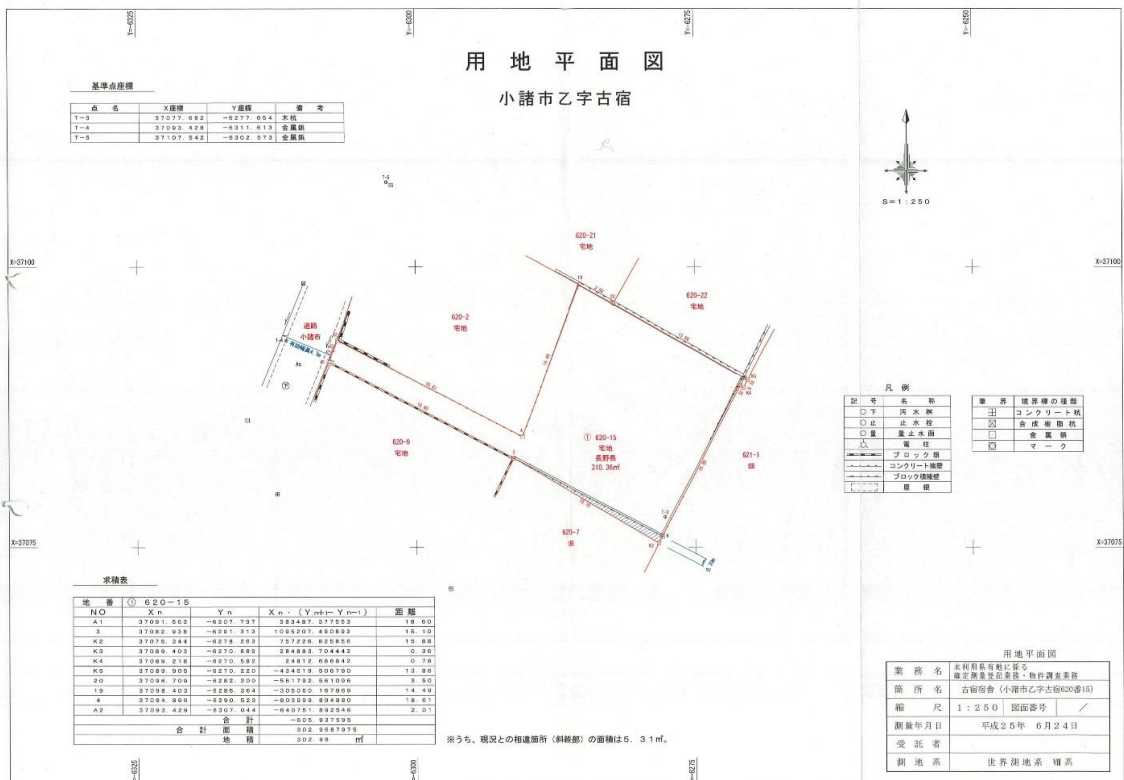

案 内 図

明 細 図

(古宿 (フルジュク) 宿舎)

物 件 写 真