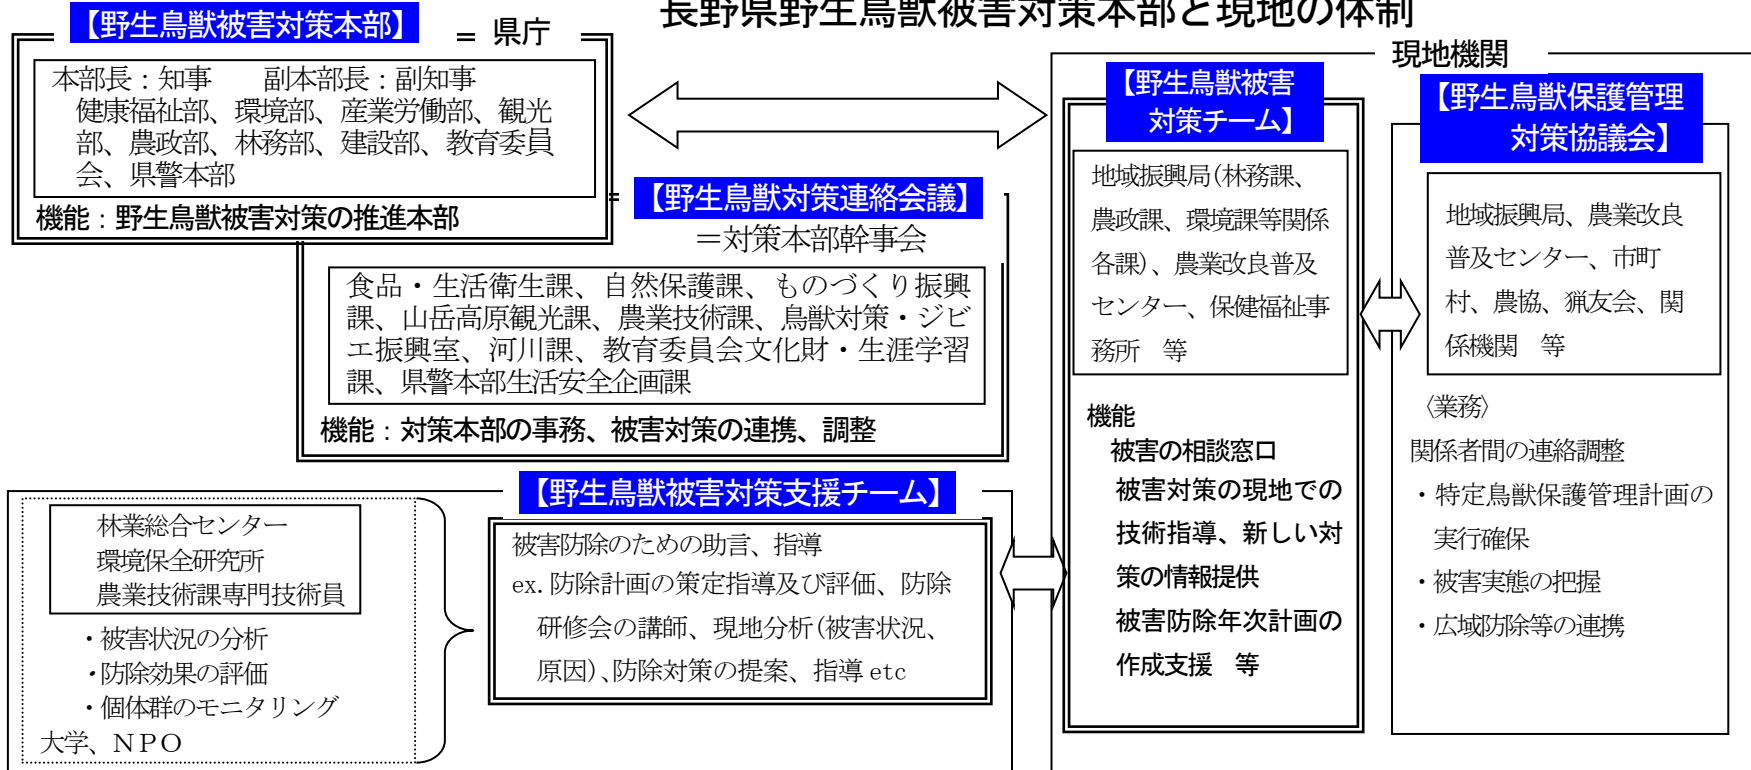

長野県野生鳥獣被害対策本部と現地の体制

支援