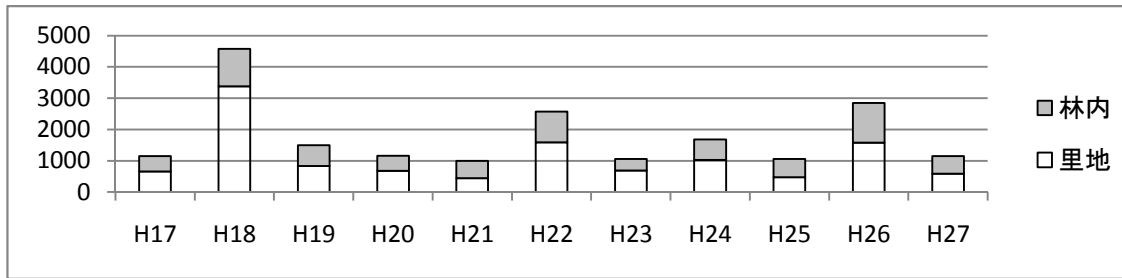

ツキノワグマの目撃及び人身被害の状況

長野県林務部鳥獣対策・ジビエ振興室

1 ツキノワグマ里地での目撃情報件数の推移

年度	4月	5月	6月	7月	8月	9月	10月	11月	12月	4-12月累計	人身被害件(人)
H18	22	27	108	252	817	909	751	434	42	3,362	16(18)
H19	35	64	83	164	306	137	28	11	0	828	3(3)
H20	12	29	79	131	203	127	46	40	13	680	12(12)
H21	6	25	69	103	156	76	6	2	0	443	5(6)
H22	8	38	112	159	327	535	269	139	4	1,591	14(14)
H23	13	46	115	154	219	96	38	3	0	684	4(7)
H24	8	31	84	176	325	286	89	21	0	1,020	7(7)
H25	14	41	84	89	147	85	12	4	0	476	3(3)
H26	14	52	79	138	263	413	430	177	9	1,575	31(32)
H27	25	47	134	142	177	37	12	8	0	582	6(6)
H28	12	60	137							209	1(1)

H28年度の人身被害は7月31日現在の数

2 林内、里地別目撃件数

3 月ごとの目撃件数の推移