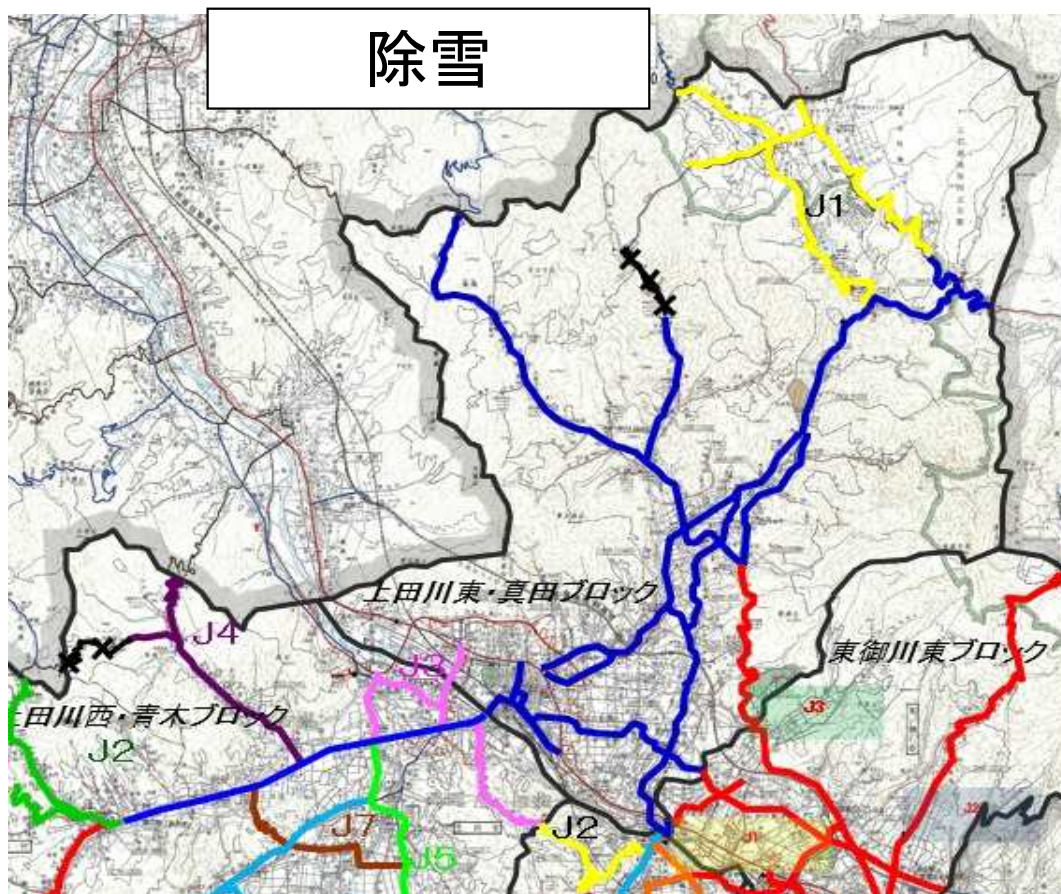

上田市 川東・真田ブロック JV工区 位置図

— 対象路線