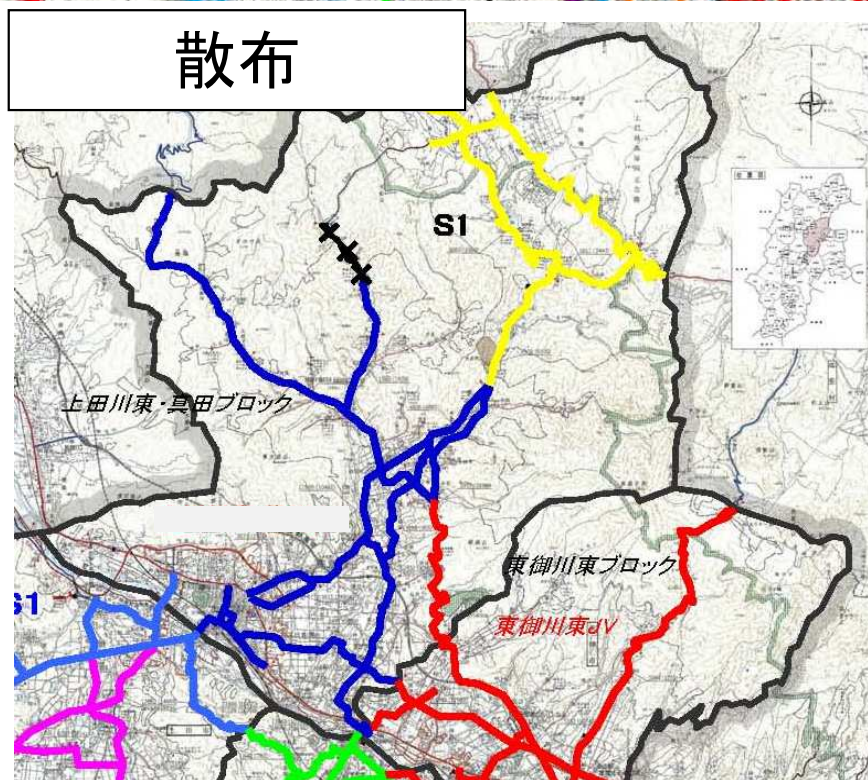

上田市 川東・真田ブロック JV工区 位置図

— 対象路線