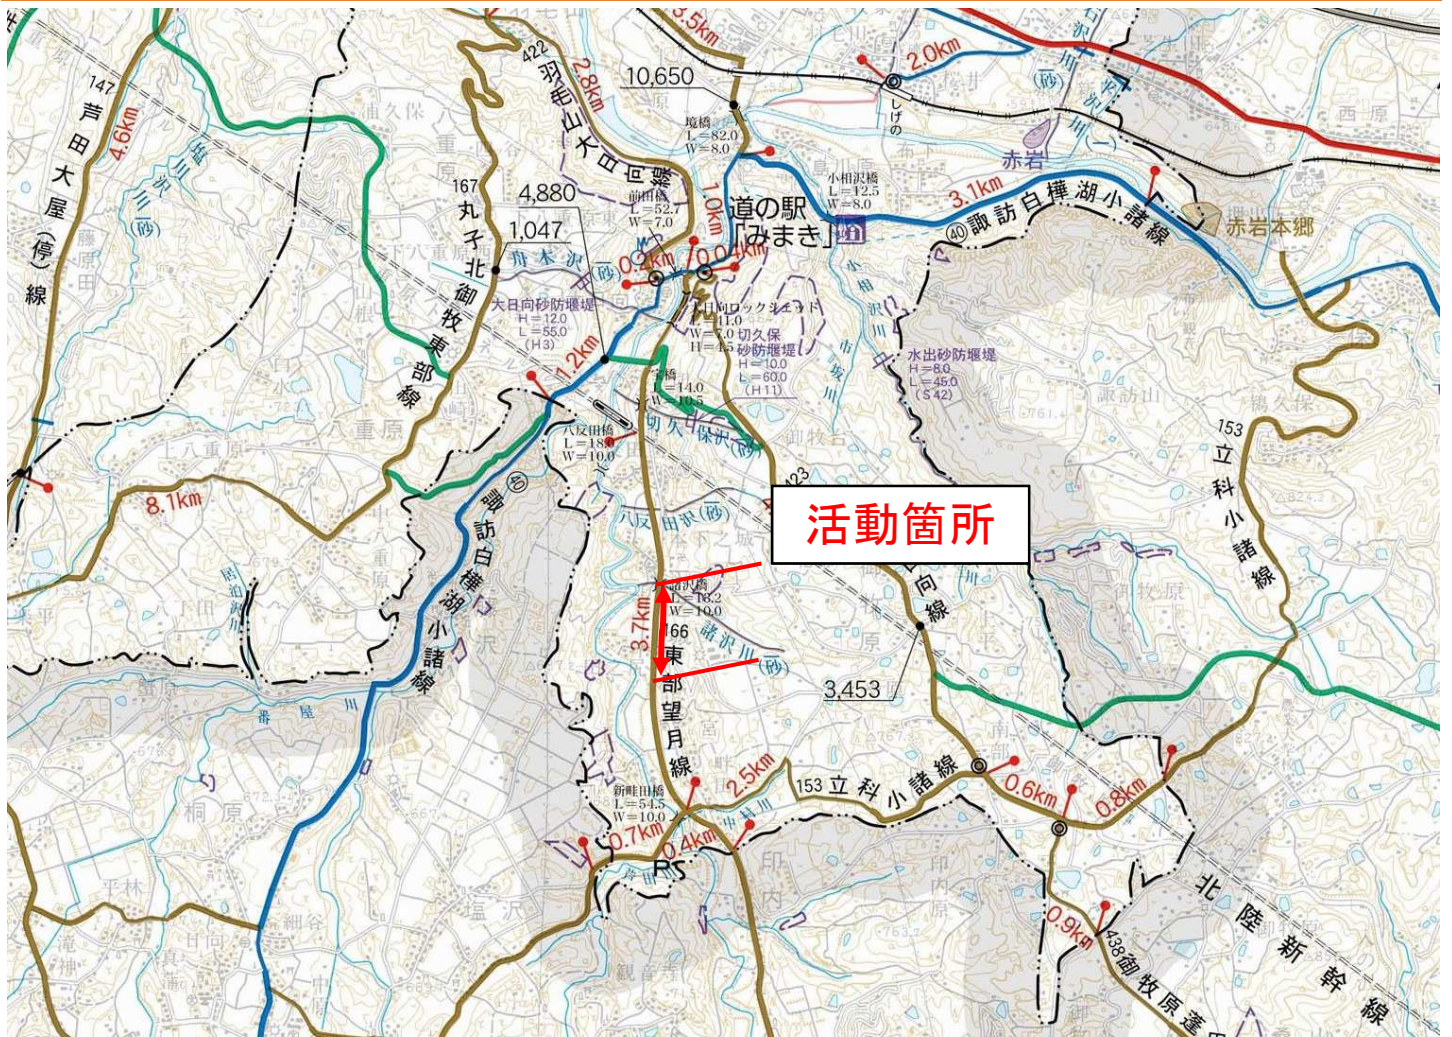

## 活動箇所位置図

## 団体概要

- ・ 団体名 : 竹内工業株式会社
- ・ 活動路線名 : 県道 東部望月線
- ・ 活動箇所 : 東御市 田之尻地区～本下之城地区 (延長約500m)
- ・ 活動内容 : 歩道、法面の清掃、草刈り、枝払い等
- ・ 活動予定回数 : 年間 6 回
- ・ 活動予定人数 : 8 名