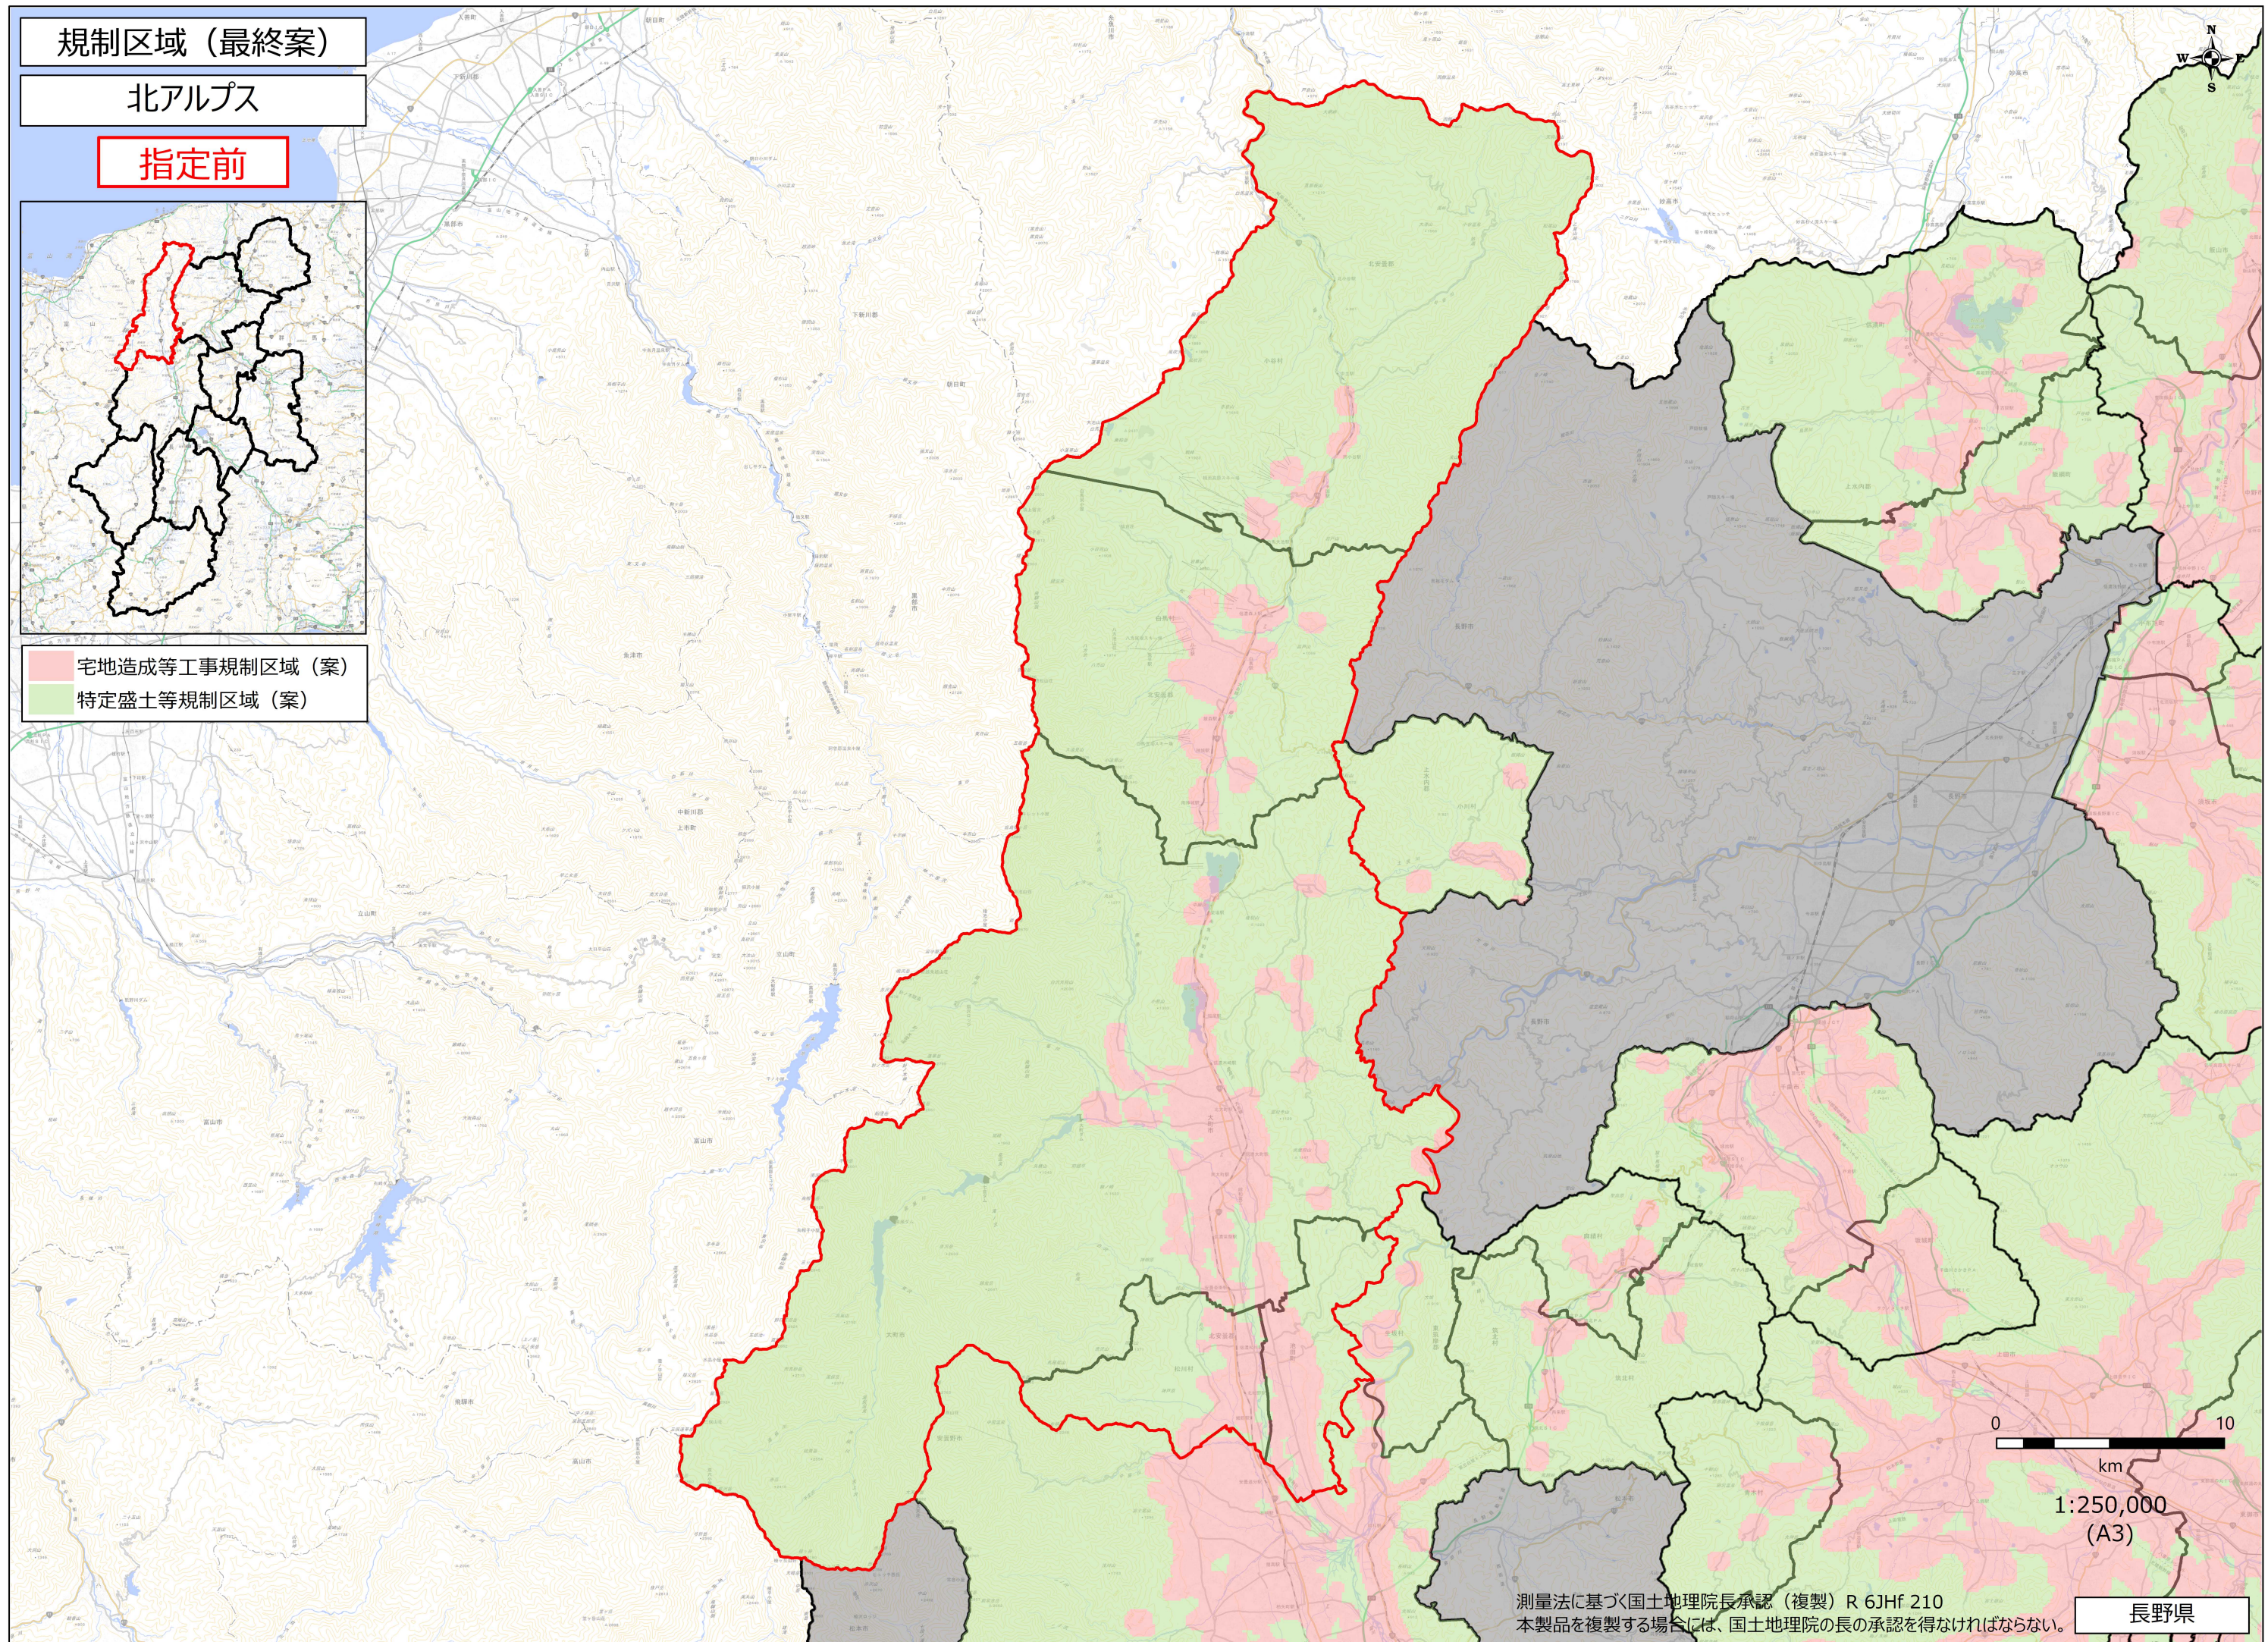

規制区域（最終案）

北アルプス

指定前

- 宅地造成等工事規制区域（案）
- 特定盛土等規制区域（案）

測量法に基づく国土地理院長承認（複製）R 6JHf 210
本製品を複製する場合には、国土地理院の長の承認を得なければならない。

長野県