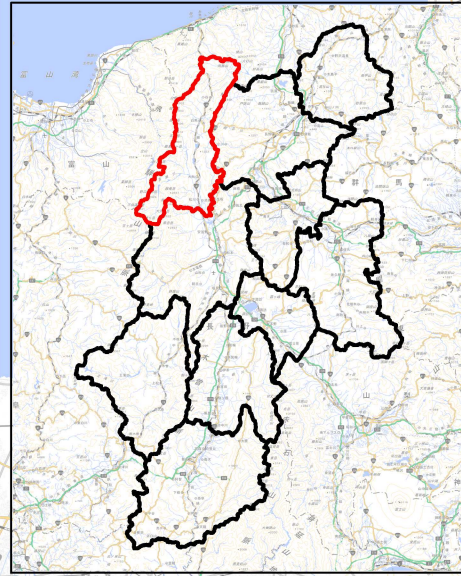

規制区域（最終案）

北アルプス

指定前

- 宅地造成等工事規制区域（案）
- 特定盛土等規制区域（案）

測量法に基づく国土地理院長承認（複製）R 6JHf 210
本製品を複製する場合には、国土地理院の長の承認を得なければならない。

長野県