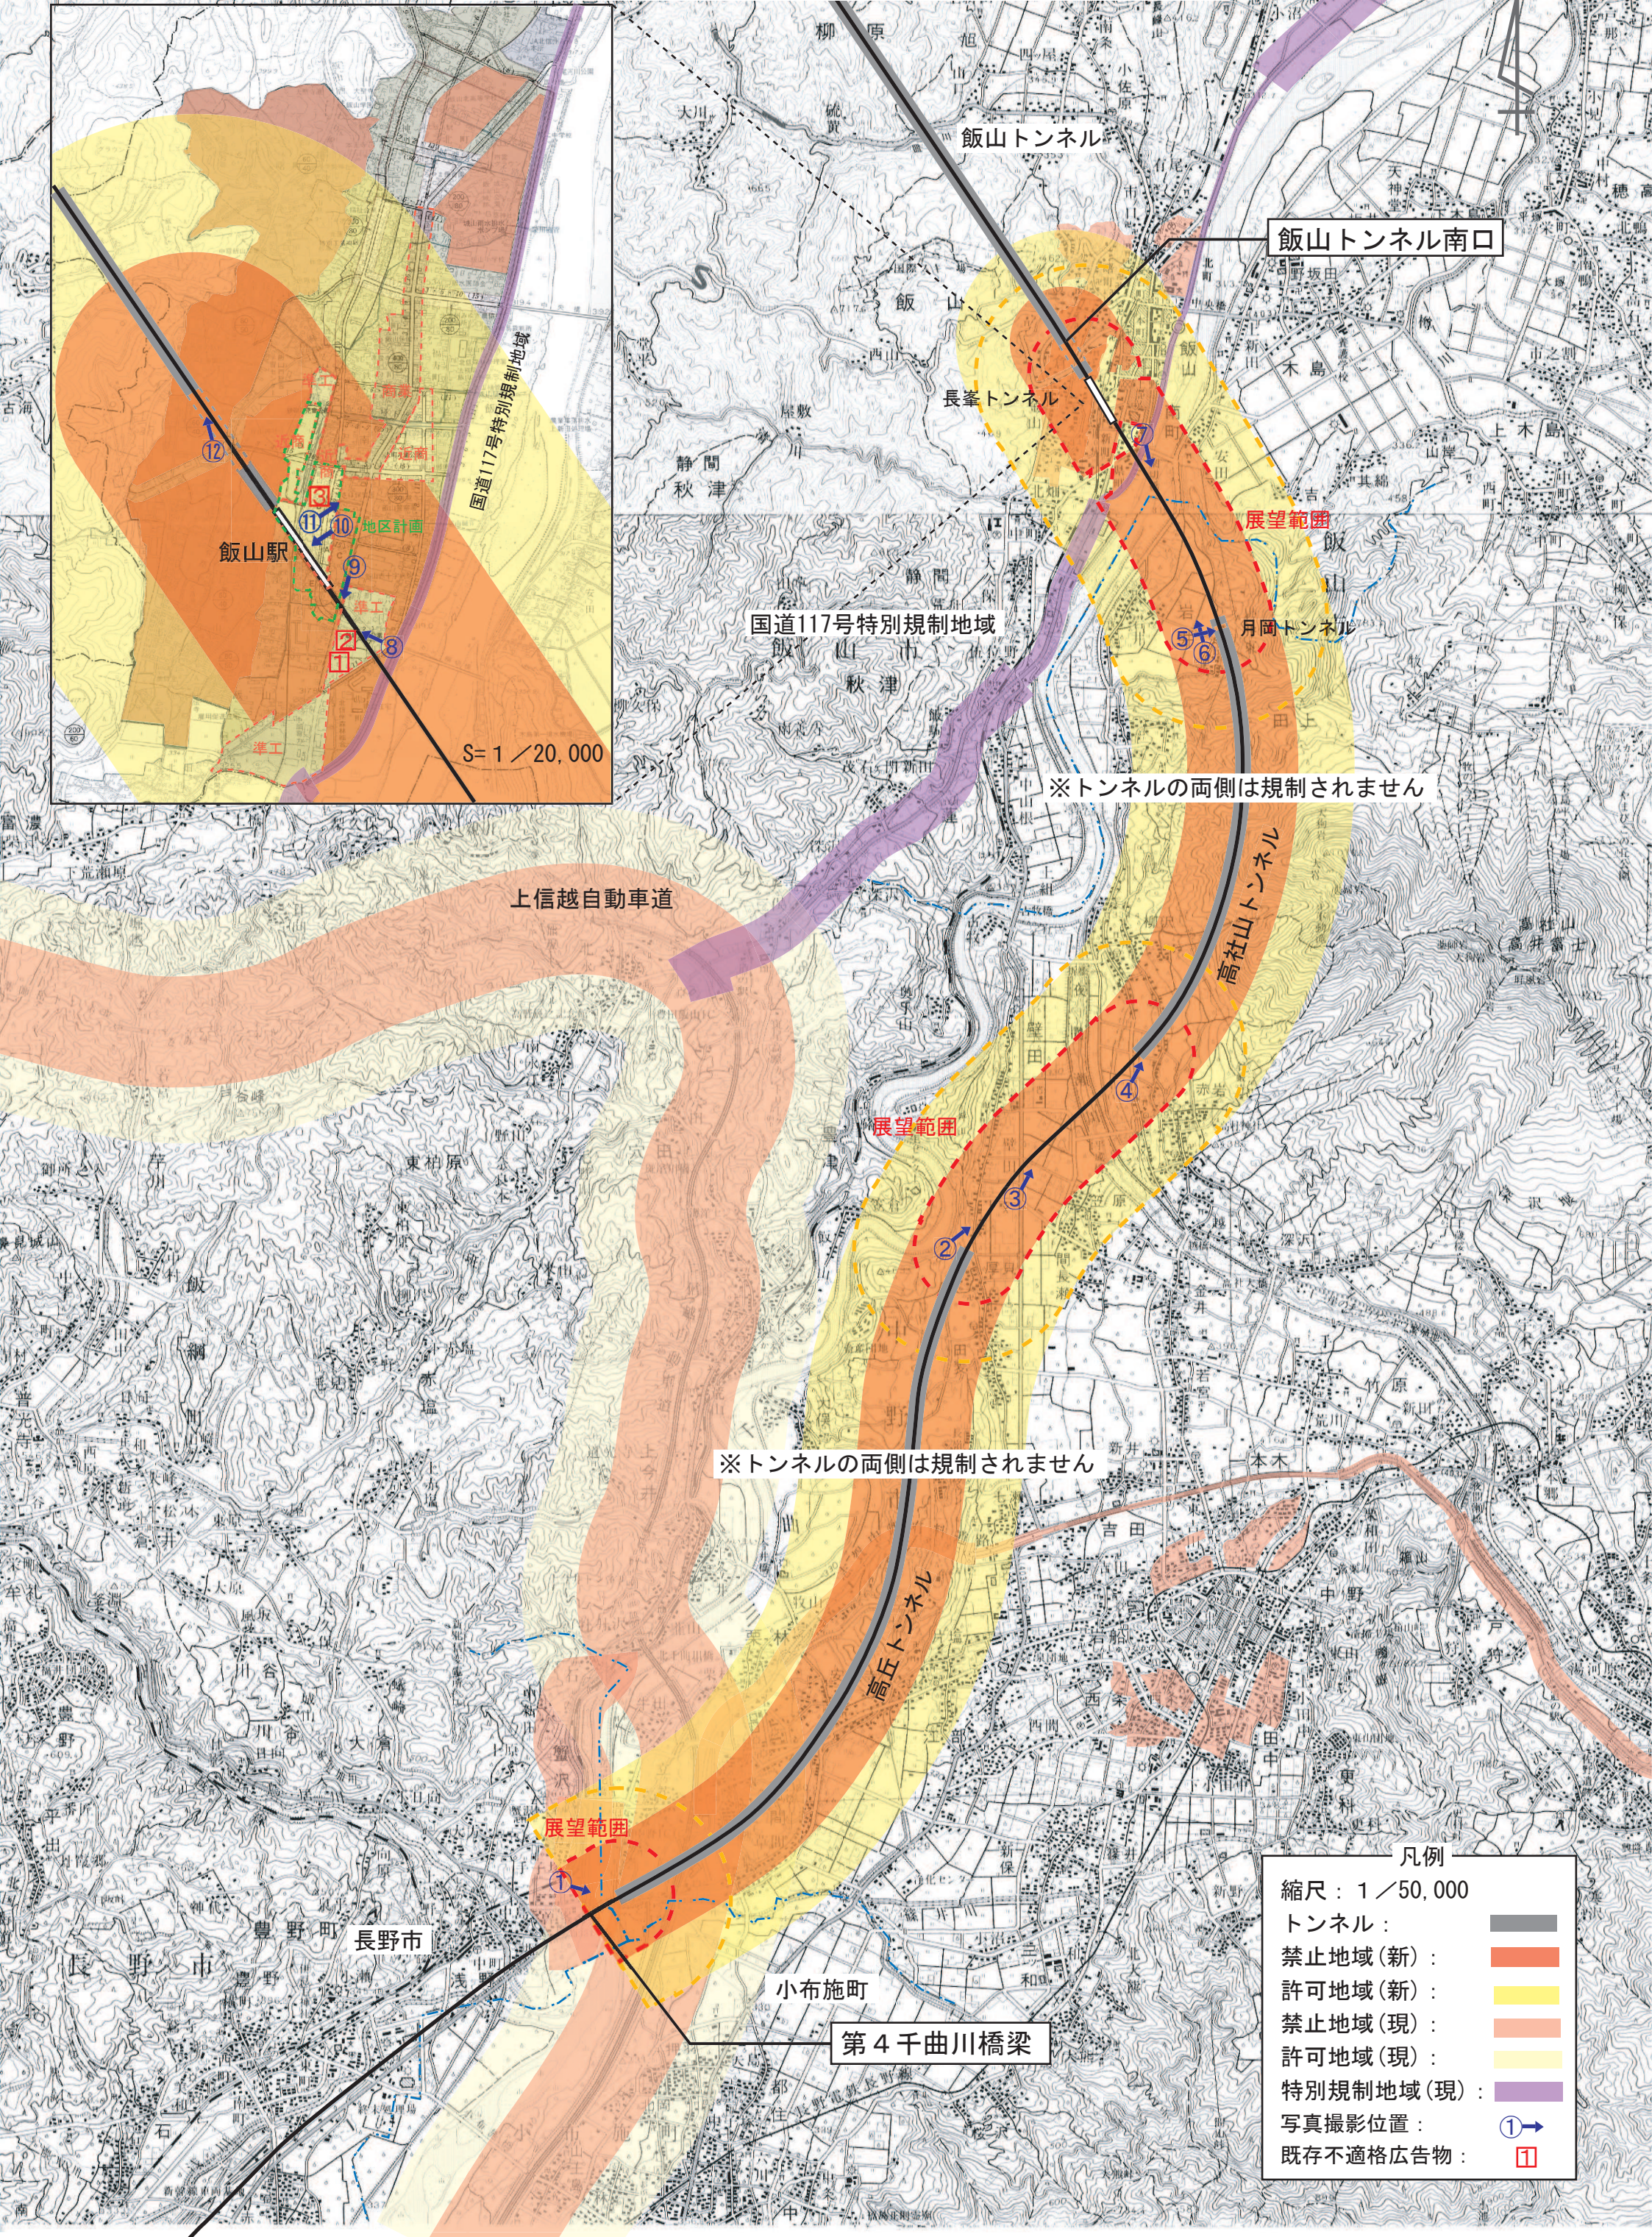

## 屋外広告物規制地域の指定について

## 1 指定案 ※規制図案を参照

接続する道路等		範 囲	
種類及び名称	区 間	禁止地域	許可地域
北陸新幹線	第 4 千曲川橋梁（長野市豊野町蟹沢 269 番 1 地先）から飯山トンネル南口（飯山市大字飯山 1626 番 4 地先）まで	両側 500 メートル以内。 ただし、飯山都市計画に定められた近隣商業地域、商業地域及び準工業地域の区域を除く。	両側 1,000 メートル以内

## 2 指定の理由

平成 26 年度末を予定している北陸新幹線金沢延伸に伴い、長野県内では長野車両基地から新潟県境まで約 30km が開通する。うち県屋外広告物条例の適用範囲（長野市、小布施町の区域を除く）では、北信濃のシンボルである高社山や千曲川を望む田園地帯や飯山市街地を通過することとから、当該沿線の良好な景観を保全するため、屋外広告物規制地域の指定を行う。

# 北陸新幹線 屋外広告物規制地域図（案）

凡例

縮尺：1/50,000	
トンネル：	■
禁止地域(新)：	■
許可地域(新)：	■
禁止地域(現)：	■
許可地域(現)：	■
特別規制地域(現)：	■
写真撮影位置：	①➡
既存不適格広告物：	□