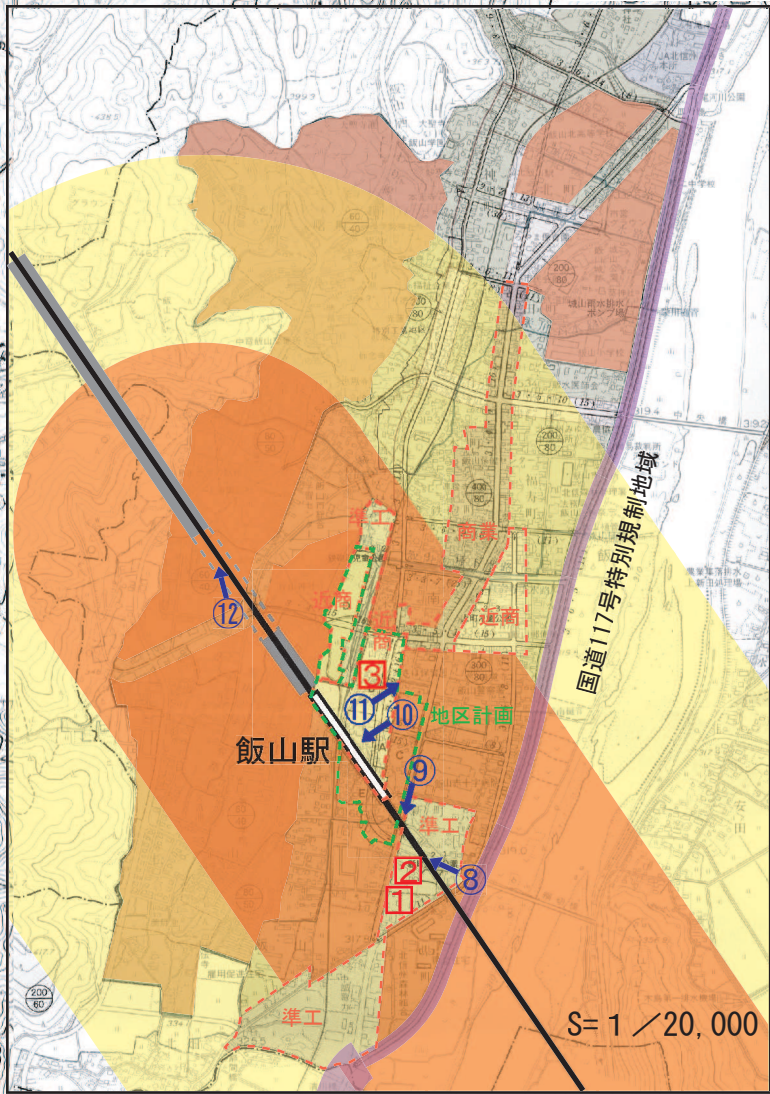

北陸新幹線 屋外広告物規制地域図（案）

凡例

縮尺：1/50,000	
トンネル：	■
禁止地域(新)：	■
許可地域(新)：	■
禁止地域(現)：	■
許可地域(現)：	■
特別規制地域(現)：	■
写真撮影位置：	①➡
既存不適格広告物：	□