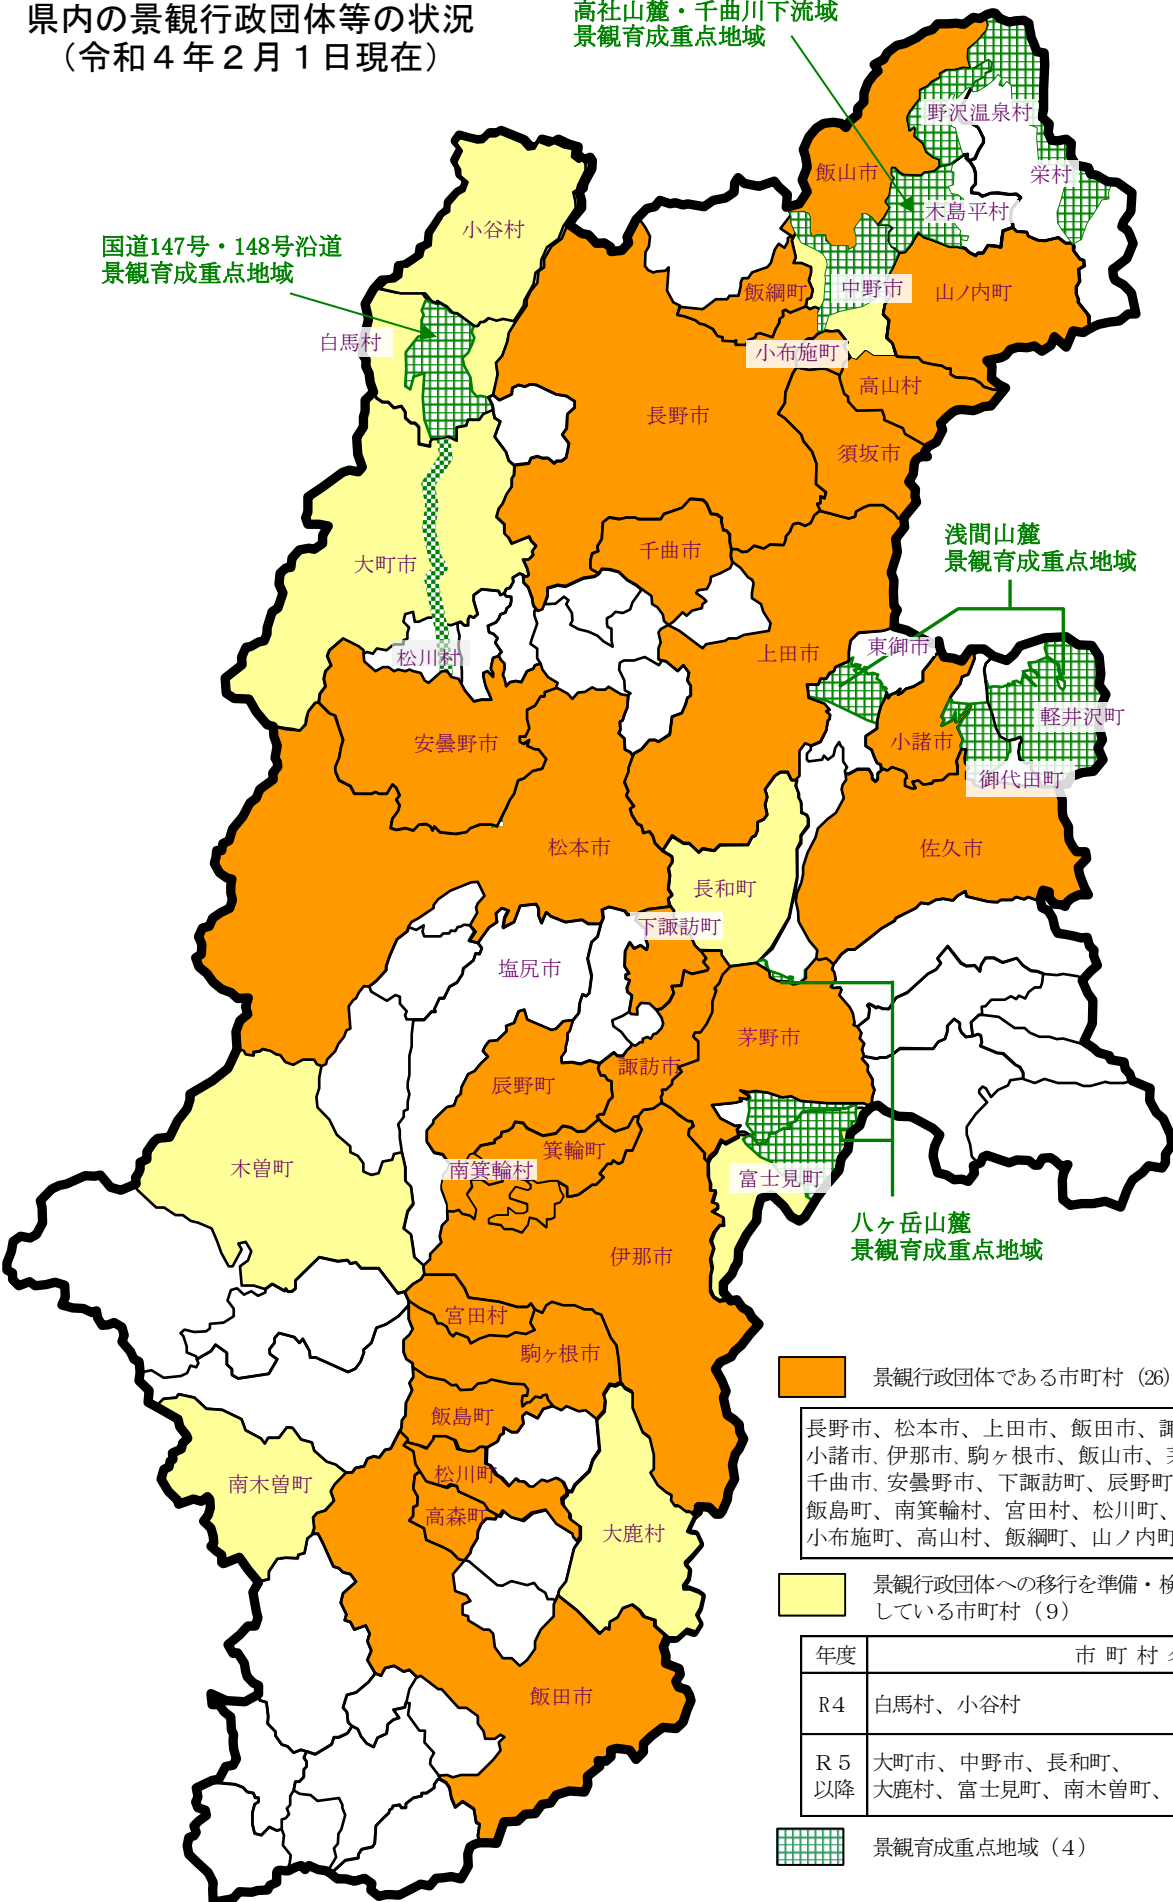

県内の景観行政団体等の状況
(令和4年2月1日現在)

景観行政団体である市町村 (26)

長野市、松本市、上田市、飯田市、諏訪市、須坂市、小諸市、伊那市、駒ヶ根市、飯山市、茅野市、佐久市、千曲市、安曇野市、下諏訪町、辰野町、箕輪町、飯島町、南箕輪村、宮田村、松川町、高森町、小布施町、高山村、飯綱町、山ノ内町

景観行政団体への移行を準備・検討している市町村 (9)

年度	市町村名
R4	白馬村、小谷村
R5以降	大町市、中野市、長和町、大鹿村、富士見町、南木曾町、木曾町

景観育成重点地域 (4)