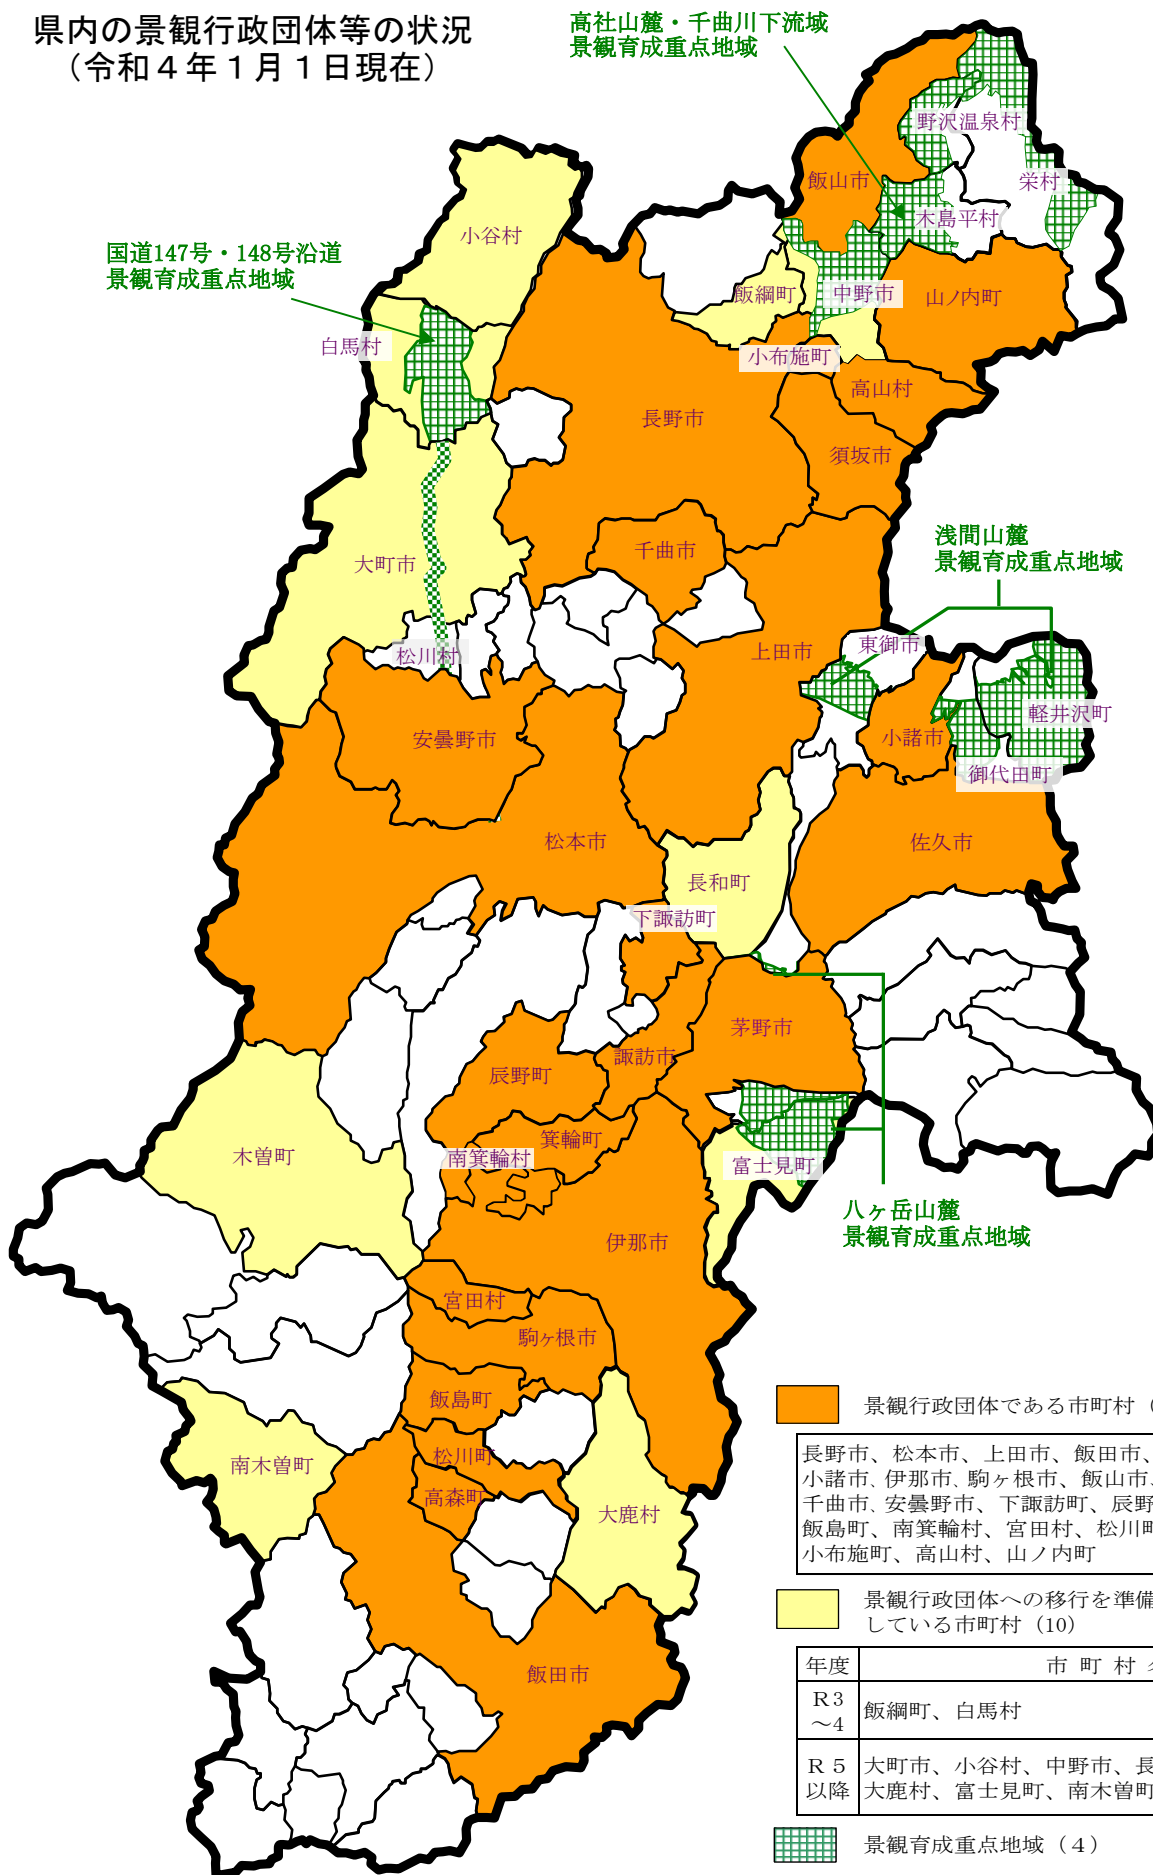

県内の景観行政団体等の状況  
(令和4年1月1日現在)

景観行政団体である市町村 (25)

長野市、松本市、上田市、飯田市、諏訪市、須坂市、小諸市、伊那市、駒ヶ根市、飯山市、茅野市、佐久市、千曲市、安曇野市、下諏訪町、辰野町、箕輪町、飯島町、南箕輪村、宮田村、松川町、高森町、小布施町、高山村、山ノ内町

景観行政団体への移行を準備・検討している市町村 (10)

年度	市町村名
R3 ~4	飯綱町、白馬村
R5 以降	大町市、小谷村、中野市、長和町、大鹿村、富士見町、南木曾町、木曾町

景観育成重点地域 (4)