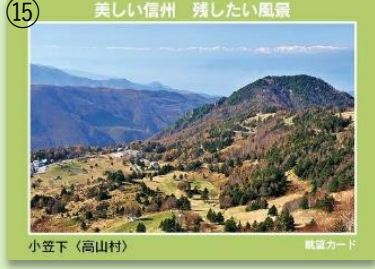

## 3 内容

信州ふるさとの見える(丘)の

名称、場所、写真等を紹介したカード

(種類・配布場所等については別添チラシ参照)

## 5 今後の方向性

眺望カードをきっかけに小中学生に景観の価値を理解してもらい、カード収集を通して他の眺望点に足を運んでもらって景観への興味を深めてもらう。来年度は第2弾を作成予定。

景観に興味を持った層に対し、景観まち歩きなどの活動でさらに意識を高め、地元団体への活動に関わってもらうことを目指す。

眺望カードとは？  
美しい眺め（眺望）の写真とその情報を載せたカード。  
景観に対する関心を持つきっかけとなり、**将来の景観保全の担い手**となる  
方が増えればという願いのもと、作成しました。

- ①立科町交流促進センター
- ②信州稲倉の棚田
- ③立石公園
- ④風除け公園
- ⑤陣馬形の森公園
- ⑥駒ヶ根公園
- ⑦松岡城址
- ⑧福島てっぺん公園
- ⑨千代よこね田んぼ 見晴らし山
- ⑩柳沢尾根公園
- ⑪柳又御嶽山展望台
- ⑫棚の平公園
- ⑬あづみ野池田クラフトパーク
- ⑭眺望の郷
- ⑮小笠下
- ⑯アルプス展望広場
- ⑰薬師山展望台公園
- ⑱飯山市菜の花公園
- ⑳高社山テラス

景観の特徴  
蓼科山の豊富な湧水を利用した水田地帯が眼下に広がり、遠方に浅間山から烏帽子岳を望めます。四季折々の表情を見せる農村と雄大な浅間山麓の風景を楽しむことができます。

信州ふるさとの見える(丘)  
<https://www.pref.nagano.lg.jp/toshikei/kurashi/sumai/kekan/furusatonomieru-oka.html>

信州の美しい景観 ホームページ  
<https://shinshu-view100.net/>