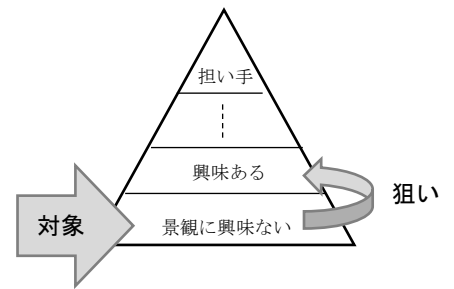

# 景観育成事業 眺望カードについて

## 1 課題

近年、景観に関する事案で住民と事業者の対立が度々発生している。当課では景観届出事務の改善を行うなどにより取り組んできたが、景観保全には地元の住民団体による地道な活動が不可欠である。しかし、住民団体等は会員の高齢化や減少に直面しており、現場の景観保全活動ができなくなれば、景観支障事案が多発し、さらに県の対応が求められることになる。

そのため、若者、特に小・中学生の時期に美しい景観がもたらす日々の生活の満足感を認識してもらい、将来的に景観保全の活動に参加してもらう層を増やすことが必要である。

## 2 狙い

小・中学生等の若い世代が景観について気軽に知り、興味を持ってもらうツールとしてカードを作成。

景観に特段の興味を持っていない層へのアプローチを対象とし、景観への意識を高めるきっかけとしてもらう。