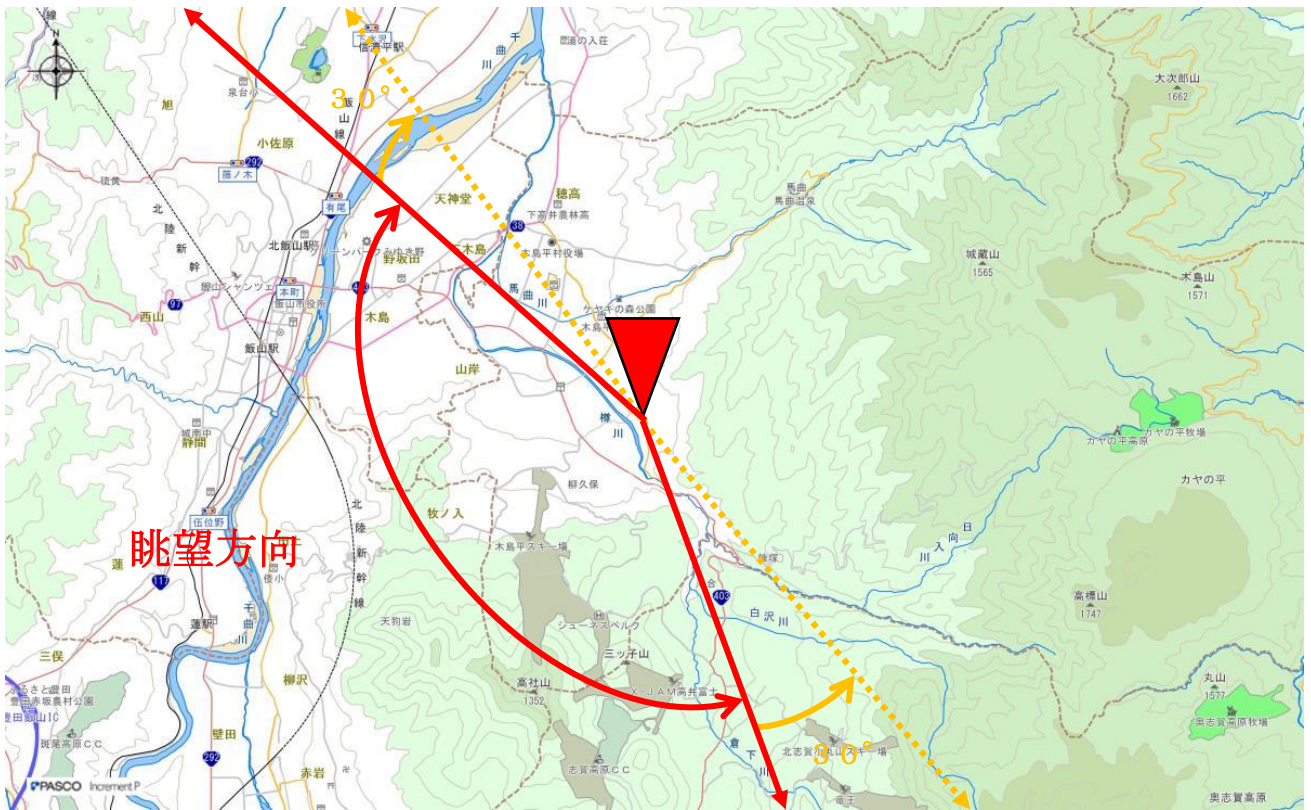

指定事項

眺望区域	部谷澤眺望点
所在地	下高井郡木島平村大字往郷 2619
管理者	木島平村
眺望点位置	村道 27 号線と村道 796 号線の接続付近 36.8366871,138.4235307
眺望方向	南から西に広がる農地と山並み
説明を要する関係者等	木島平村役場建設課農村整備係

地図（眺望区域及び眺望点位置）

地図 (眺望方向)

写真 (眺望方向)