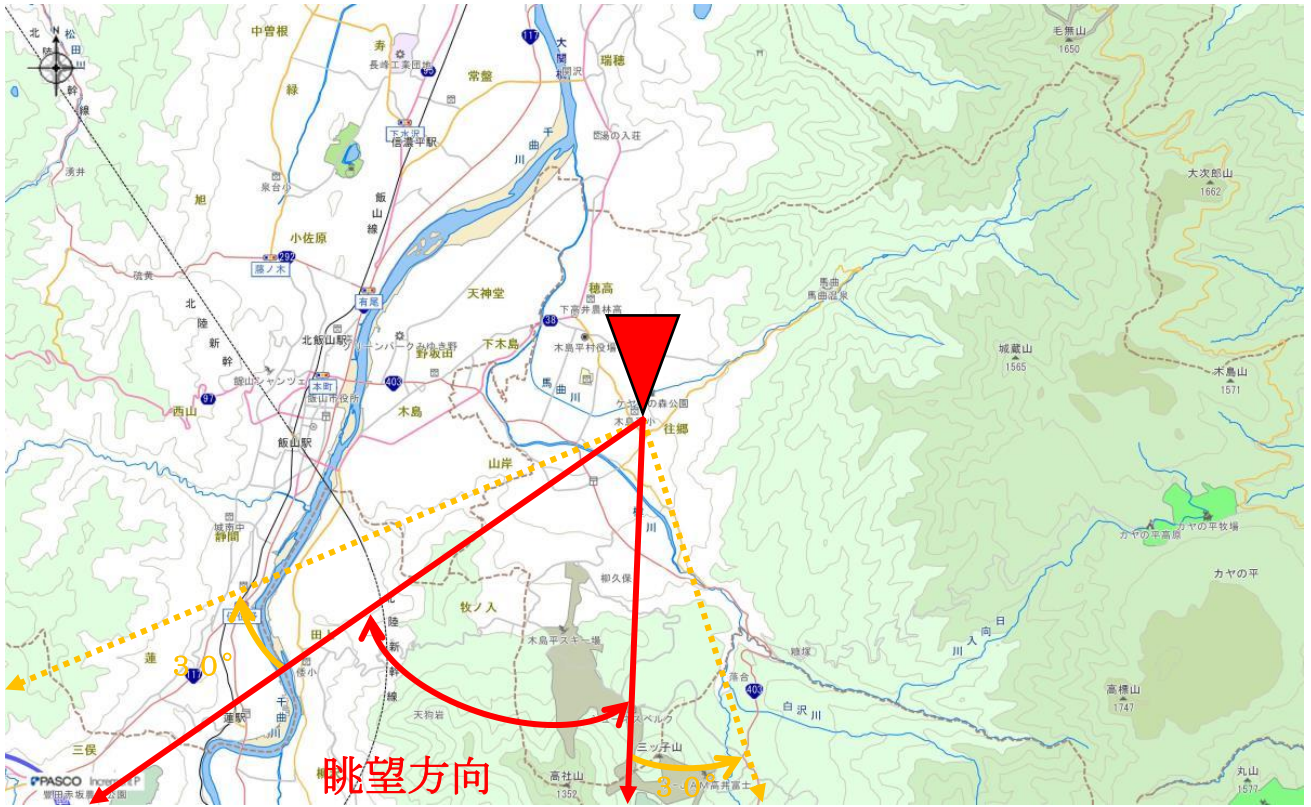

指定事項

眺望区域	中央グランド
所在地	下高井郡木島平村大字往郷 3507-2
管理者	木島平村
眺望点位置	中央グランド案内看板付近 36.8497240,138.4180332
眺望方向	正面に見える山並み
説明を要する関係者等	木島平村役場建設課農村整備係

地図（眺望区域及び眺望点位置）

地図 (眺望方向)

写真 (眺望方向)