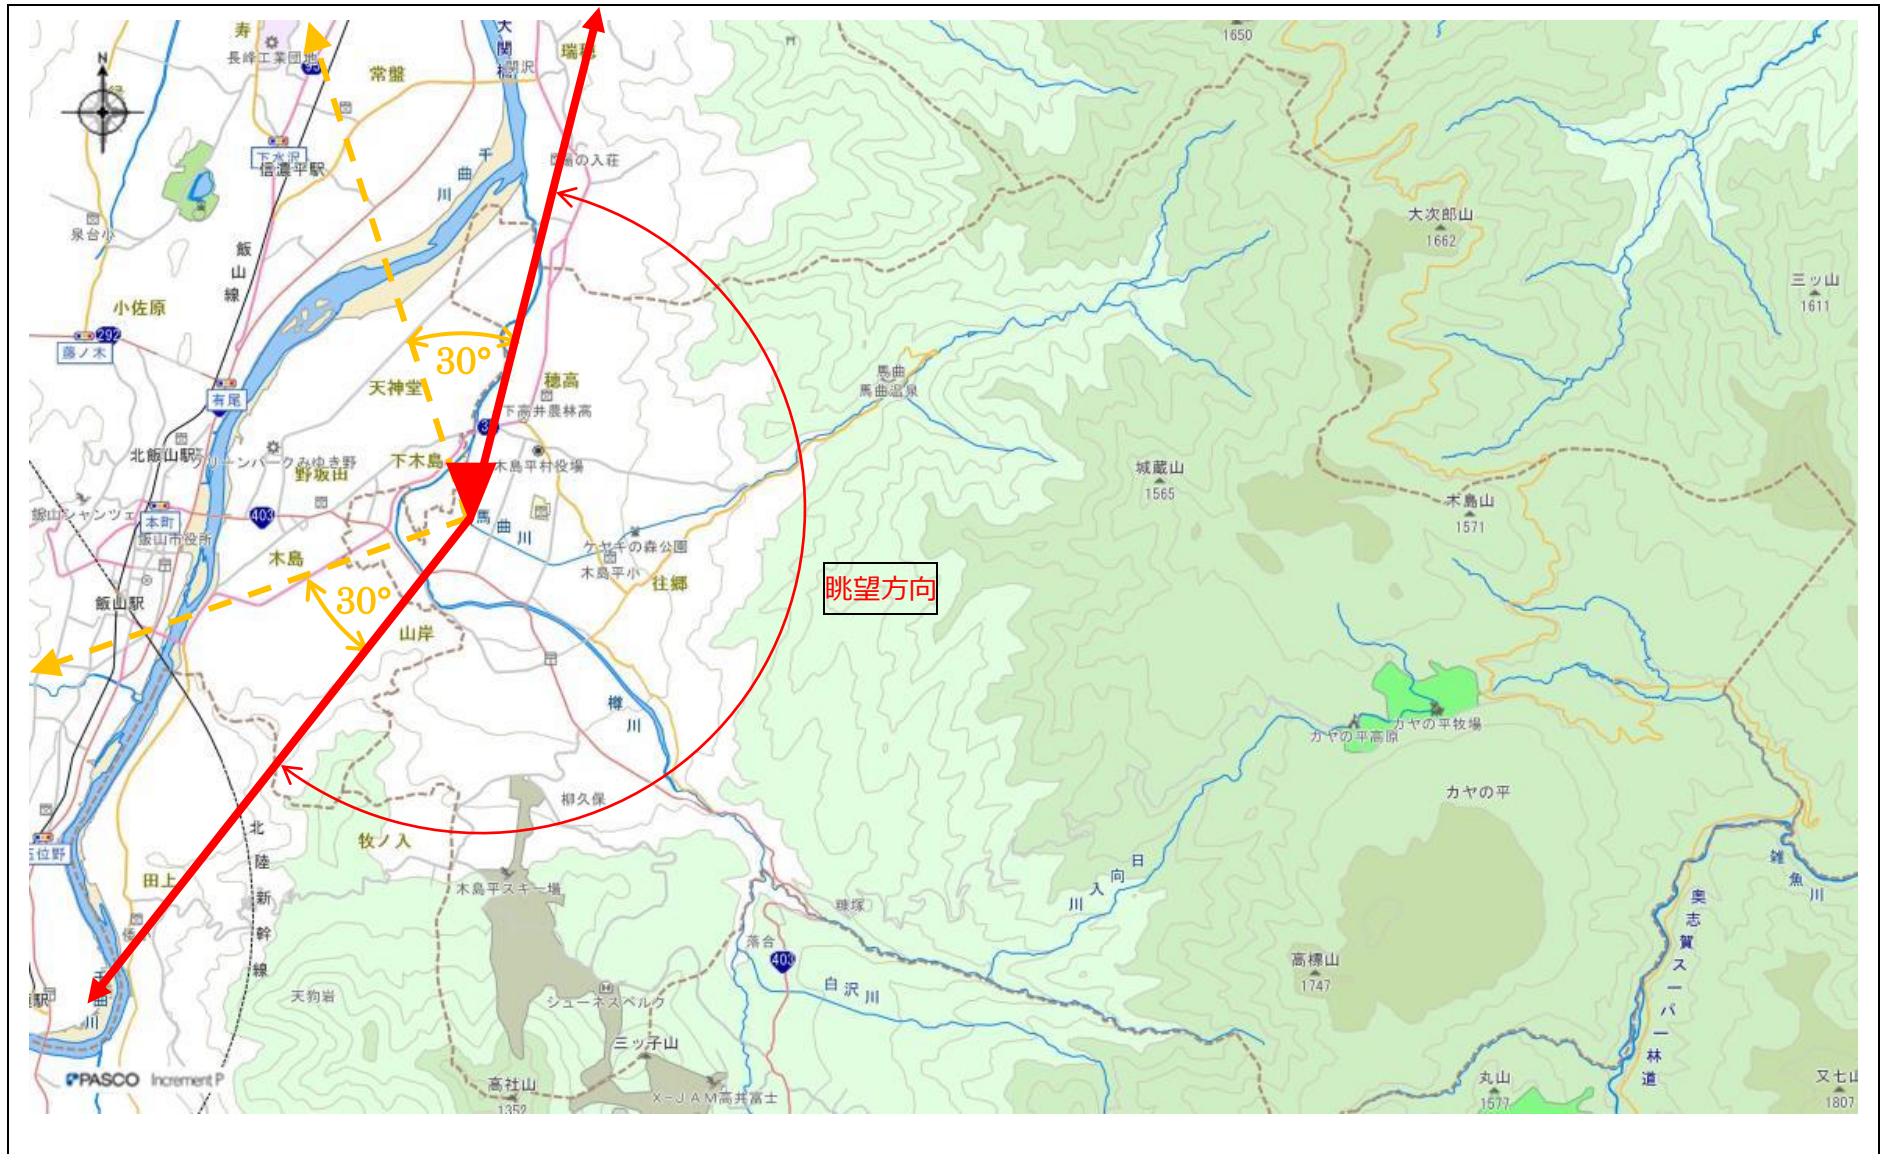

指定事項

眺望区域	根塚遺跡
所在地	木島平村大字往郷 290-ハ ～ 304
管理者	木島平村
眺望点位置	根塚遺跡周辺 36.853706,138.400764
眺望方向	木島平村を中心に、平塚北端から高社山南端 (大塚沖の圃場および周辺山々の稜線)
説明を要する関係者等	木島平村役場 建設課 農村整備係

地図（眺望区域及び眺望点位置）

地図（眺望方向）

写真 (眺望方向)