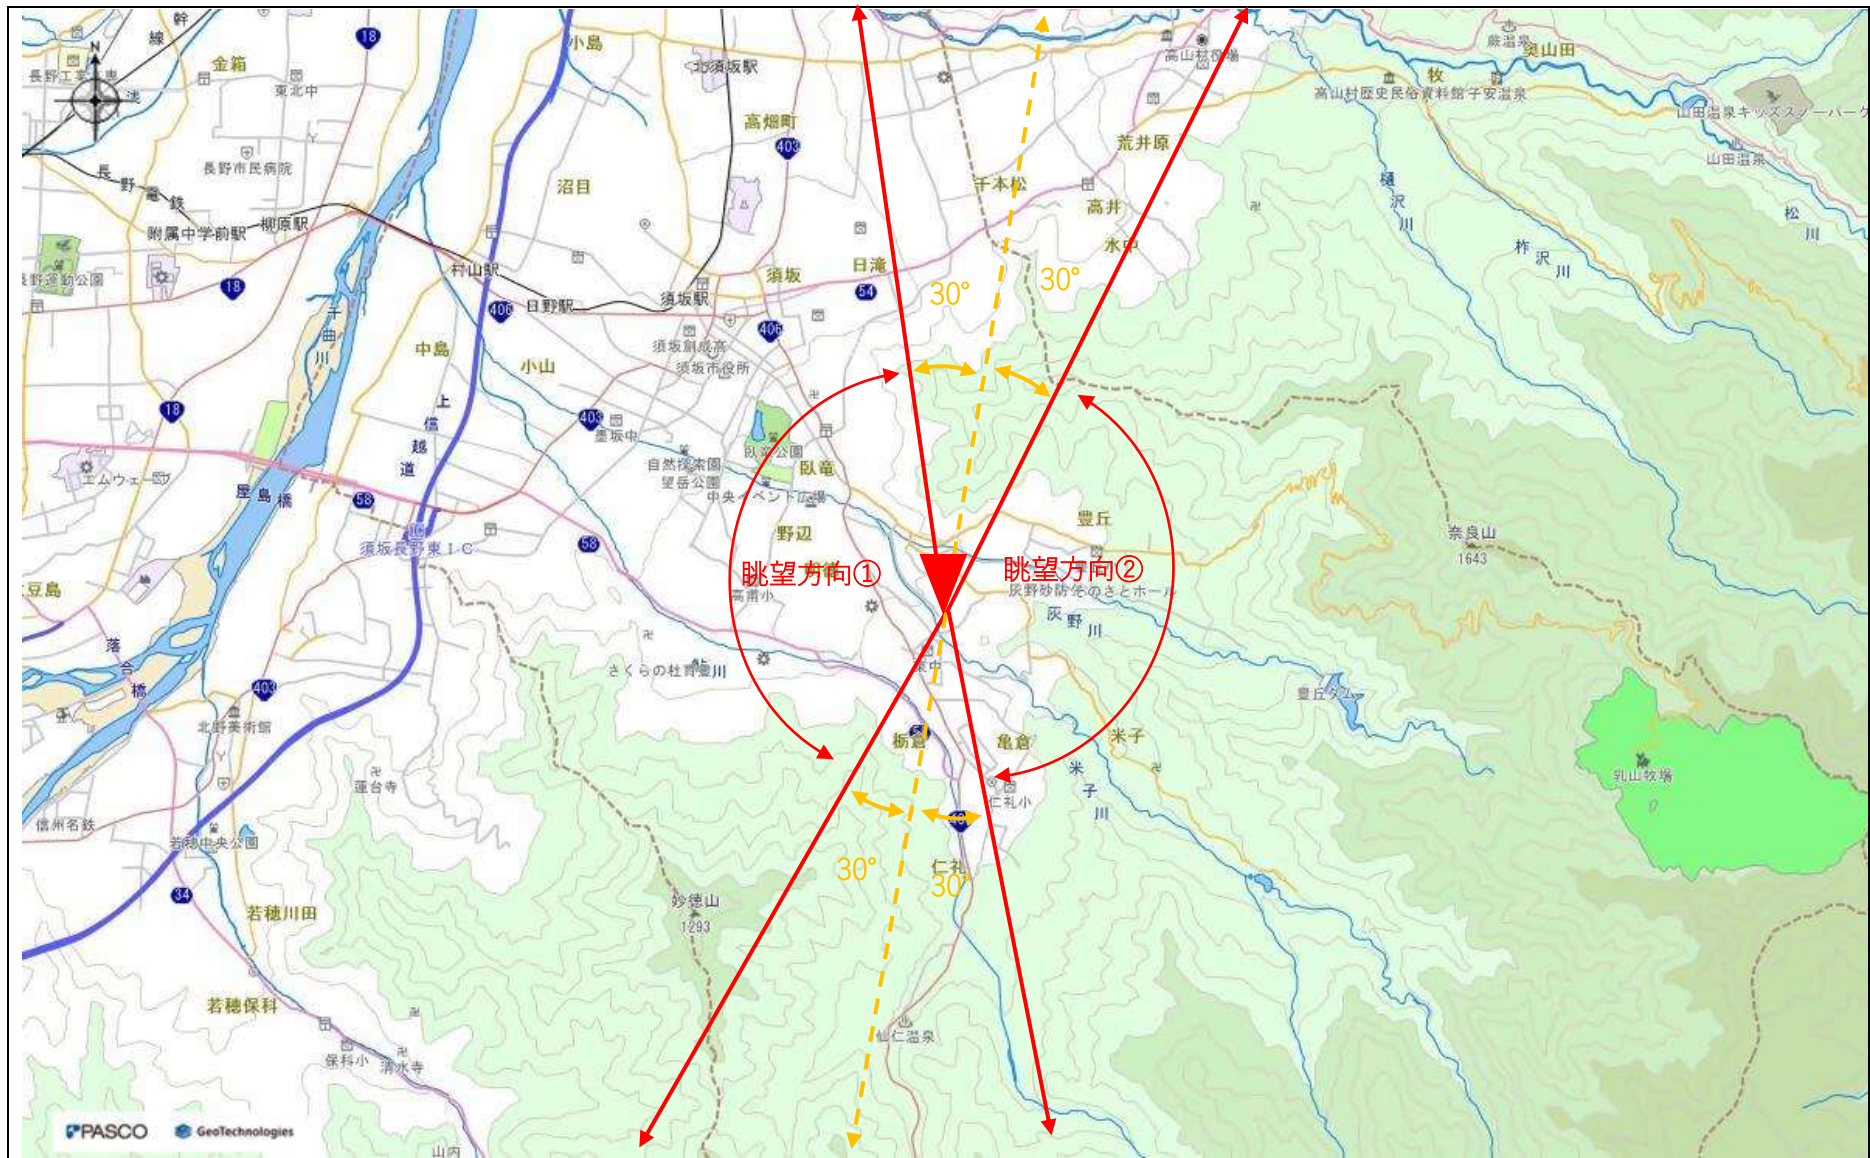

指定事項

眺望区域	塩野の棚田
所在地	長野県須坂市塩野
管理者	須坂市
眺望点位置	市道 36.62981, 138.33480
眺望方向	塩野の棚田、臥竜山、井上山、北アルプス
説明を要する関係者等	須坂市役所まちづくり課

地図（眺望区域及び眺望点位置）

地図（眺望方向）

写真（眺望方向）

眺望方向①

写真（眺望方向）

眺望方向②