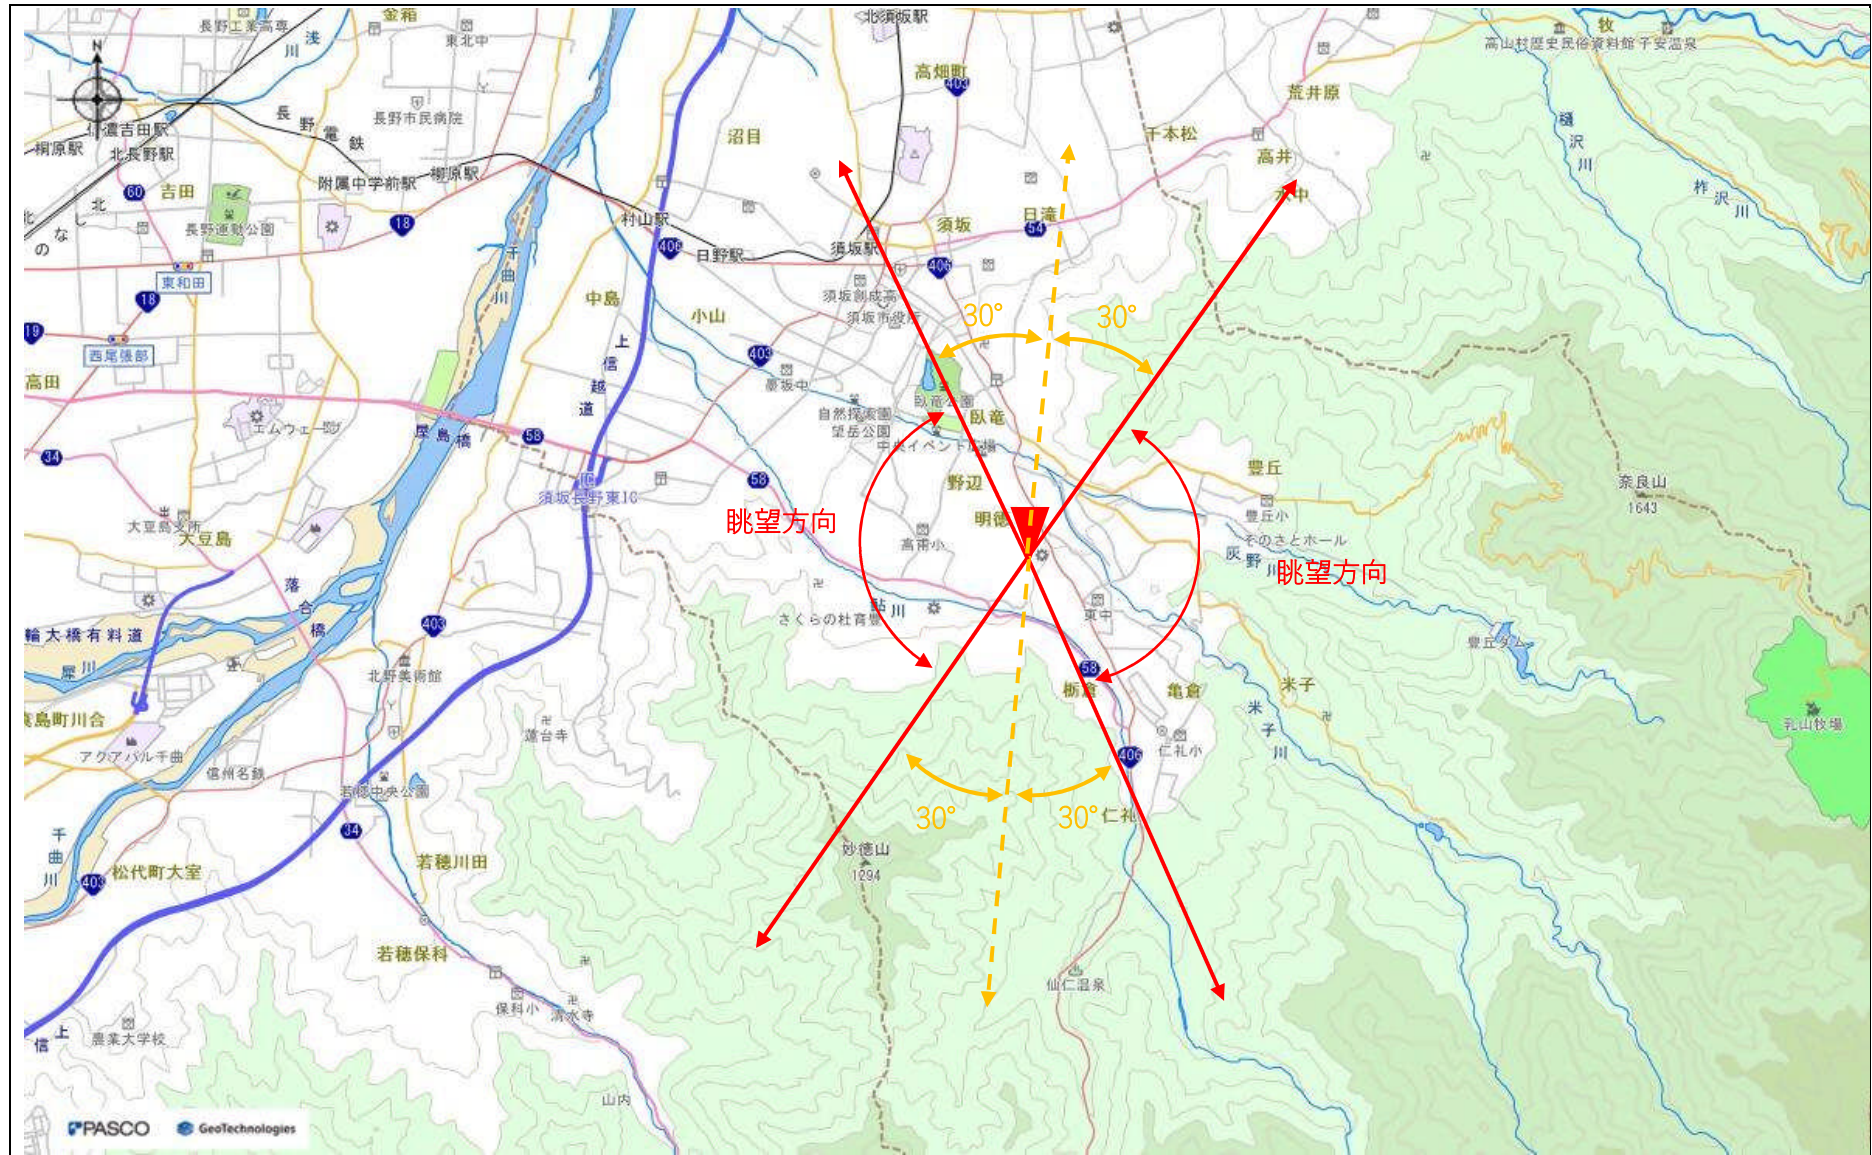

指定事項

眺望区域	八丁鎧塚古墳
所在地	須坂市八町 285
管理者	須坂市・上八町区
眺望点位置	展望台 36° 37'26.4"N 138° 19'27.4"E
眺望方向	田園風景・北信五岳・北アルプス
説明を要する関係者等	須坂市・上八町区

地図（眺望区域及び眺望点位置）

地図（眺望方向）

写真（眺望方向）

(2) パノラマ画像

(3) 完成予想図作成用画像

①

②

③

④

①

②

③

④