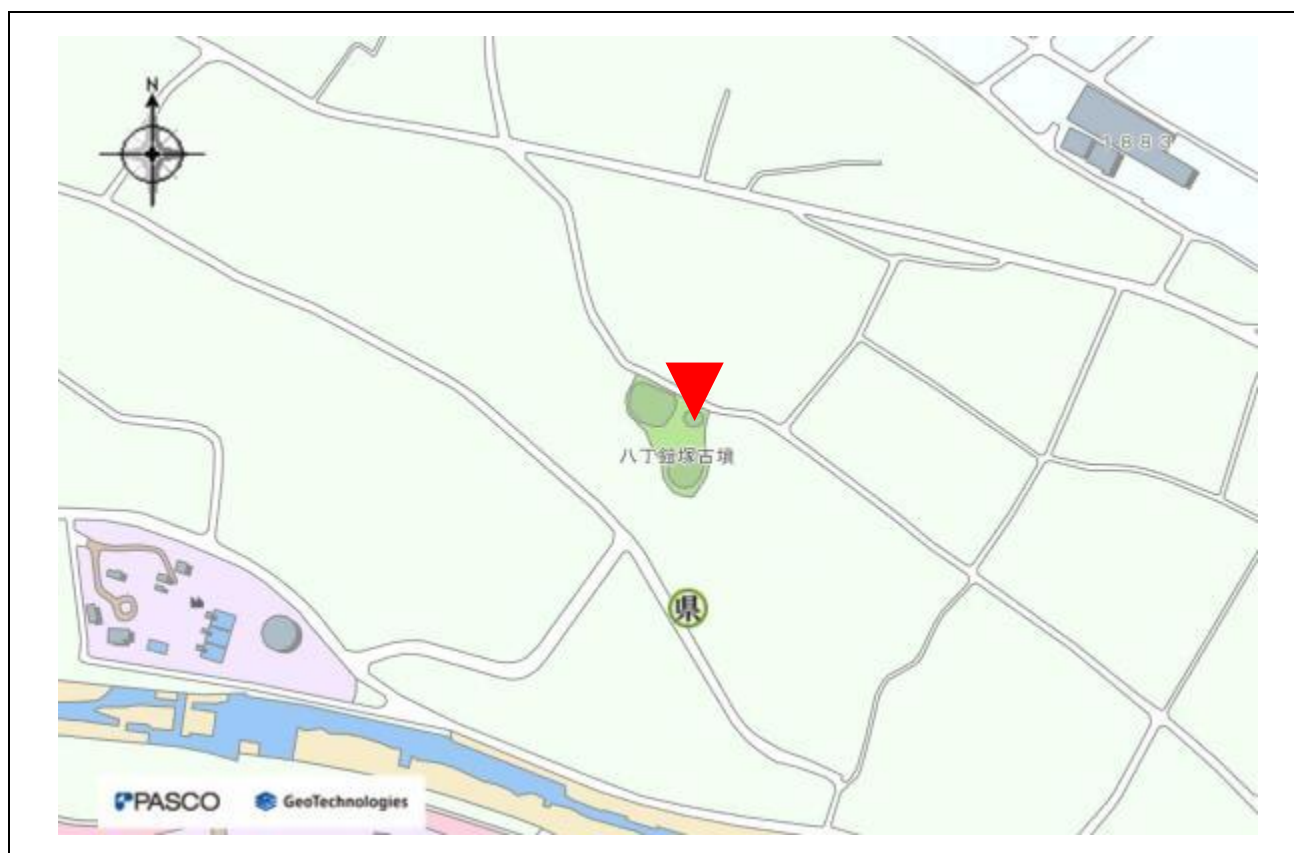

指定事項

眺望区域	八丁鎧塚古墳
所在地	須坂市八町 285
管理者	須坂市・上八町区
眺望点位置	展望台 36° 37'26.4"N 138° 19'27.4"E
眺望方向	田園風景・北信五岳・北アルプス
説明を要する関係者等	須坂市・上八町区

地図（眺望区域及び眺望点位置）

地図（眺望方向）

写真（眺望方向）

(2) パノラマ画像

(3) 完成予想図作成用画像

①