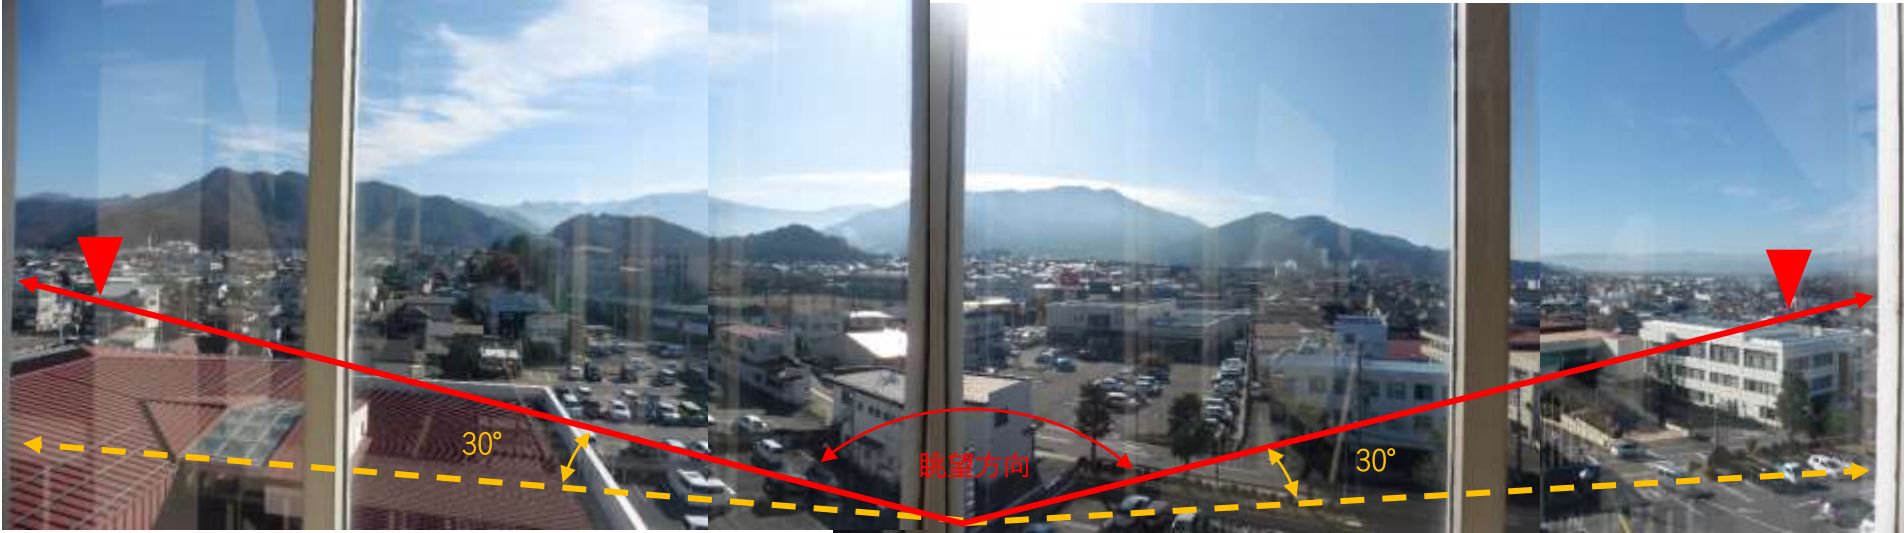

指定事項

| | |
|------------|--|
| 眺望区域 | 須坂市役所(展望室) |
| 所在地 | 須坂市大字須坂 1528 番地 1 |
| 管理者 | 須坂市役所 |
| 眺望点位置 | 展望室 36.65099774454226, 138.30747659428405 |
| 眺望方向 | 須坂の町並み・根子岳 |
| 説明を要する関係者等 | 須坂市役所まちづくり課 |

地図（眺望区域及び眺望点位置）

地図（眺望方向）

写真（眺望方向）

(2) パノラマ画像

(3) 完成予想図作成用画像

①

②

③

④