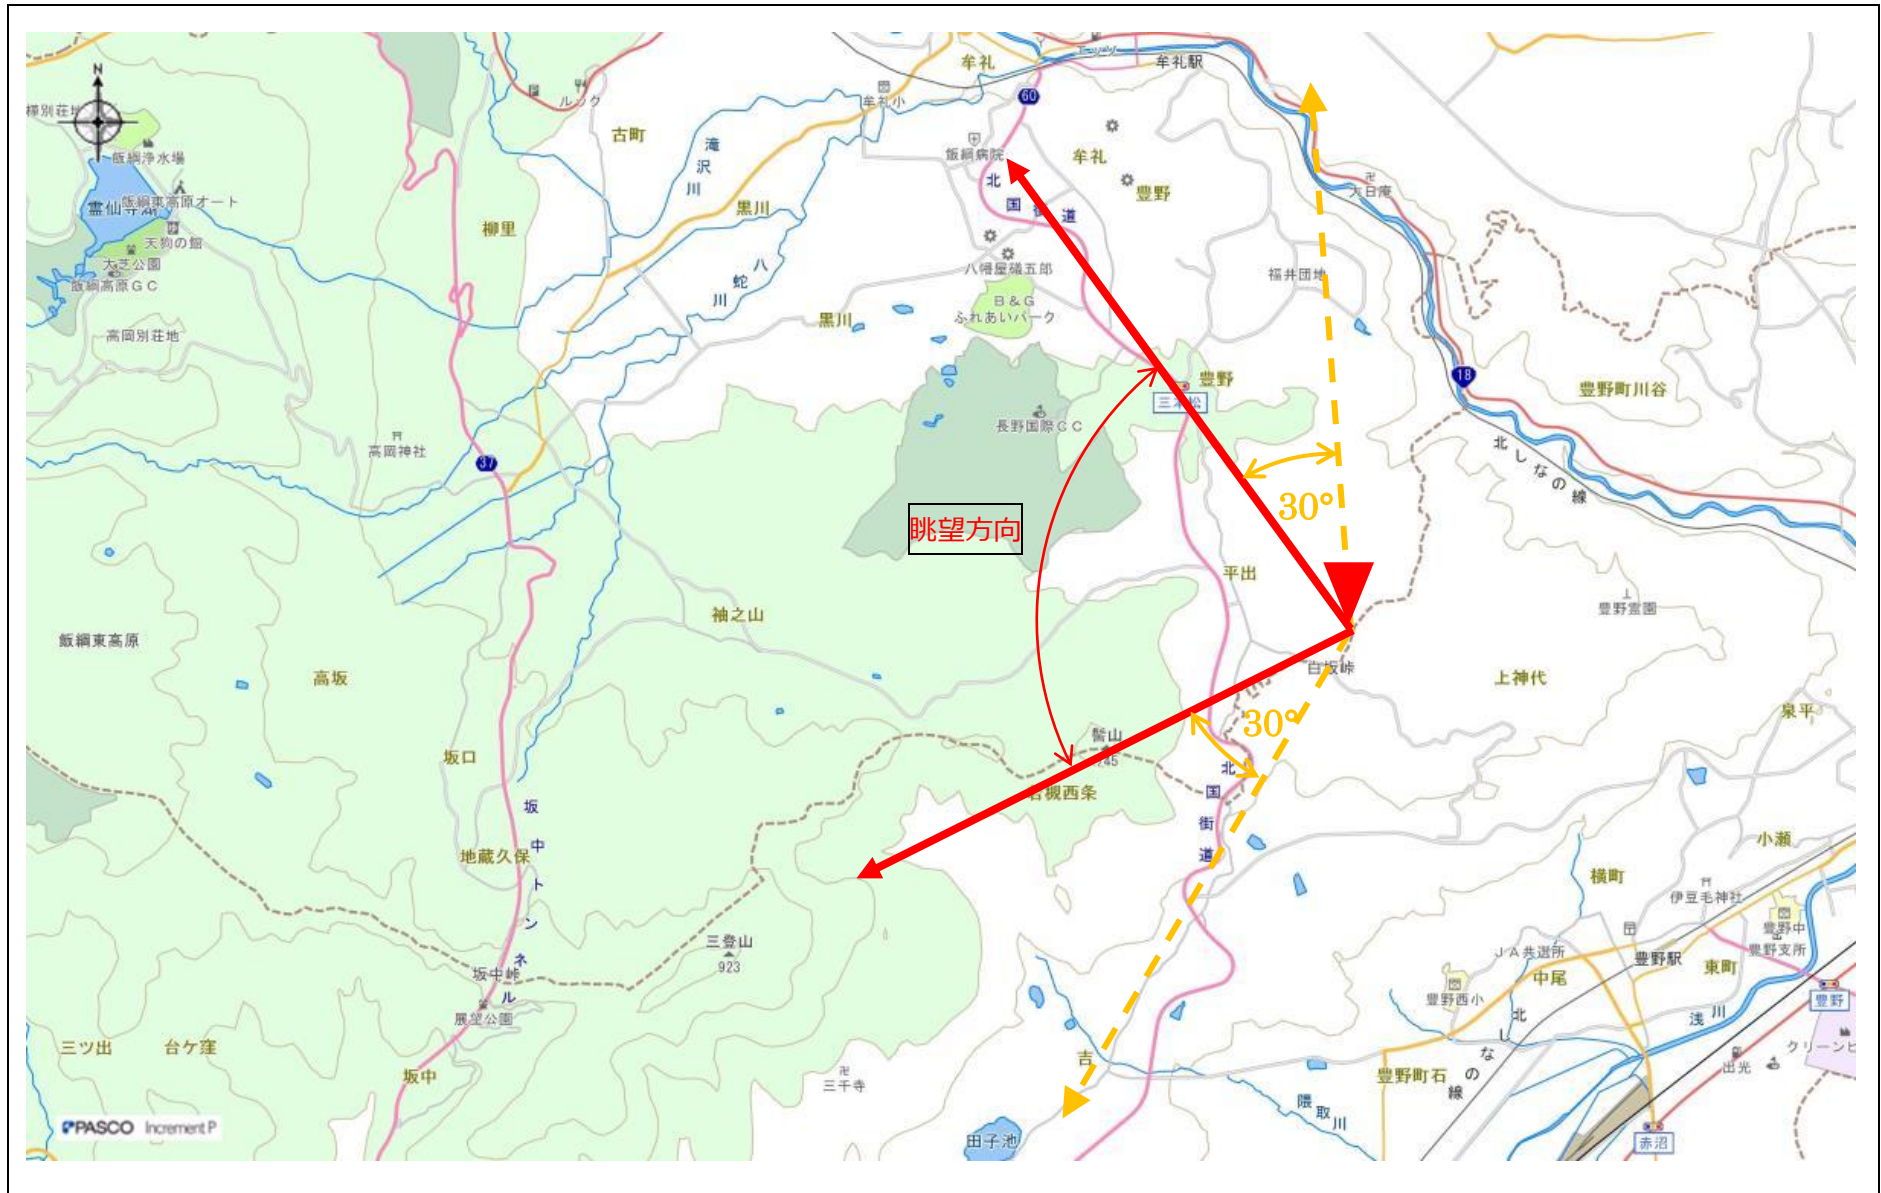

指定事項

眺望区域	丹霞郷（たんかきょう）
所在地	上水内郡飯綱町大字平出 1-32 付近
管理者	飯綱町
眺望点位置	丹霞郷石碑 36.7256897929826, 138.257572692999
眺望方向	北信五岳が見渡せる範囲
説明を要する関係者等	飯綱町役場建設水道課

地図（眺望区域及び眺望点位置）

地図 (眺望方向)

写真 (眺望方向)