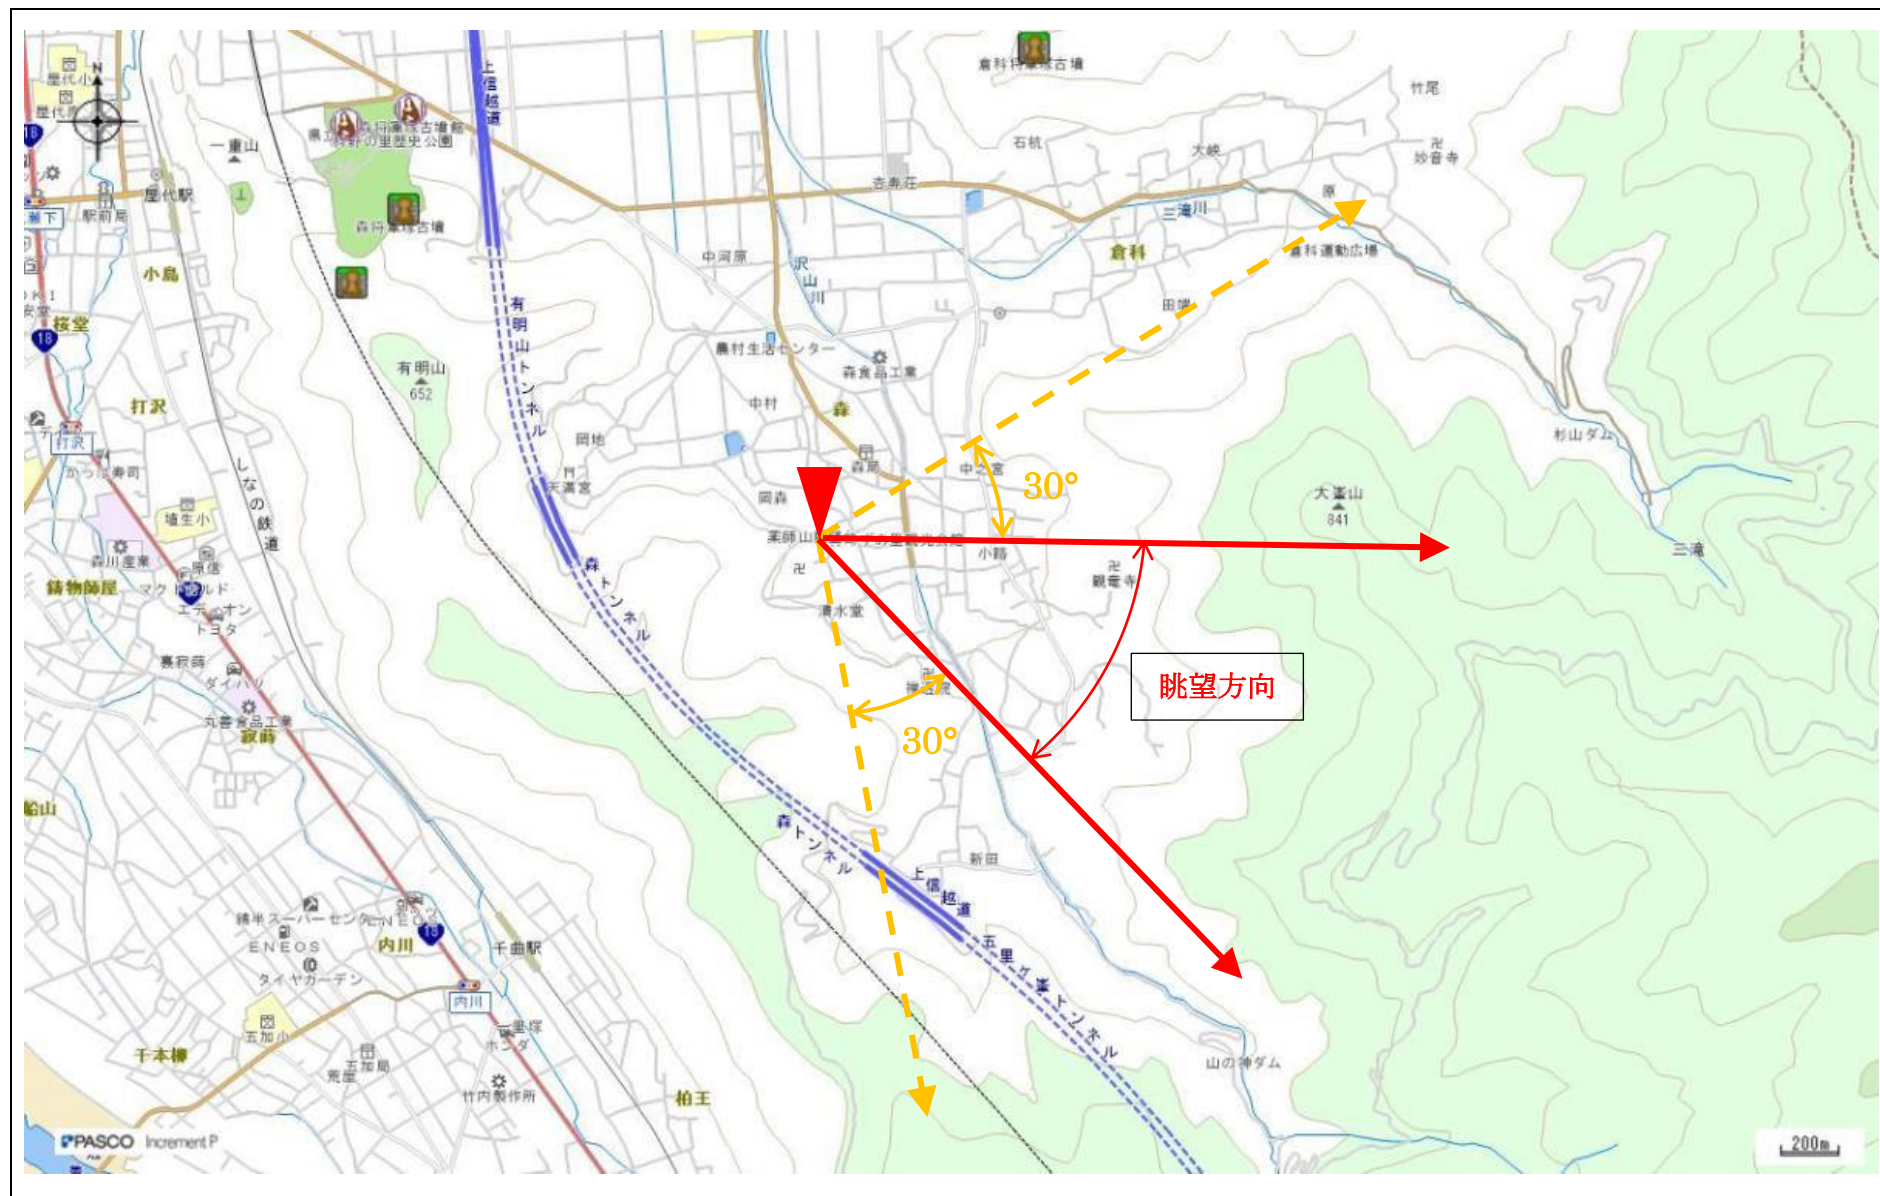

指定事項

眺望区域	薬師山展望台公園
所在地	千曲市大字森 2980 番地 48
管理者	千曲市役所
眺望点位置	展望広場 36.521899, 138.153412
眺望方向	展望広場から東方向「あんずの里スケッチパーク」北側から、 「観龍寺」南側
説明を要する関係者等	千曲市役所都市計画課、信州千曲観光局

地図（眺望区域及び眺望点位置）

地図（眺望方向）

地図 (眺望方向)