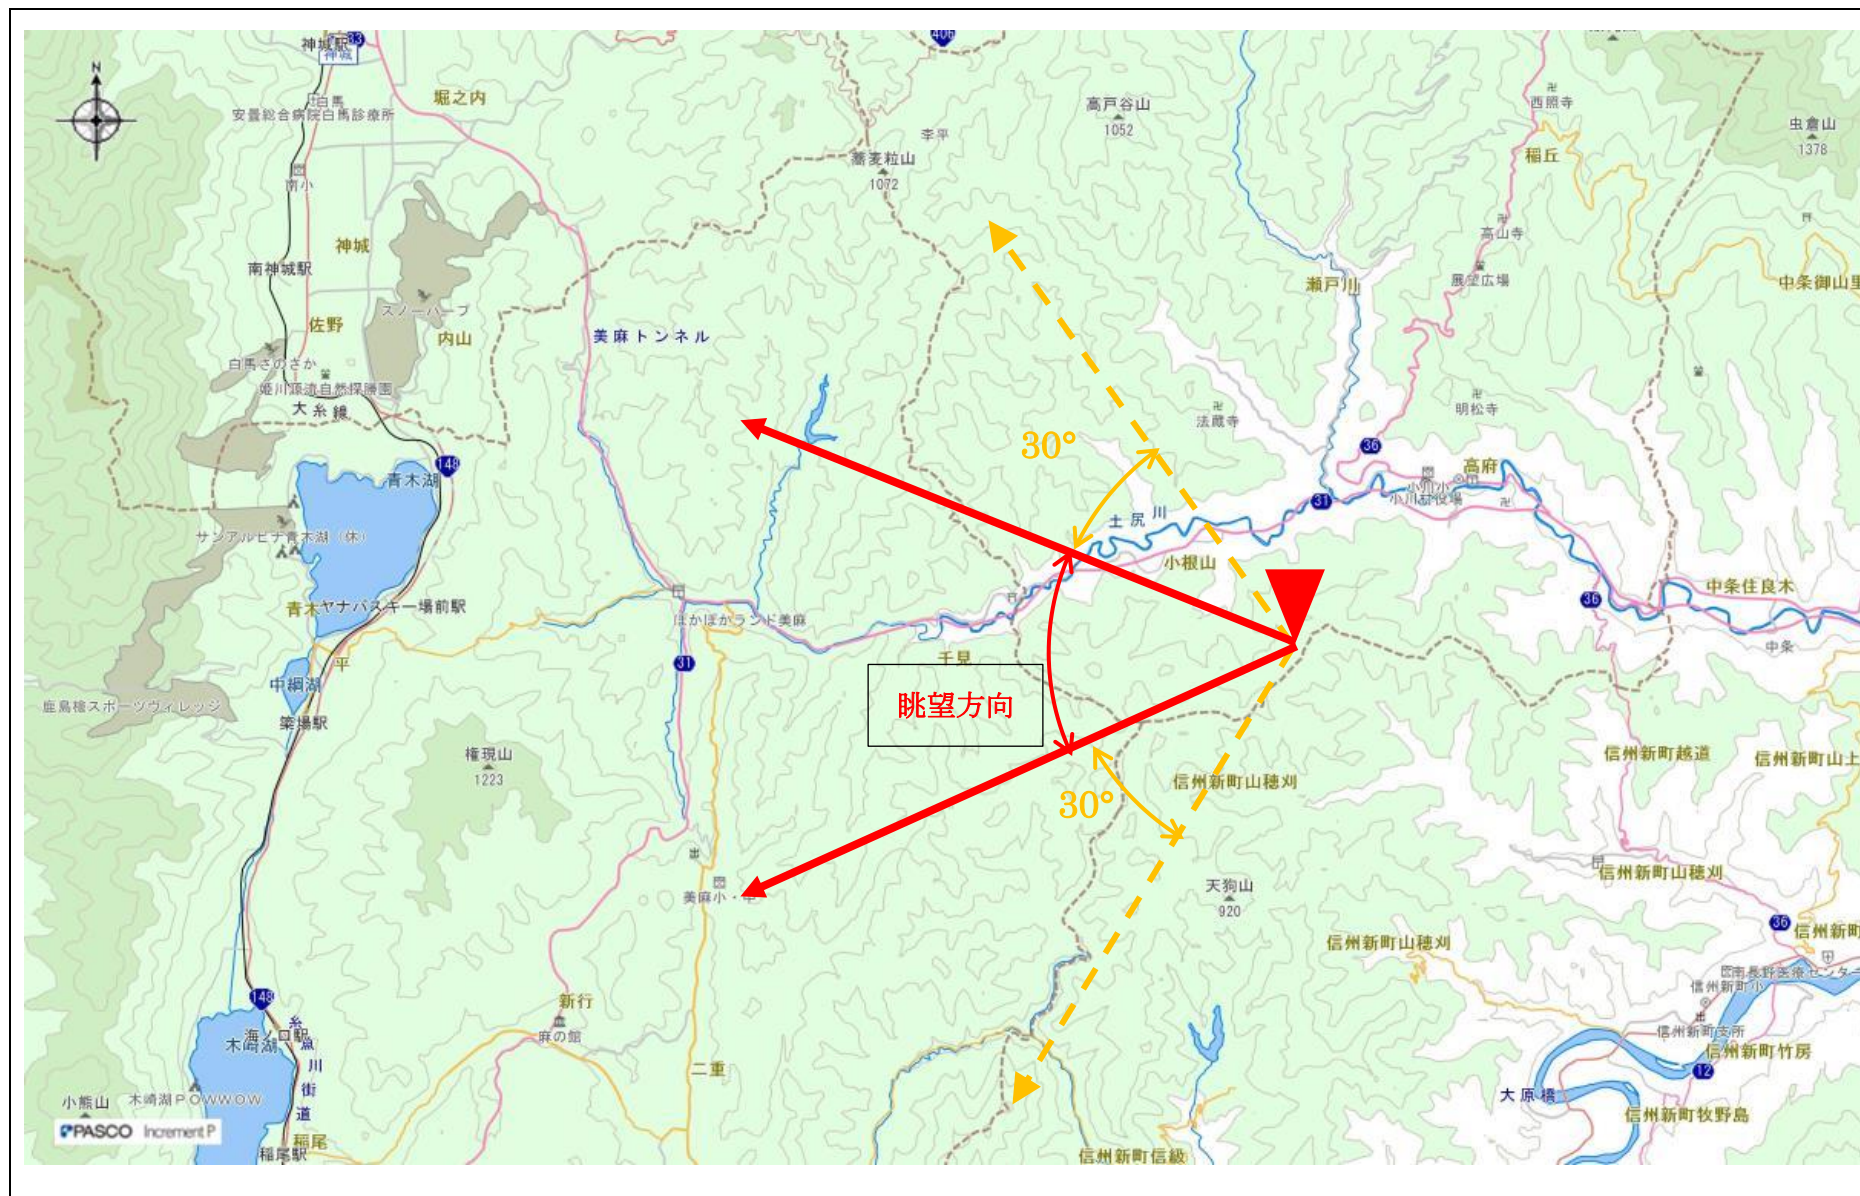

指定事項

眺望区域	立屋展望広場
所在地	小川村大字小根山 8056-1
管理者	小川村
眺望点位置	立屋展望広場 36.602166,137.960409
眺望方向	北アルプス連峰
説明を要する関係者等	小川村役場建設経済課

地図（眺望区域及び眺望点位置）

地図（眺望方向）

写真 (眺望方向)