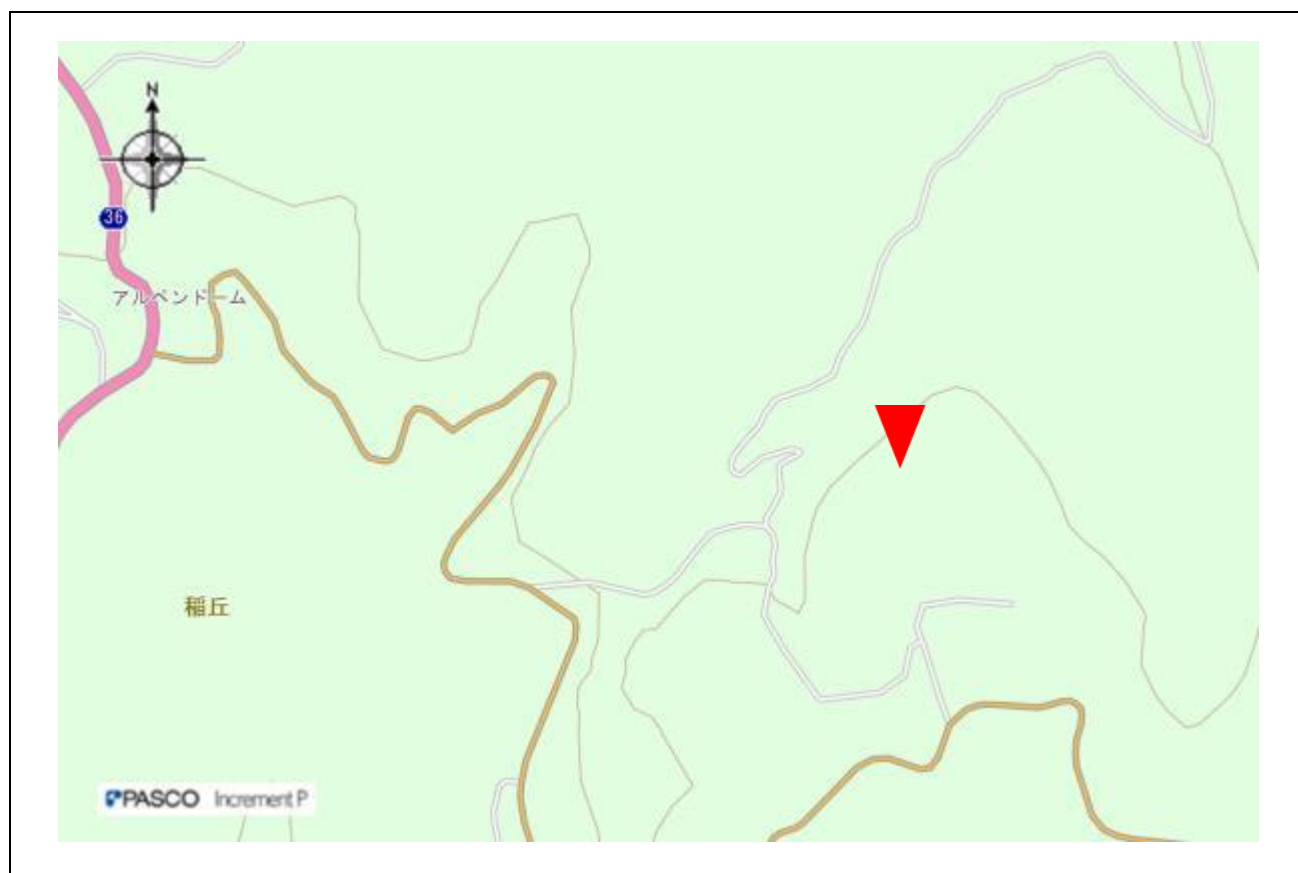

指定事項

眺望区域	薬師洞窟
所在地	小川村大字稲丘 1176
管理者	稲丘東区
眺望点位置	薬師洞窟から徒歩 5 分 36.649357, 137.995967
眺望方向	北アルプス連峰
説明を要する関係者等	小川村役場建設経済課

地図（眺望区域及び眺望点位置）

地図（眺望方向）

写真 (眺望方向)