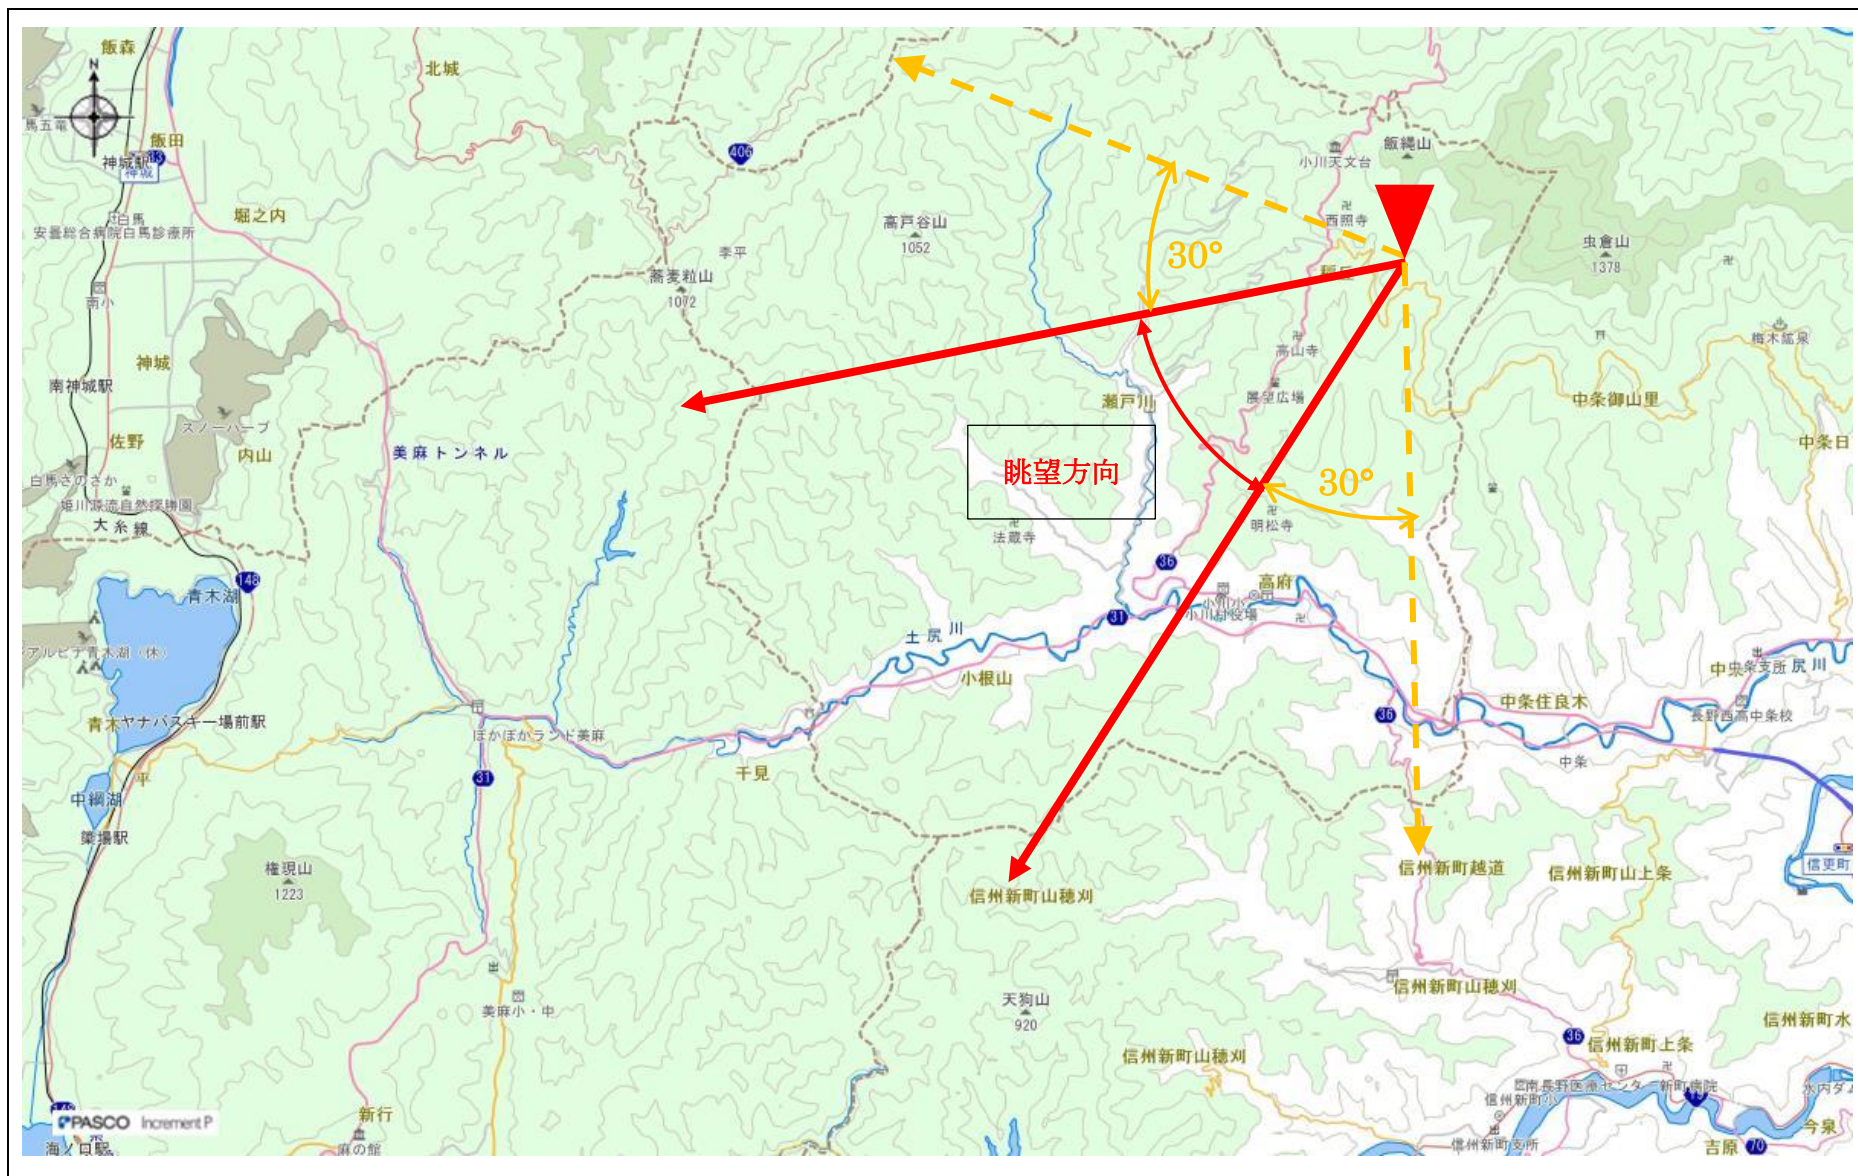

指定事項

眺望区域	薬師洞窟
所在地	小川村大字稲丘 1176
管理者	稲丘東区
眺望点位置	薬師洞窟から徒歩 5 分 36.649357, 137.995967
眺望方向	北アルプス連峰
説明を要する関係者等	小川村役場建設経済課

地図（眺望区域及び眺望点位置）

地図（眺望方向）

写真 (眺望方向)