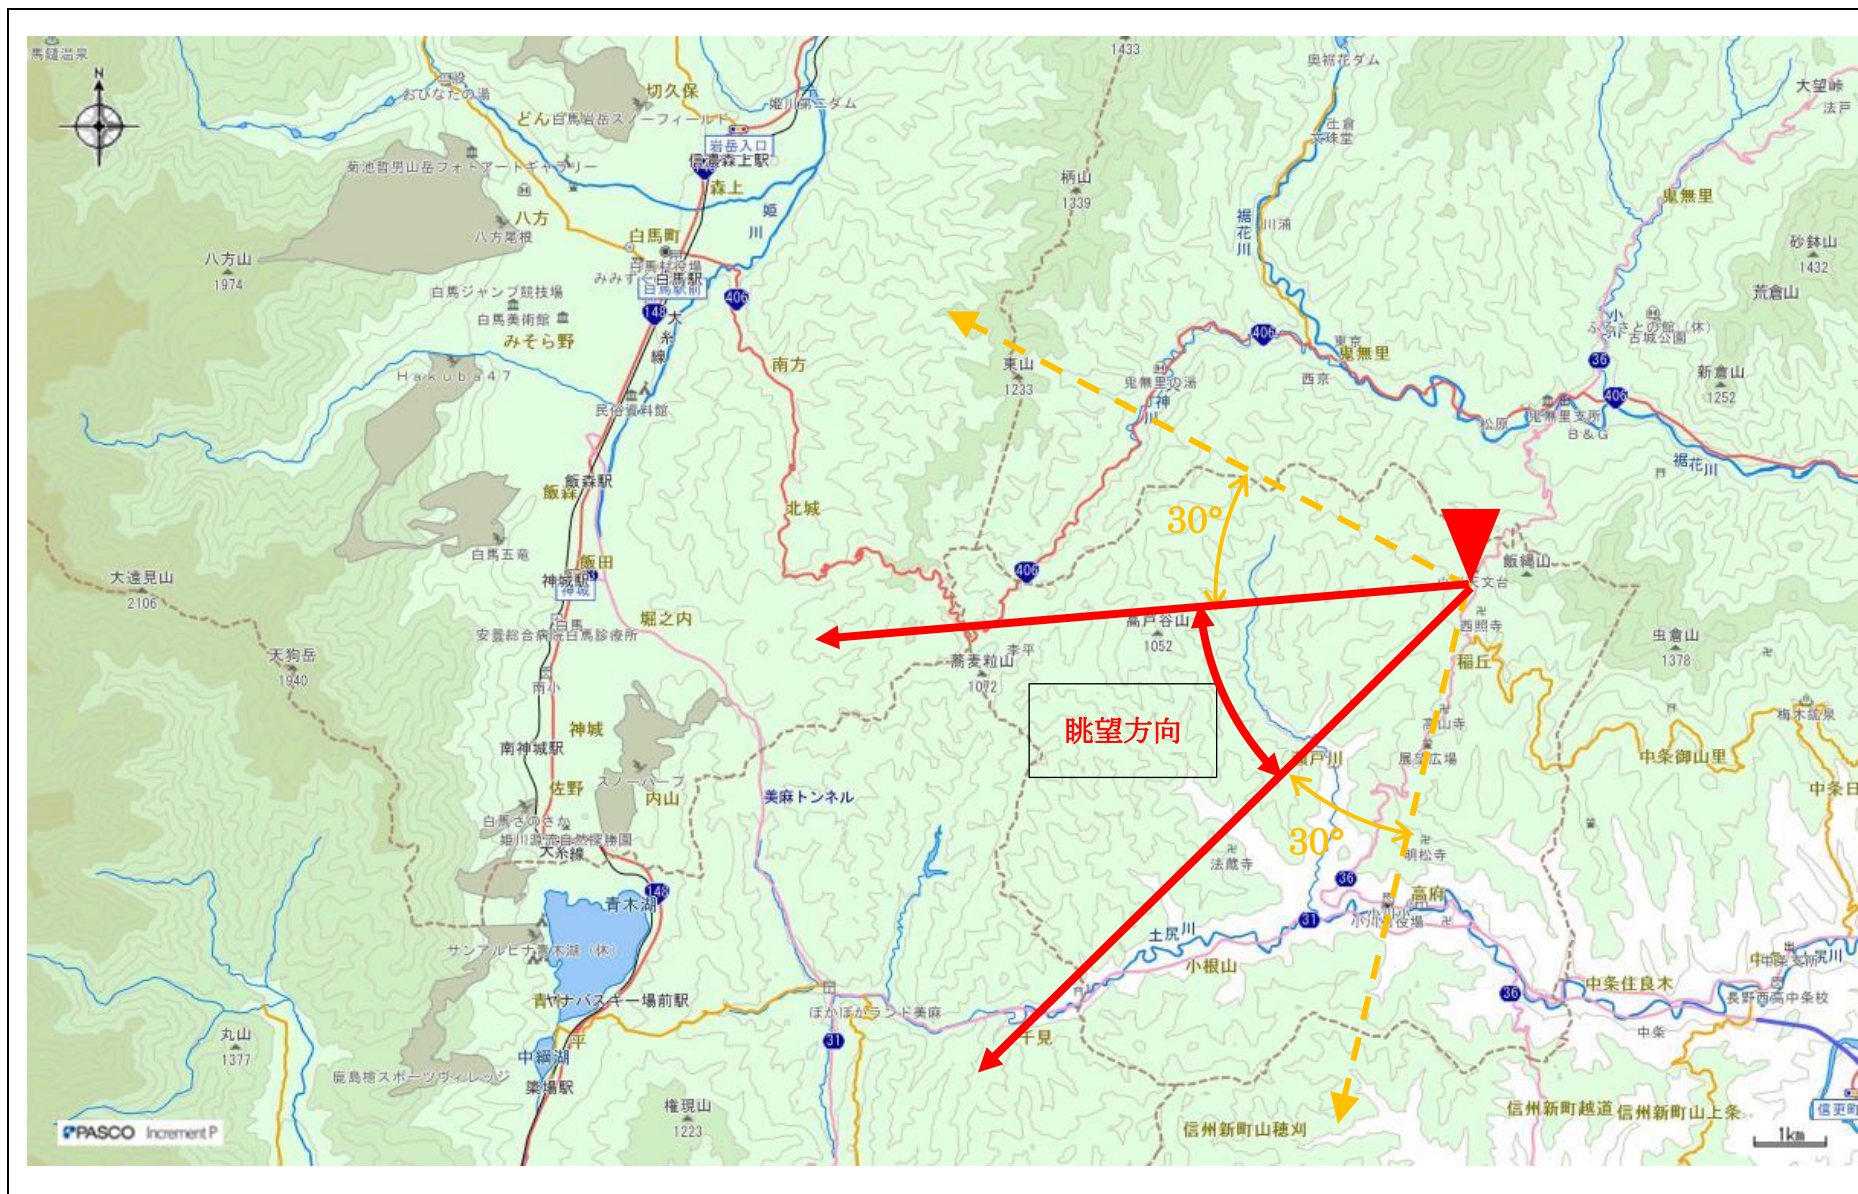

指定事項

眺望区域	大洞高原（星と緑のロマンピア）
所在地	小川村大字稲丘 4981
管理者	小川村
眺望点位置	駐車場 36.658560,137.986782
眺望方向	北アルプス連峰
説明を要する関係者等	小川村役場建設経済課

地図（眺望区域及び眺望点位置）

地図（眺望方向）

写真 (眺望方向)