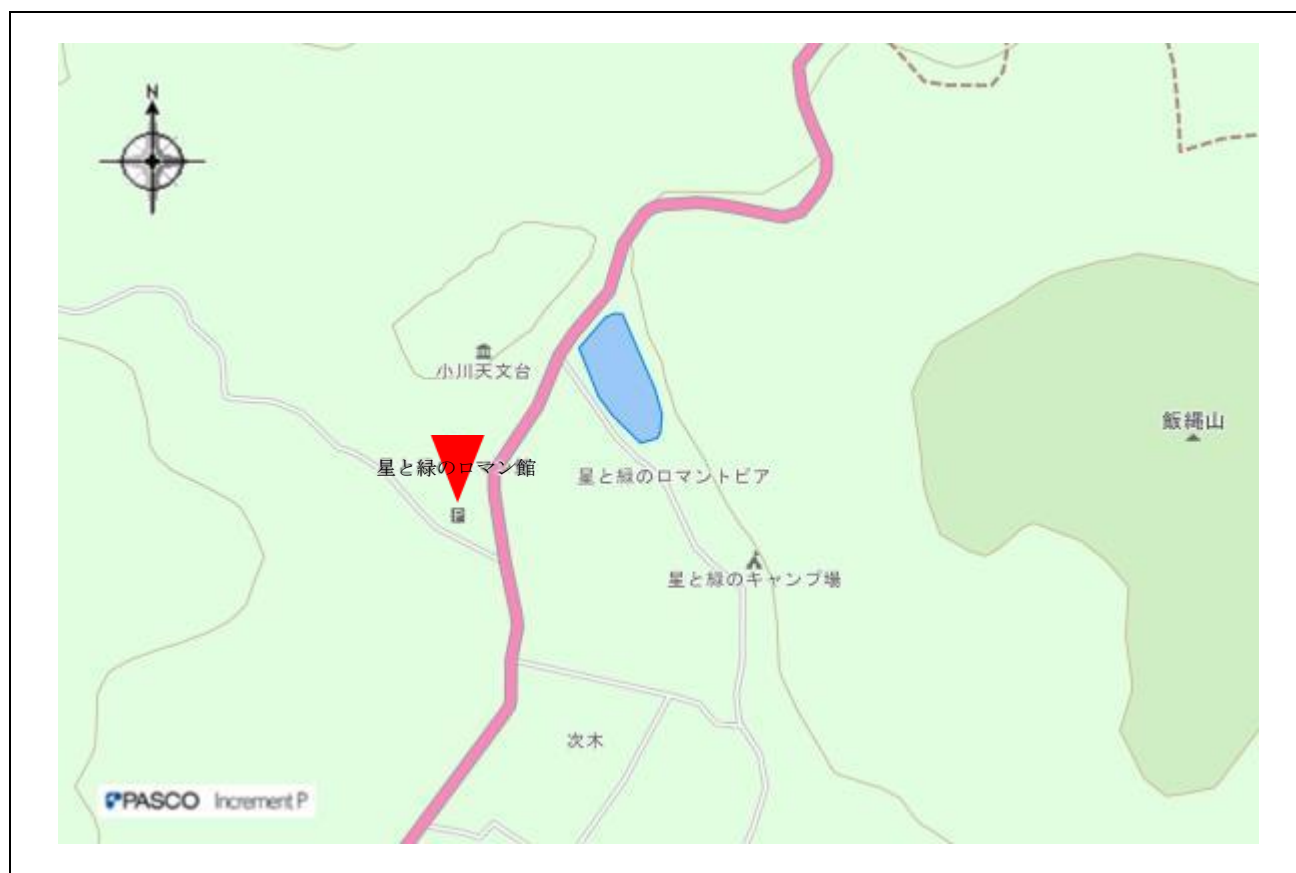

指定事項

眺望区域	大洞高原（星と緑のロマンピア）
所在地	小川村大字稲丘 4981
管理者	小川村
眺望点位置	駐車場 36.658560,137.986782
眺望方向	北アルプス連峰
説明を要する関係者等	小川村役場建設経済課

地図（眺望区域及び眺望点位置）

地図（眺望方向）

写真 (眺望方向)