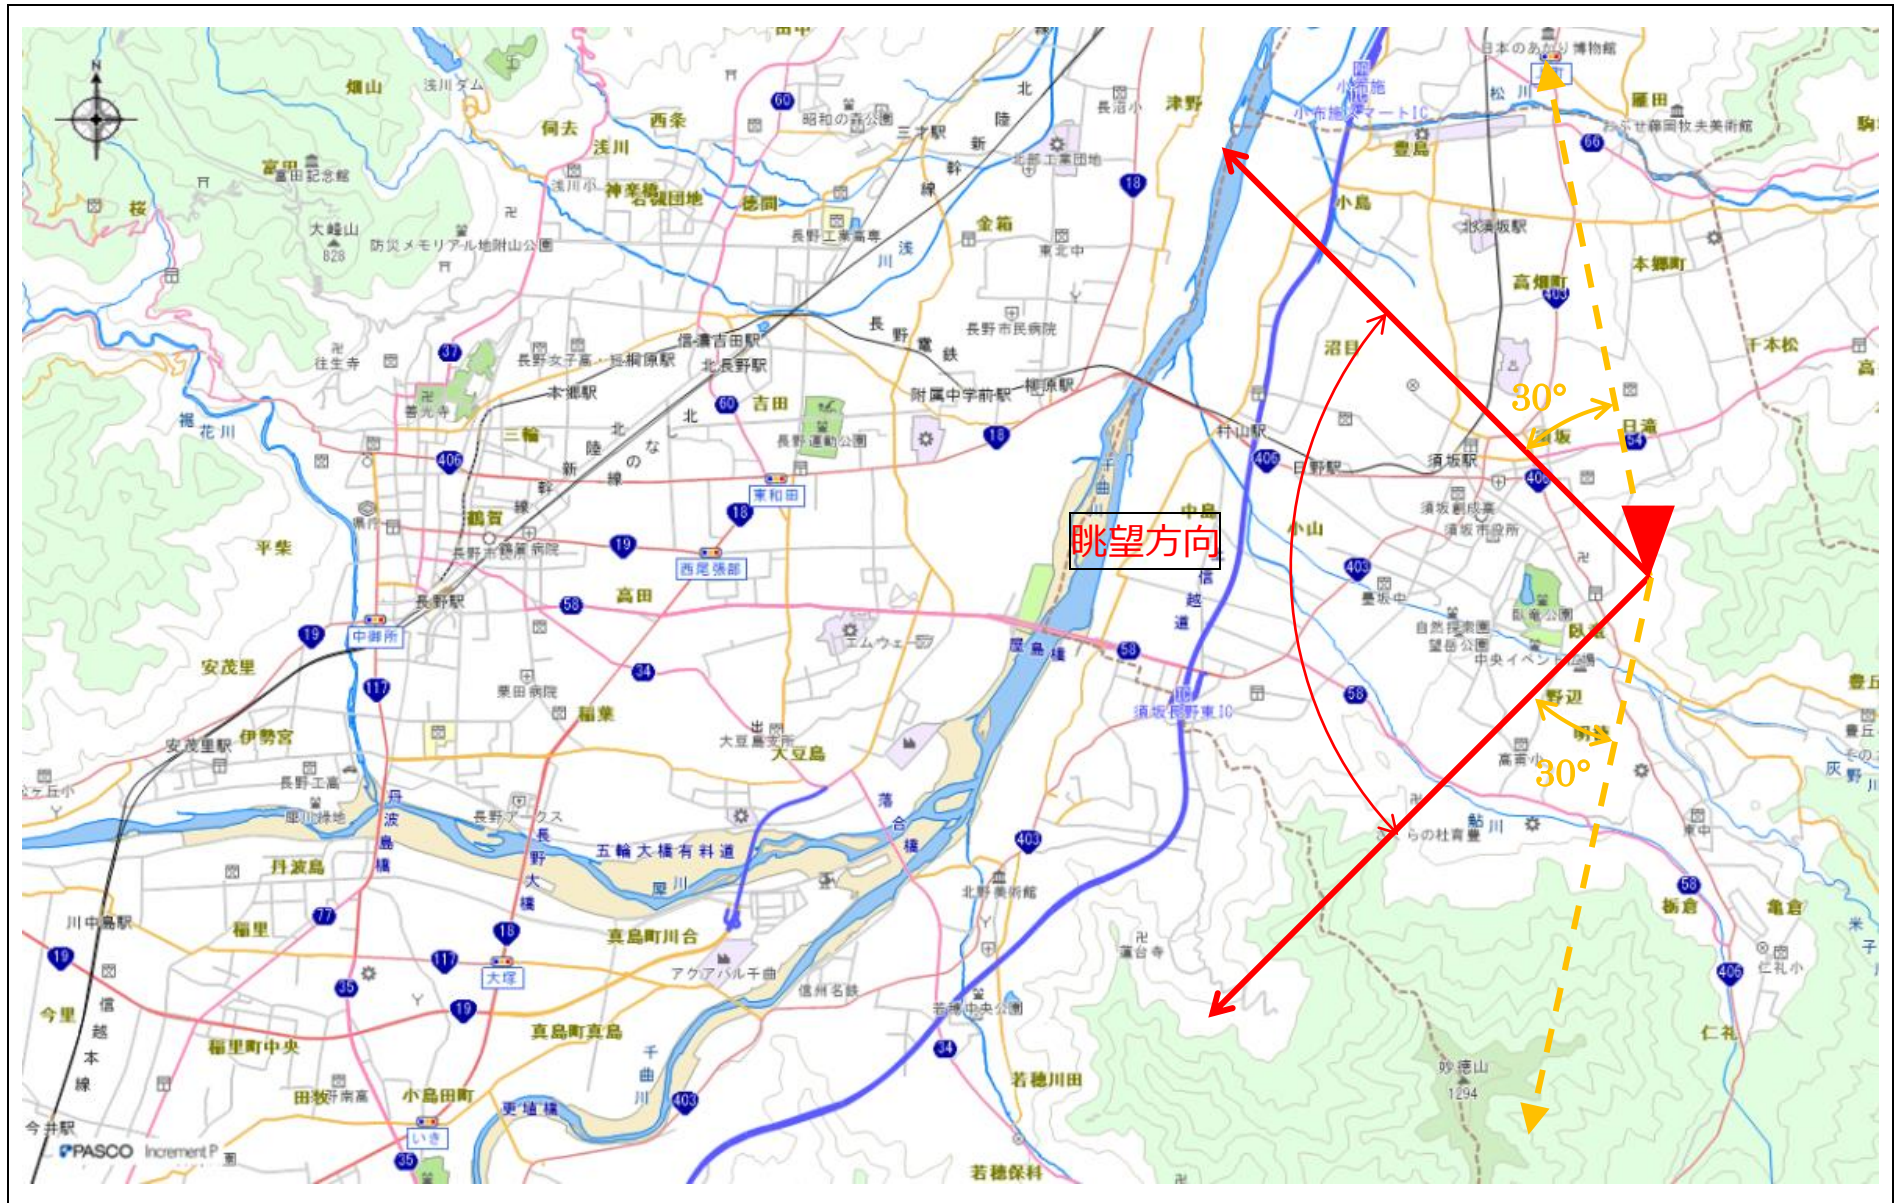

指定事項

眺望区域	坂田山共生の森 (見晴らしの丘休憩所)
所在地	須坂市大字坂田扇の入 他
管理者	坂田山共生の森を愛する会
眺望点位置	見晴らしの丘休憩所 36.645833,138.327861
眺望方向	北信五岳から臥竜山までを望む方向
説明を要する関係者等	坂田山共生の森を愛する会

地図 (眺望区域及び眺望点位置)

地図（眺望方向）

写真 (眺望方向)