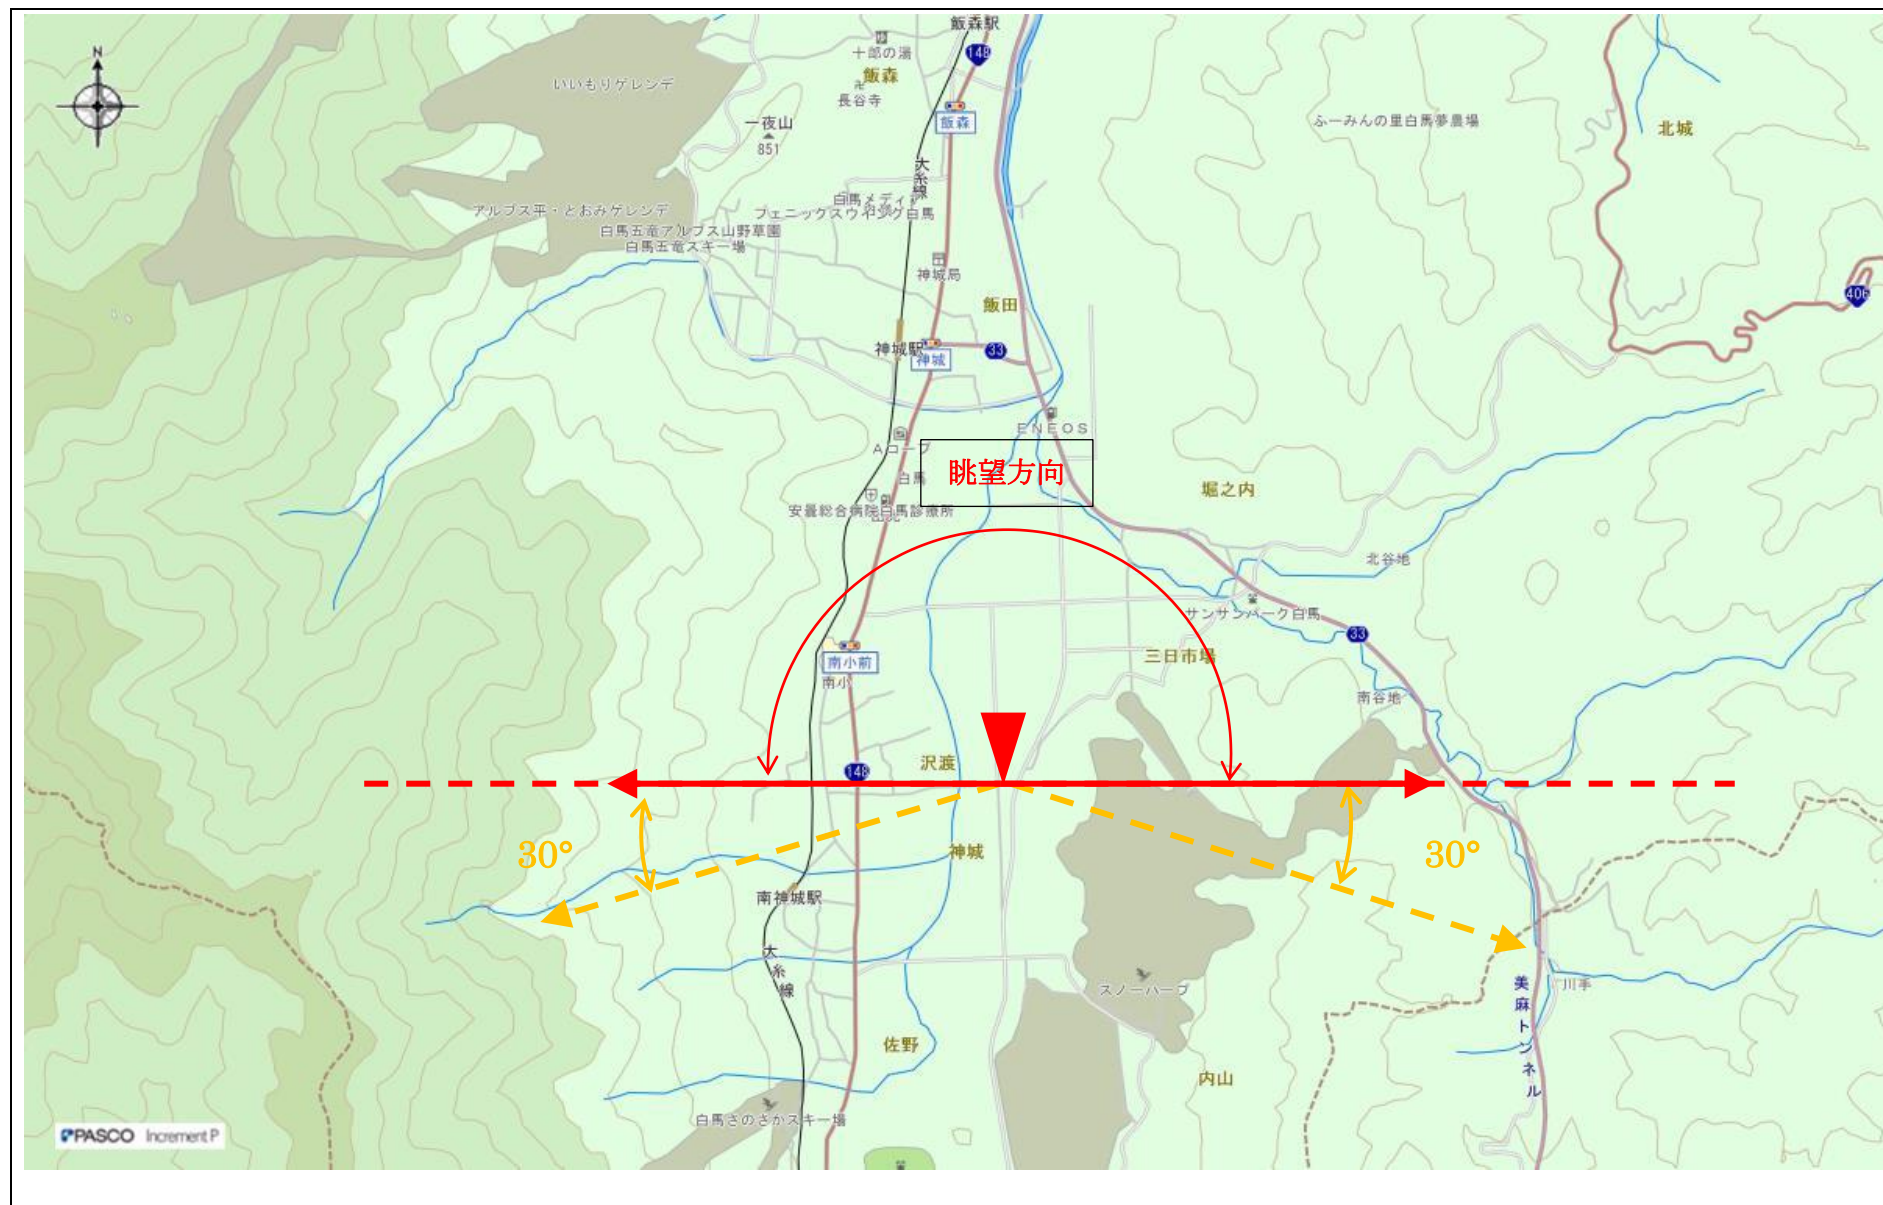

## 指定事項

眺望区域	白馬村 奈良井駐車場
所在地	白馬村大字神城 5412-1
管理者	白馬村
眺望点位置	白馬村 奈良井駐車場 36.640906, 137.851803
眺望方向	西側国道 1 4 8 号線方向 東側村道 0105 号線方向
説明を要する関係者等	白馬村役場 建設課／佐野区／沢渡区／飯田区／堀の内区／三日市場区／飯森区

地図（眺望区域及び眺望点位置）

地図 (眺望方向)

写真（眺望方向）