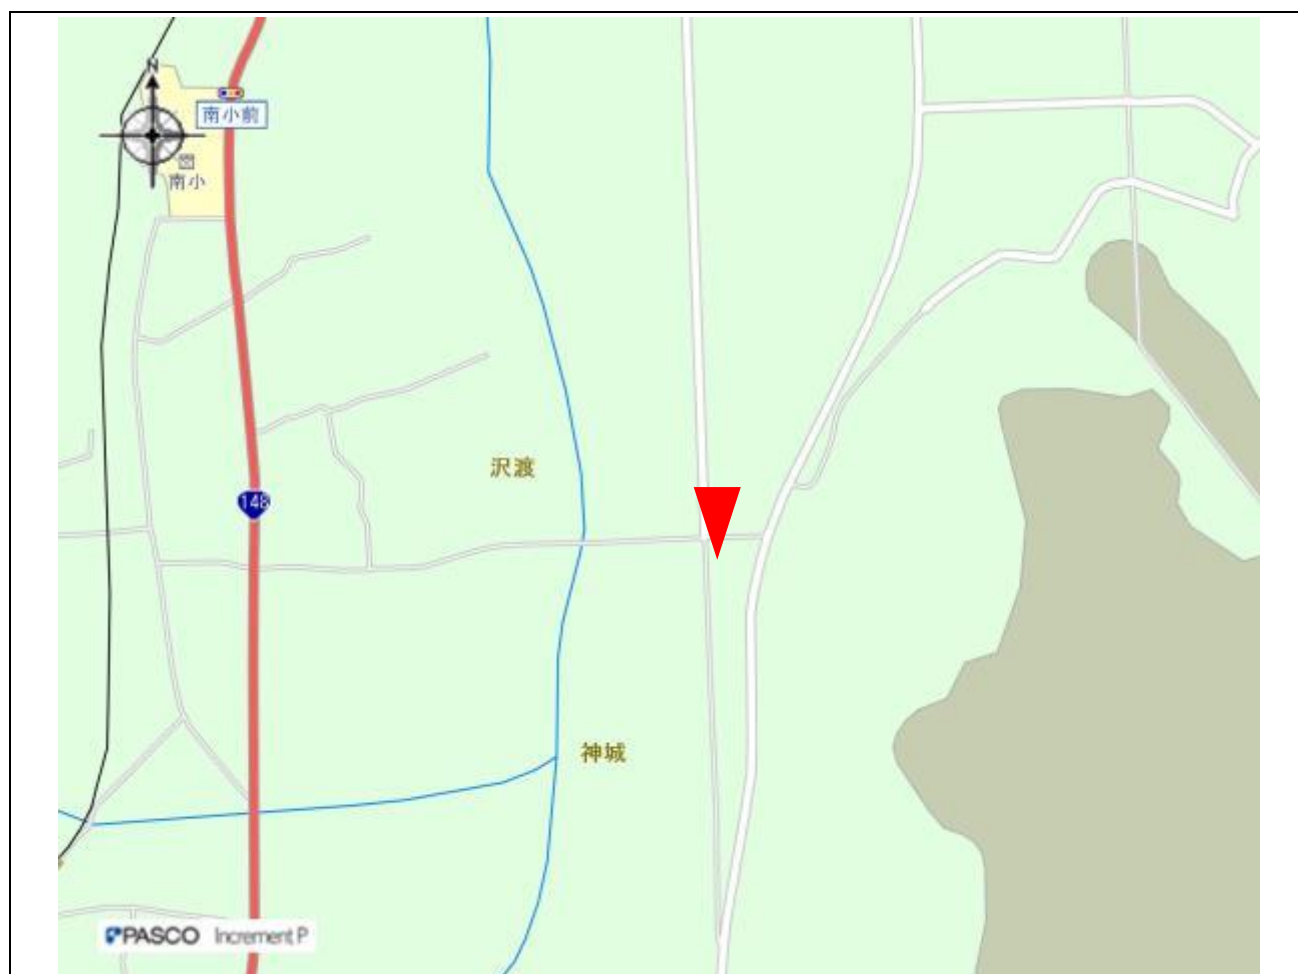

## 指定事項

眺望区域	白馬村 奈良井駐車場
所在地	白馬村大字神城 5412-1
管理者	白馬村
眺望点位置	白馬村 奈良井駐車場 36.640906, 137.851803
眺望方向	西側国道 1 4 8 号線方向 東側村道 0105 号線方向
説明を要する関係者等	白馬村役場 建設課／佐野区／沢渡区／飯田区／堀の内区／三日市場区／飯森区

地図（眺望区域及び眺望点位置）

地図 (眺望方向)

写真（眺望方向）