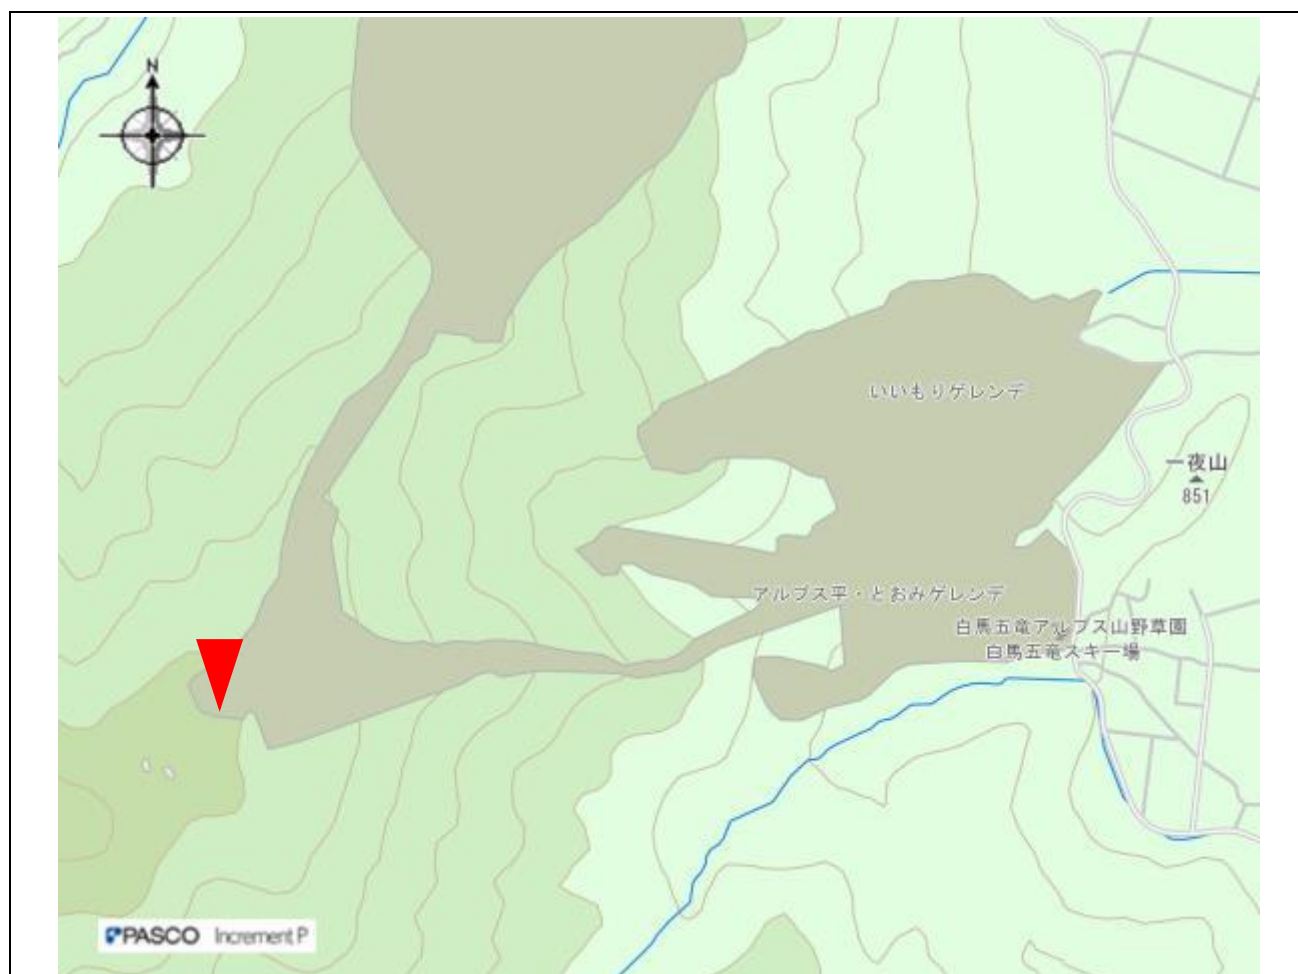

指定事項

| | |
|------------|--------------------------------------|
| 眺望区域 | 白馬五竜スキー場 地蔵頭 |
| 所在地 | 白馬村大字神城 27720 |
| 管理者 | 株式会社五竜 |
| 眺望点位置 | 白馬五竜スキー場 地蔵頭 36.659806,137.810622 |
| 眺望方向 | 北側白馬岩岳スノーフィールド方向、南側大町方向 |
| 説明を要する関係者等 | 白馬村役場 建設課／株式会社五竜／飯田区 |

地図（眺望区域及び眺望点位置）

地図 (眺望方向)

写真（眺望方向）