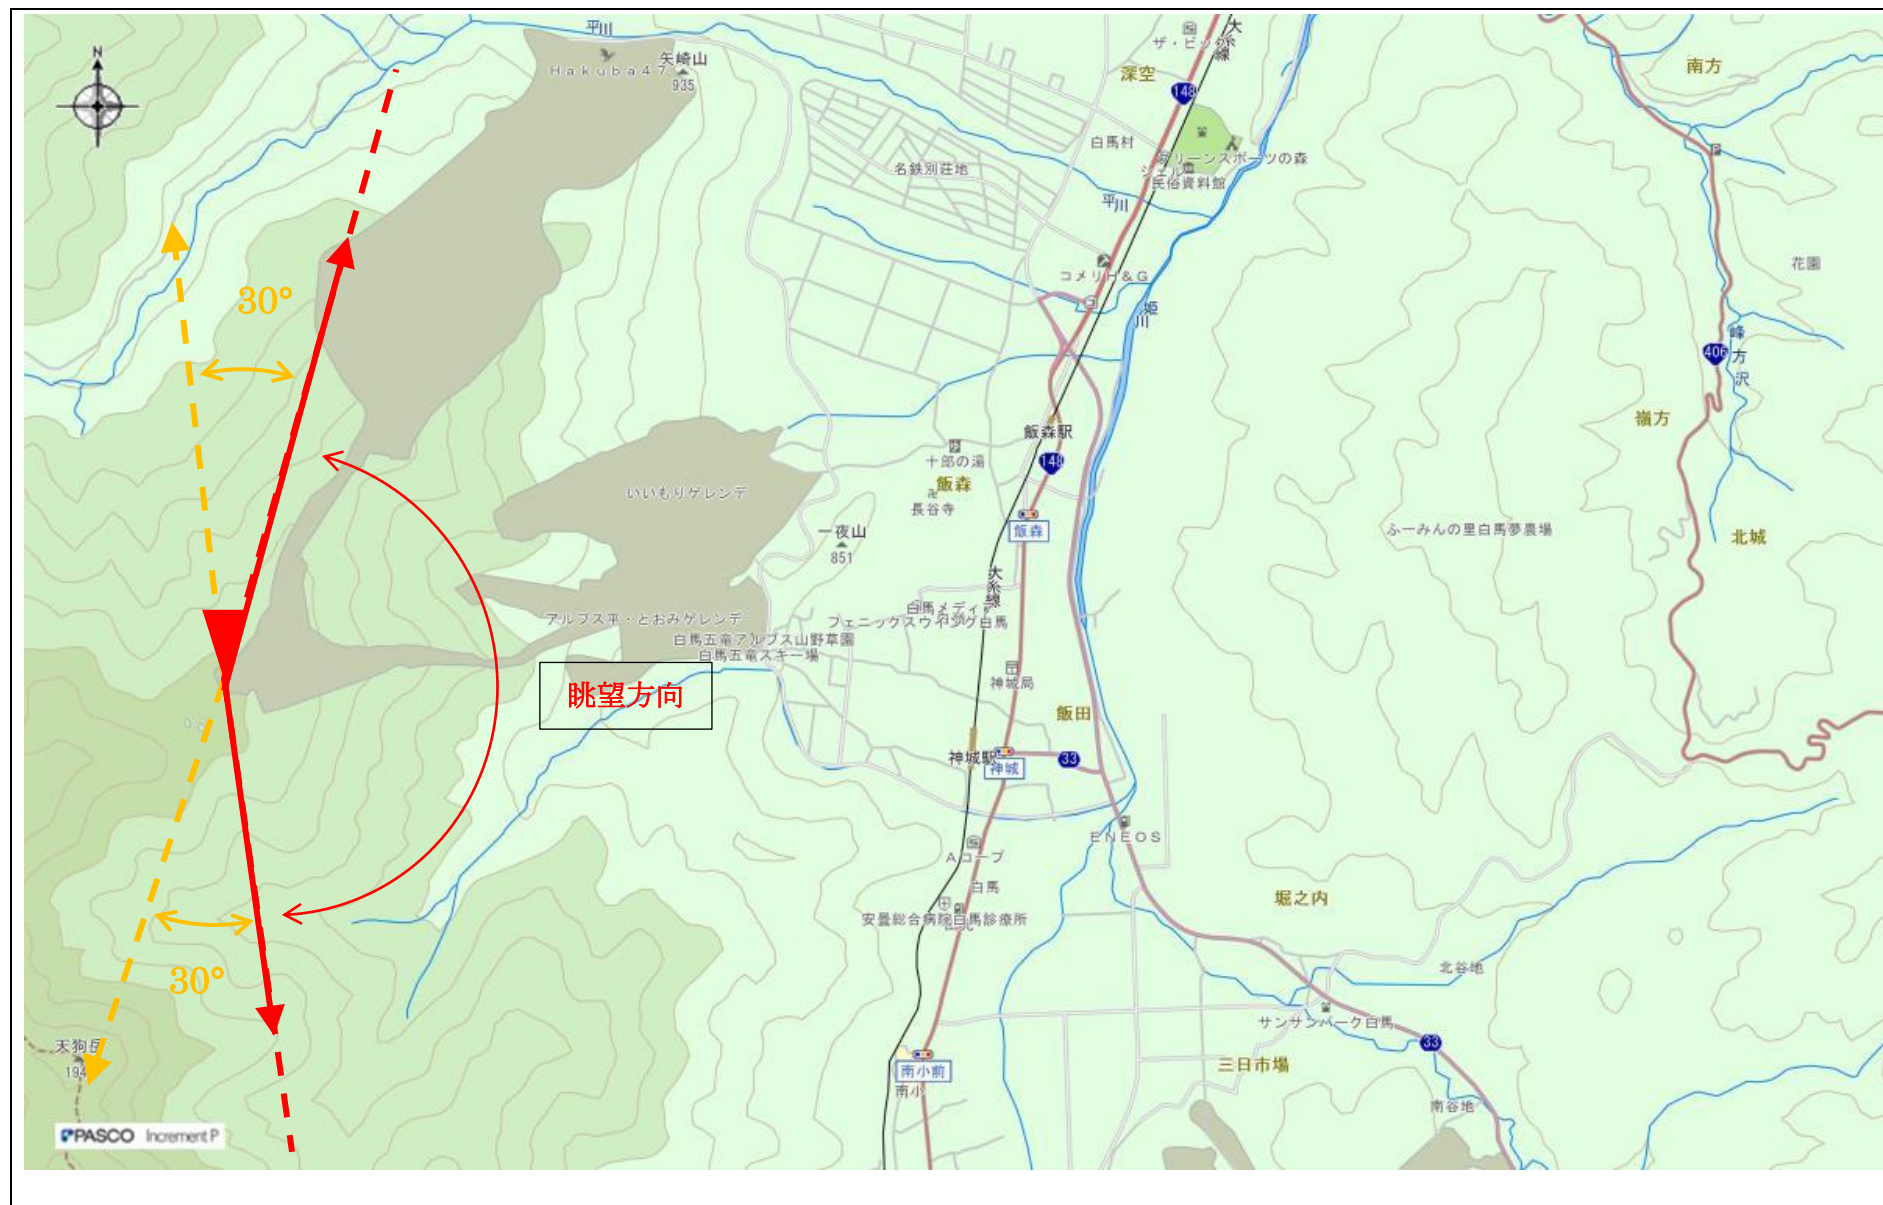

指定事項

| | |
|------------|--------------------------------------|
| 眺望区域 | 白馬五竜スキー場 地蔵頭 |
| 所在地 | 白馬村大字神城 27720 |
| 管理者 | 株式会社五竜 |
| 眺望点位置 | 白馬五竜スキー場 地蔵頭 36.659806,137.810622 |
| 眺望方向 | 北側白馬岩岳スノーフィールド方向、南側大町方向 |
| 説明を要する関係者等 | 白馬村役場 建設課／株式会社五竜／飯田区 |

地図（眺望区域及び眺望点位置）

地図 (眺望方向)

写真（眺望方向）