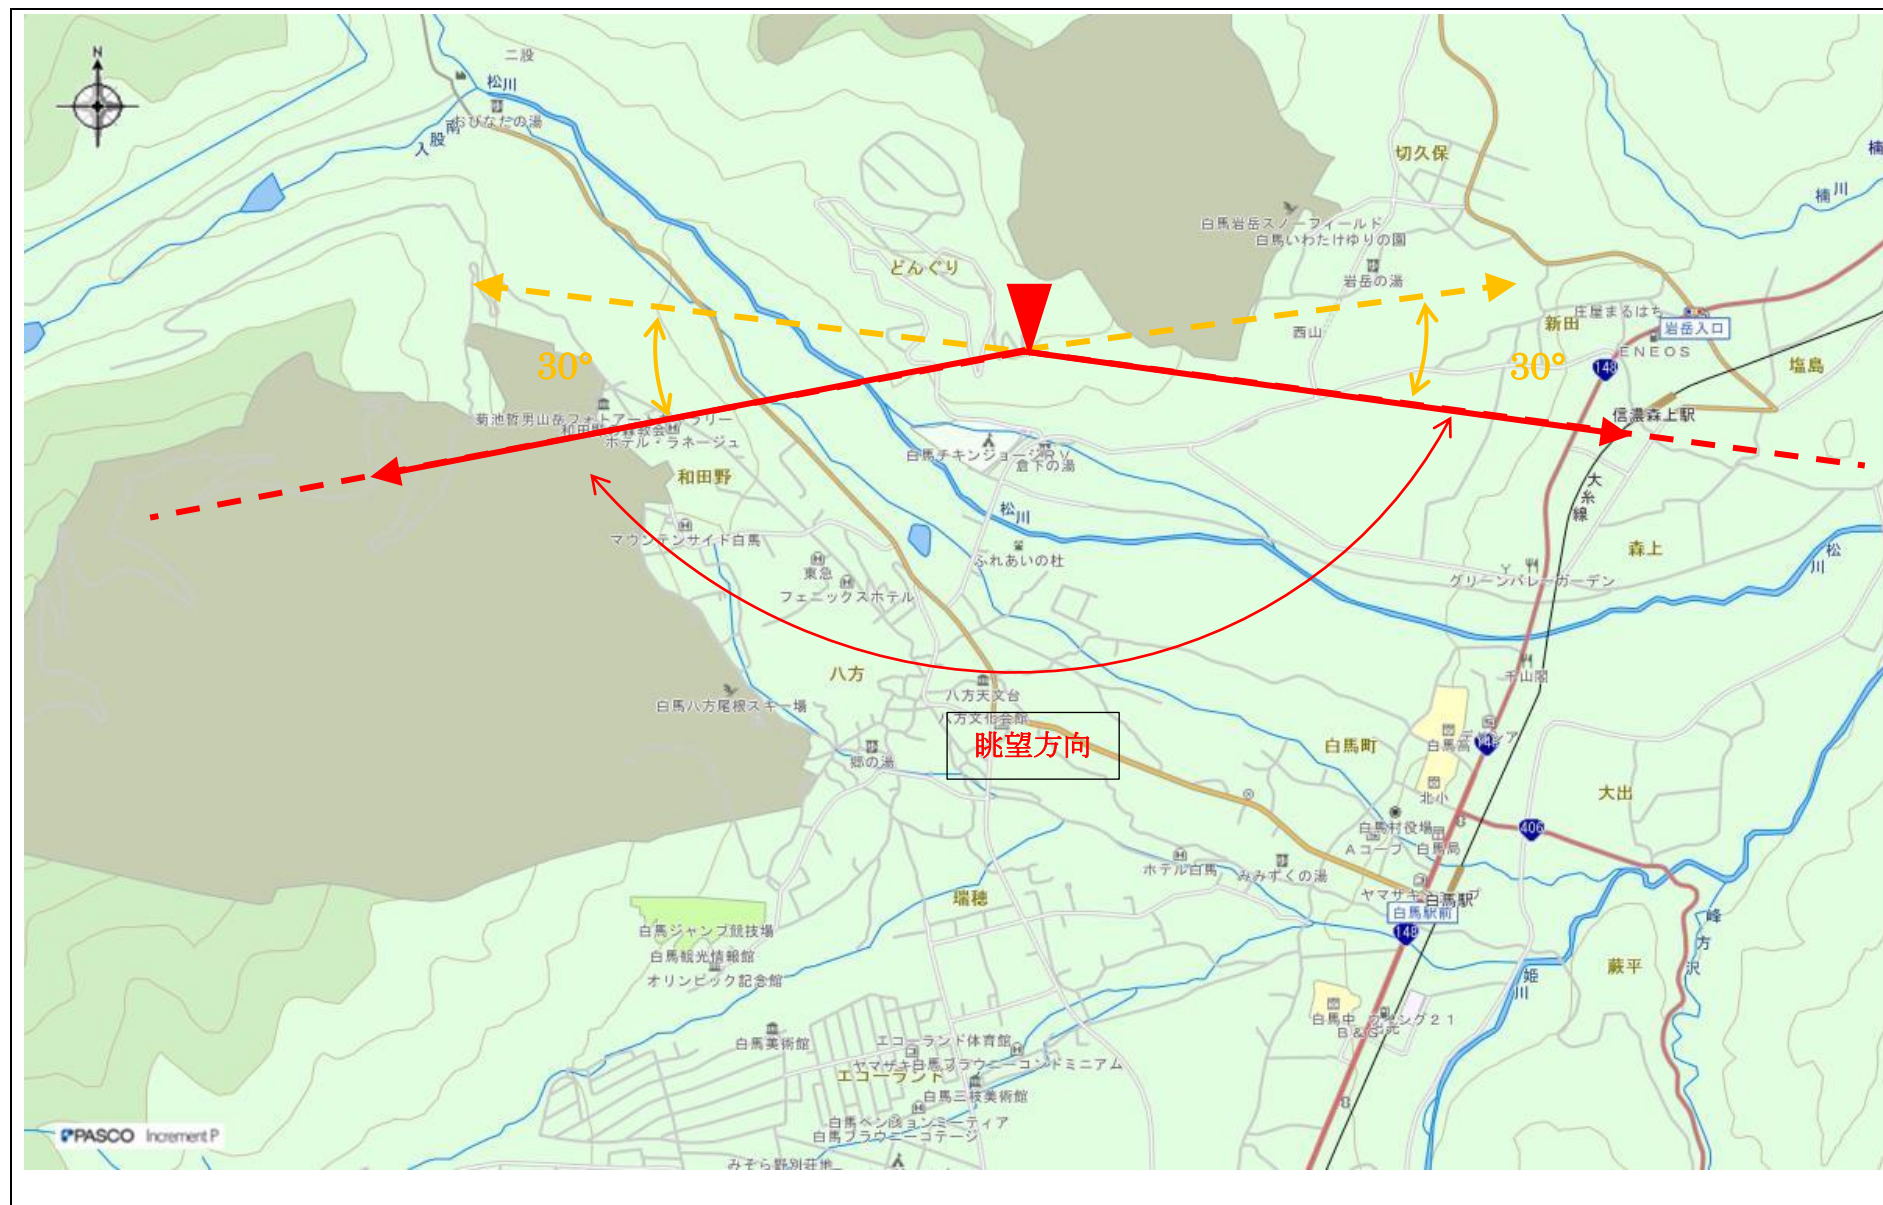

## 指定事項

眺望区域	どんぐり展望台
所在地	白馬村大字北城 9464-286
管理者	白馬村
眺望点位置	どんぐり展望台 36.712151, 137.847798
眺望方向	西側八方尾根方向、東側姫川方向
説明を要する関係者等	白馬村役場 建設課／どんぐり区

地図（眺望区域及び眺望点位置）

地図（眺望方向）

写真（眺望方向）