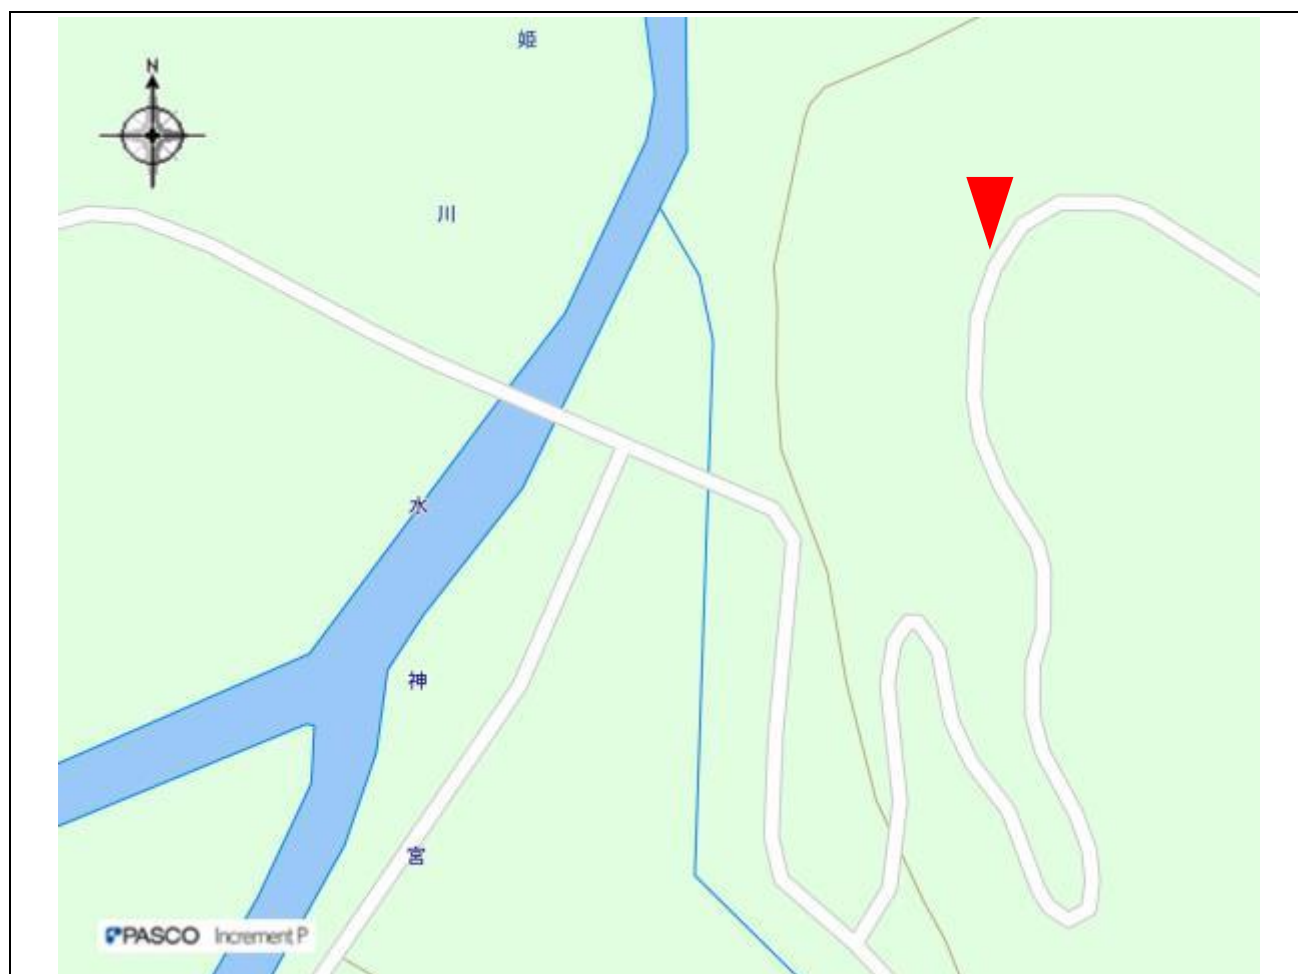

指定事項

眺望区域	村道 0207 号線 野平付近 野平集落方向登坂部
所在地	白馬村大字北城 18017-2 付近
管理者	白馬村
眺望点位置	野平 36.710451, 137.887359
眺望方向	西側北アルプス白馬三山方向
説明を要する関係者等	白馬村役場 建設課／野平区

地図（眺望区域及び眺望点位置）

写真（眺望方向）