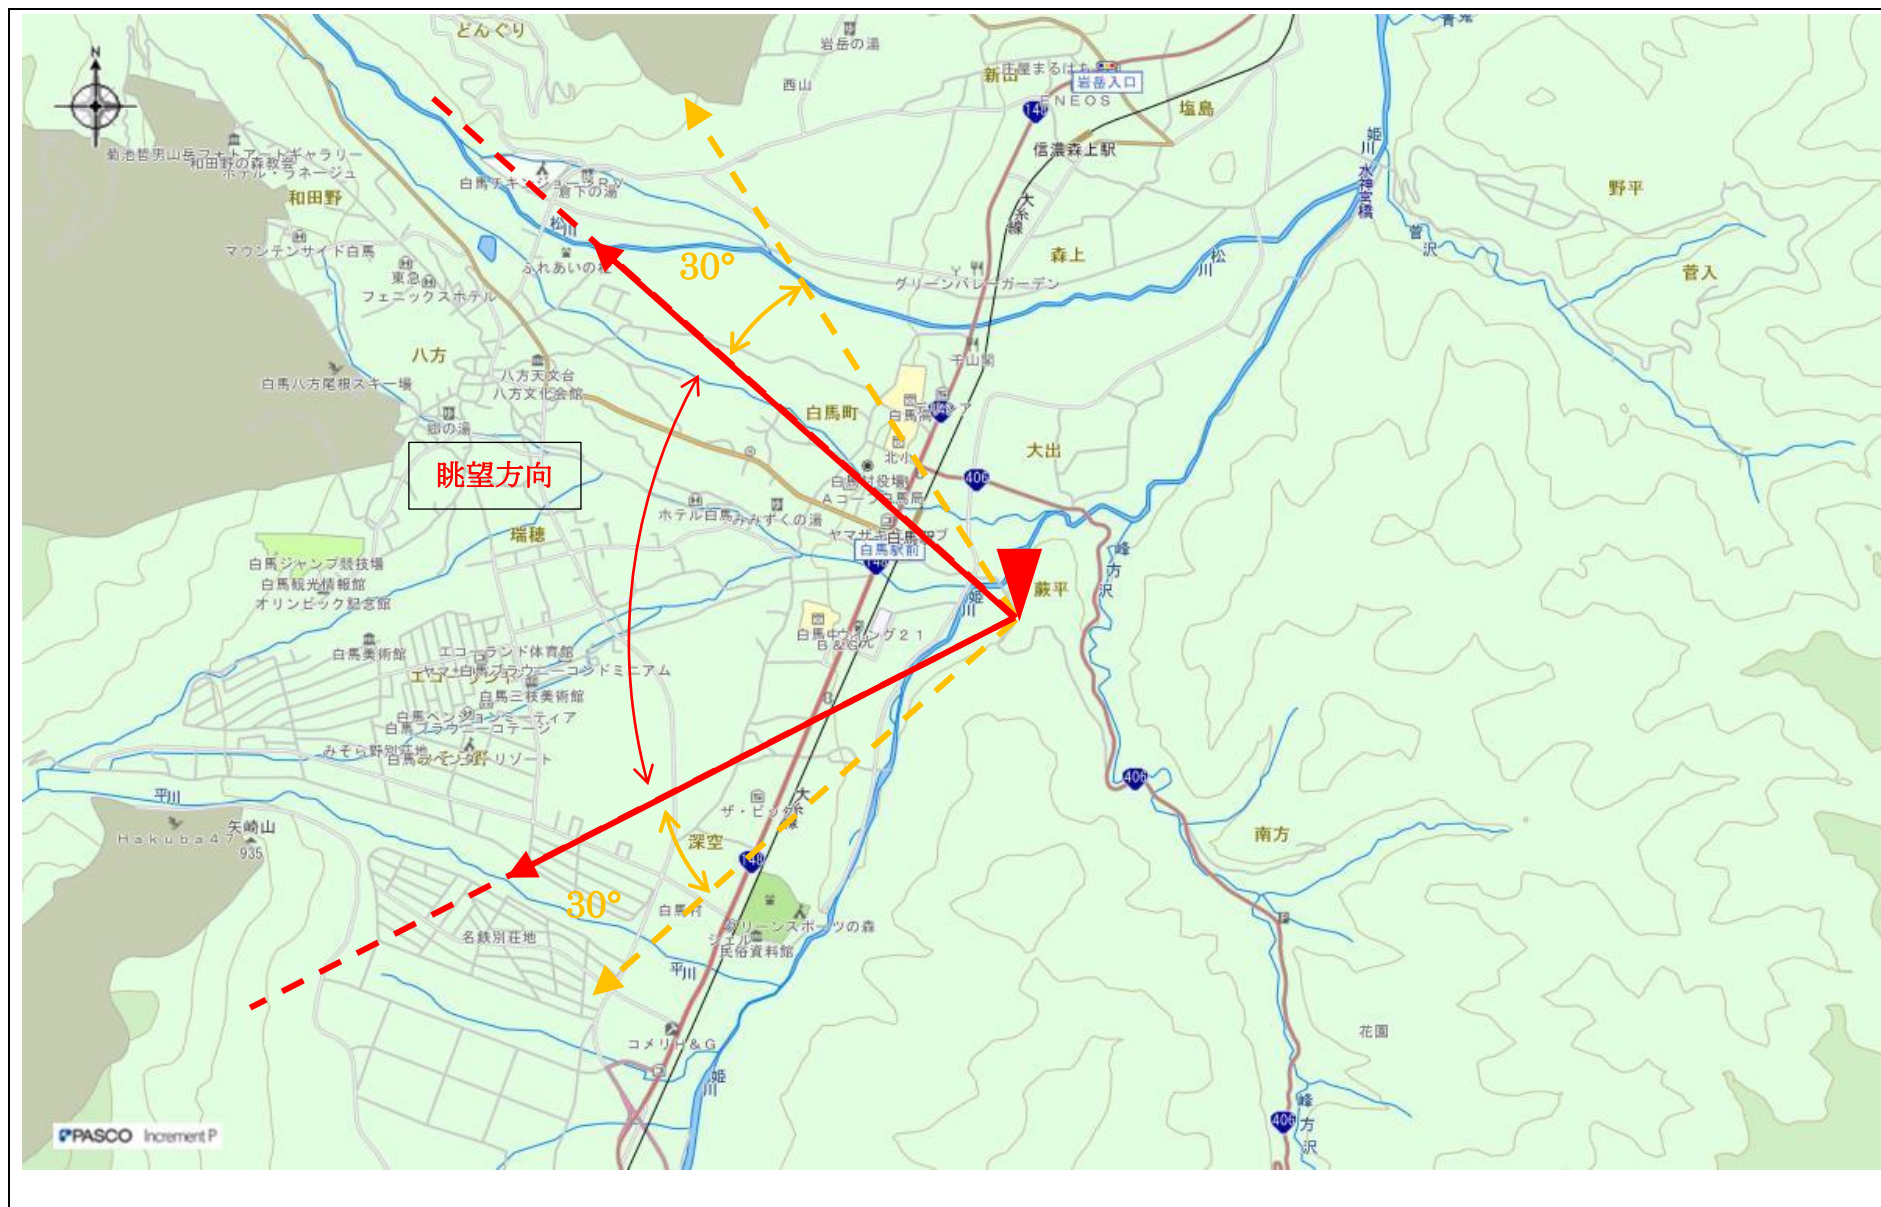

指定事項

眺望区域	村道 0204 号線 蕨平付近 蕨平集落方向登坂部
所在地	白馬村大字北城 21528-7 付近
管理者	白馬村
眺望点位置	蕨平 36.692215, 137.868562
眺望方向	西側北アルプス白馬三山方向
説明を要する関係者等	白馬村役場 建設課／蕨平区

地図（眺望区域及び眺望点位置）

地図（眺望方向）

写真（眺望方向）