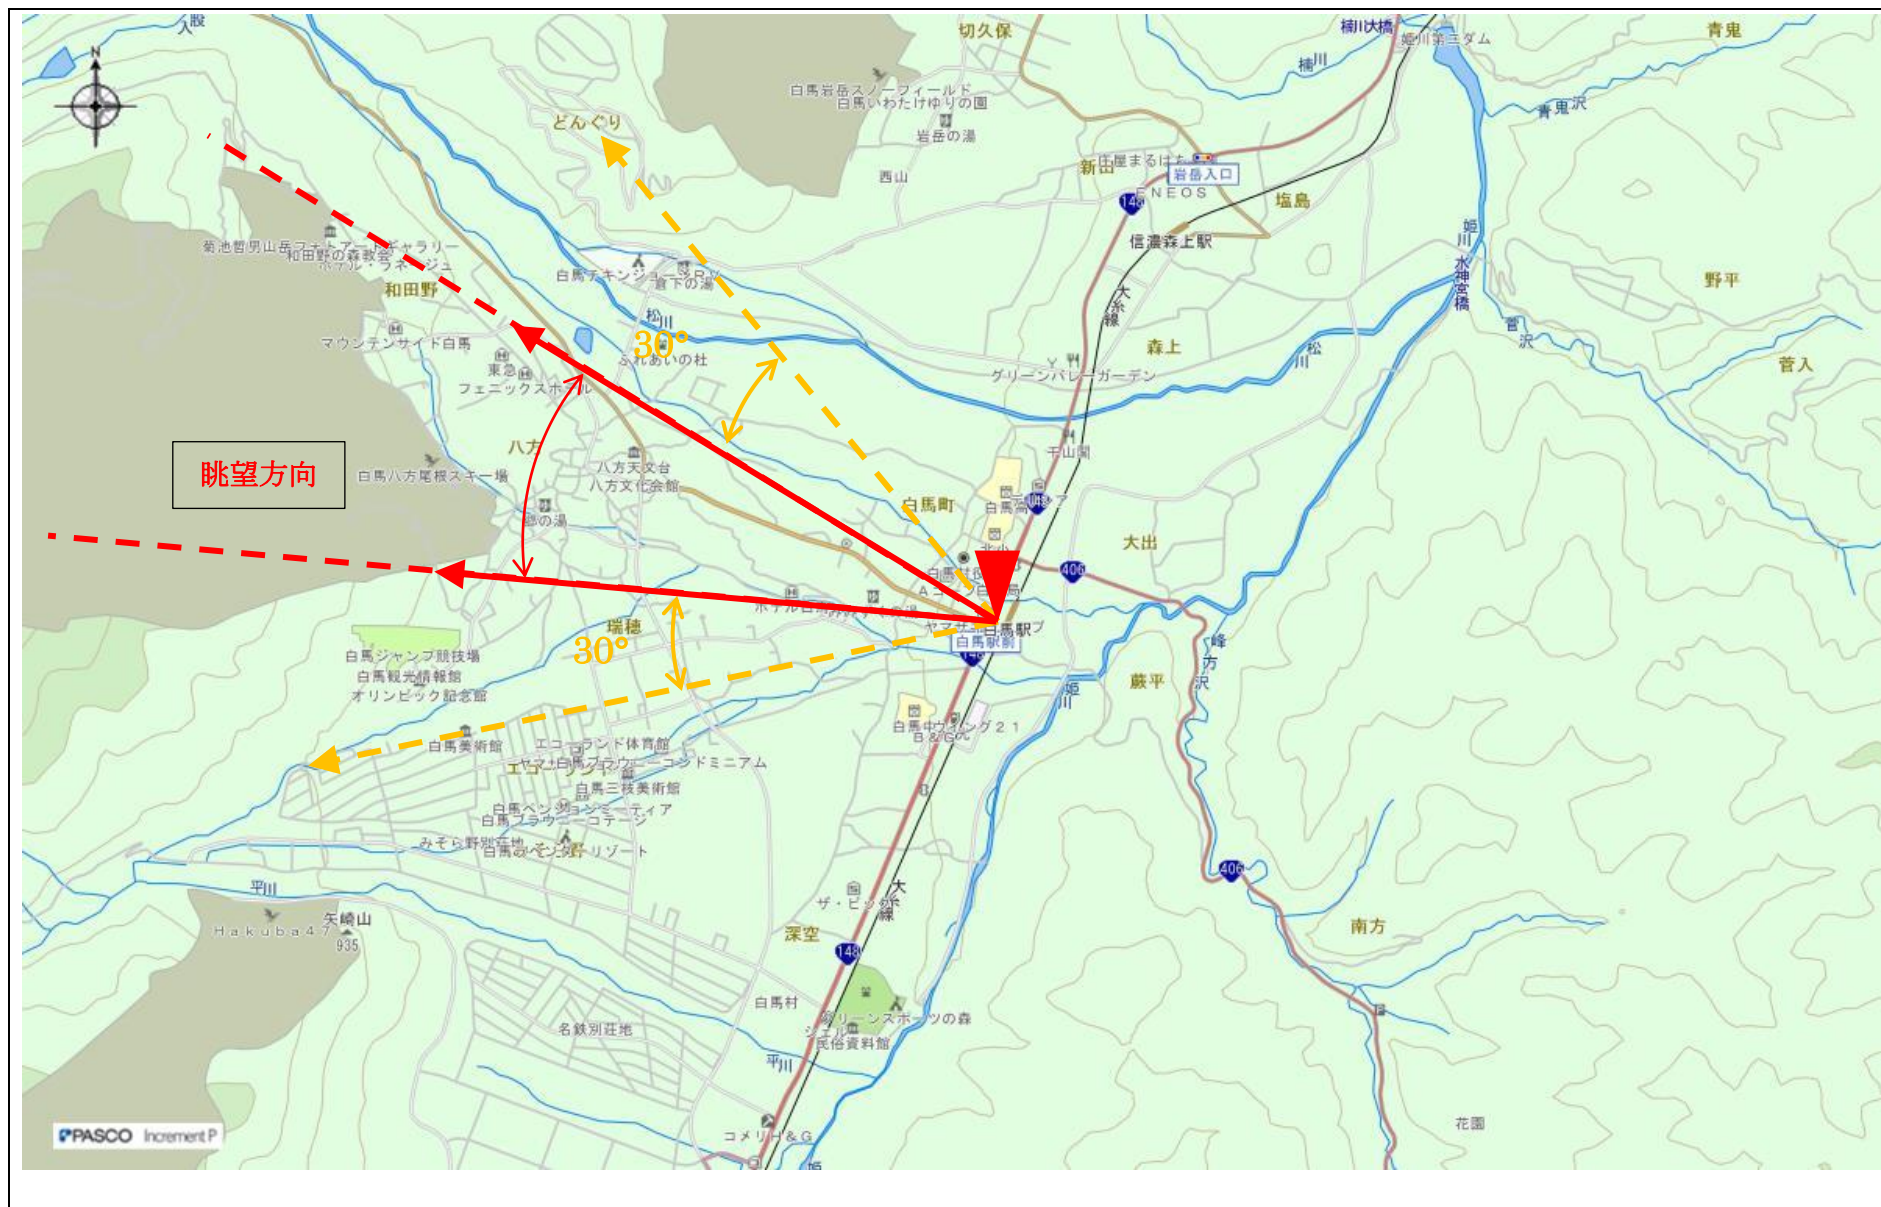

## 指定事項

眺望区域	JR 大糸線 白馬駅 ロータリー
所在地	白馬村大字北城 6359-2
管理者	東日本旅客鉄道株式会社／長野県
眺望点位置	白馬駅前 36.695905, 137.862988
眺望方向	西側北アルプス白馬三山方向
説明を要する関係者等	白馬村役場 建設課／東日本旅客鉄道株式会社／白馬町区

地図（眺望区域及び眺望点位置）

地図 (眺望方向)

写真（眺望方向）