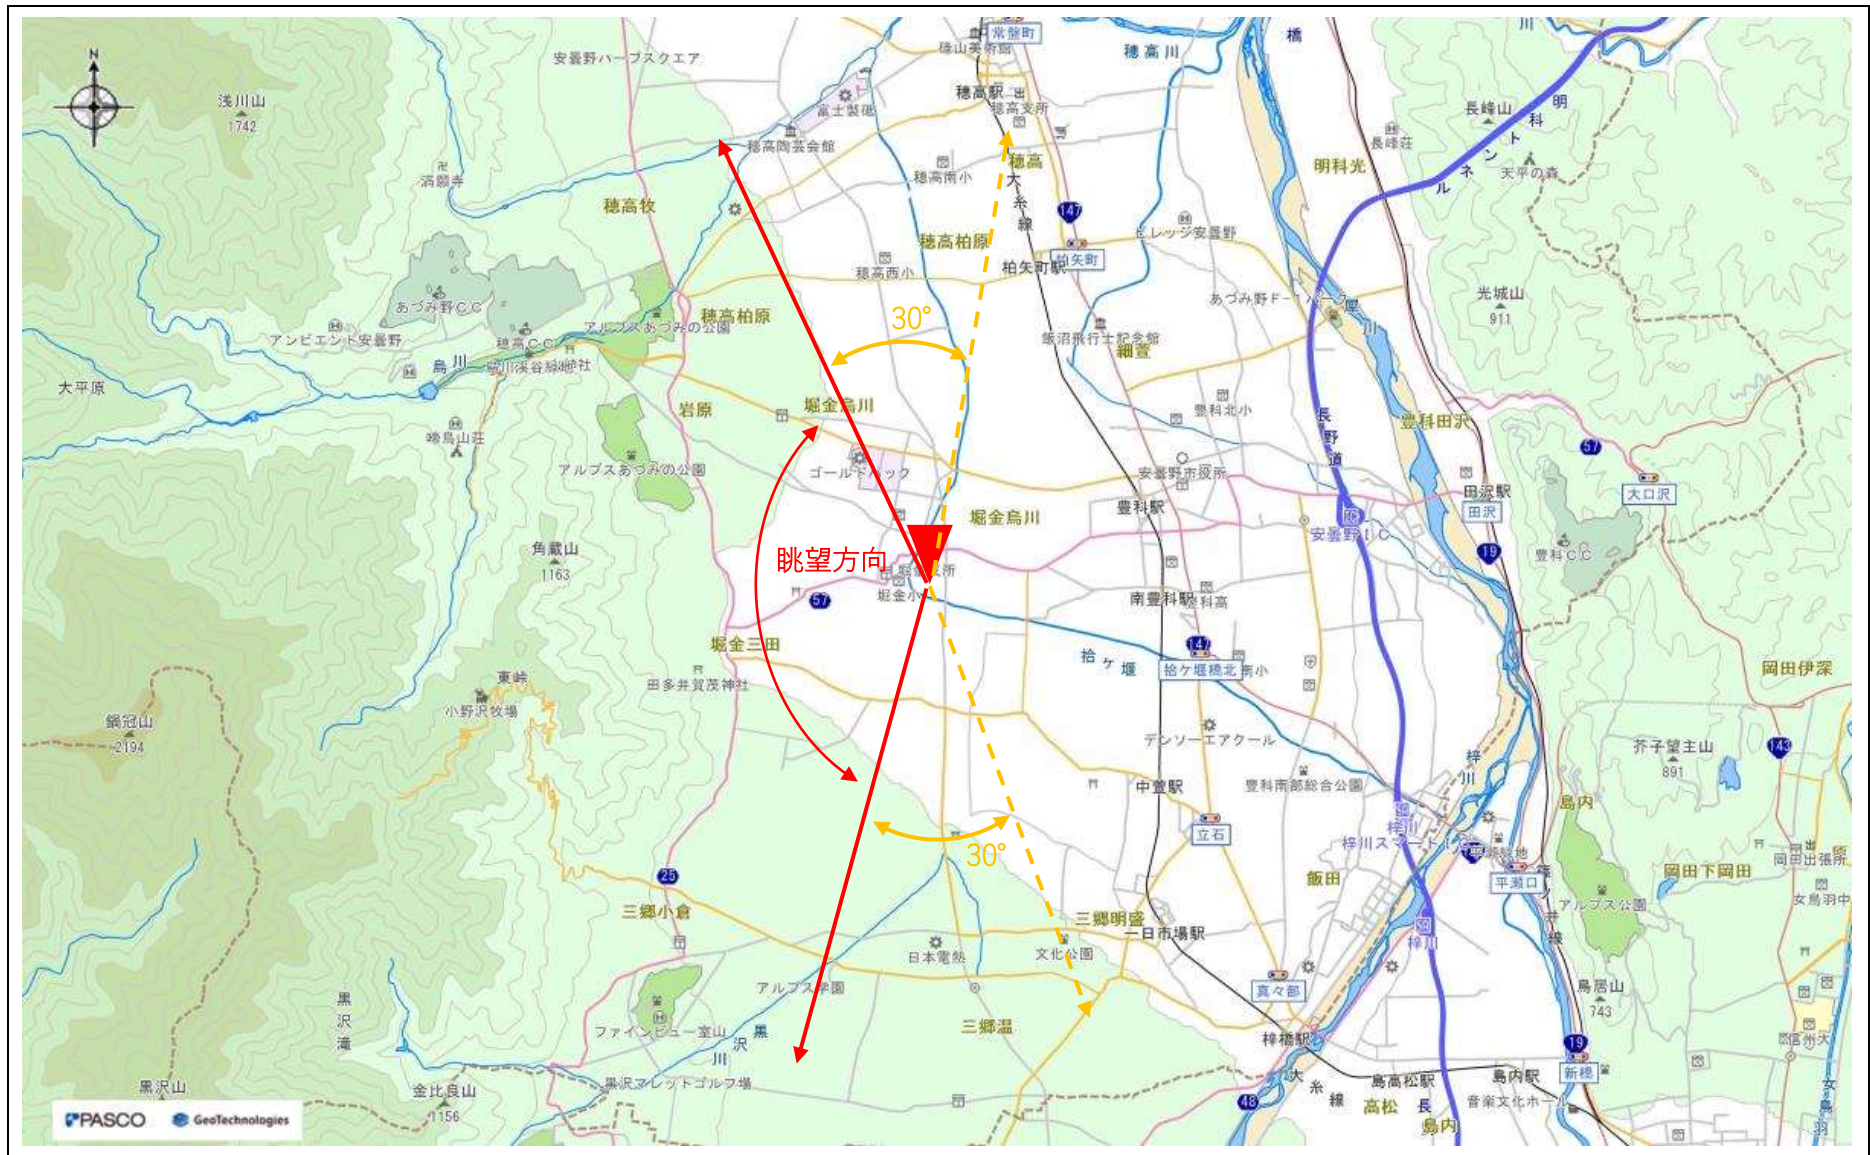

指定事項

眺望区域	道の駅 アルプス安曇野ほりがねの里
所在地	安曇野市堀金烏川 2696
管理者	安曇野市
眺望点位置	道の駅 アルプス安曇野ほりがねの里 南道路沿い 36.29228728,137.87735025
眺望方向	北アルプスの山並み、田園風景、屋敷林
説明を要する関係者等	農事組合法人旬の味ほりがね物産センター組合

地図（眺望区域及び眺望点位置）

地図（眺望方向）

写真（眺望方向）

(2) パノラマ画像