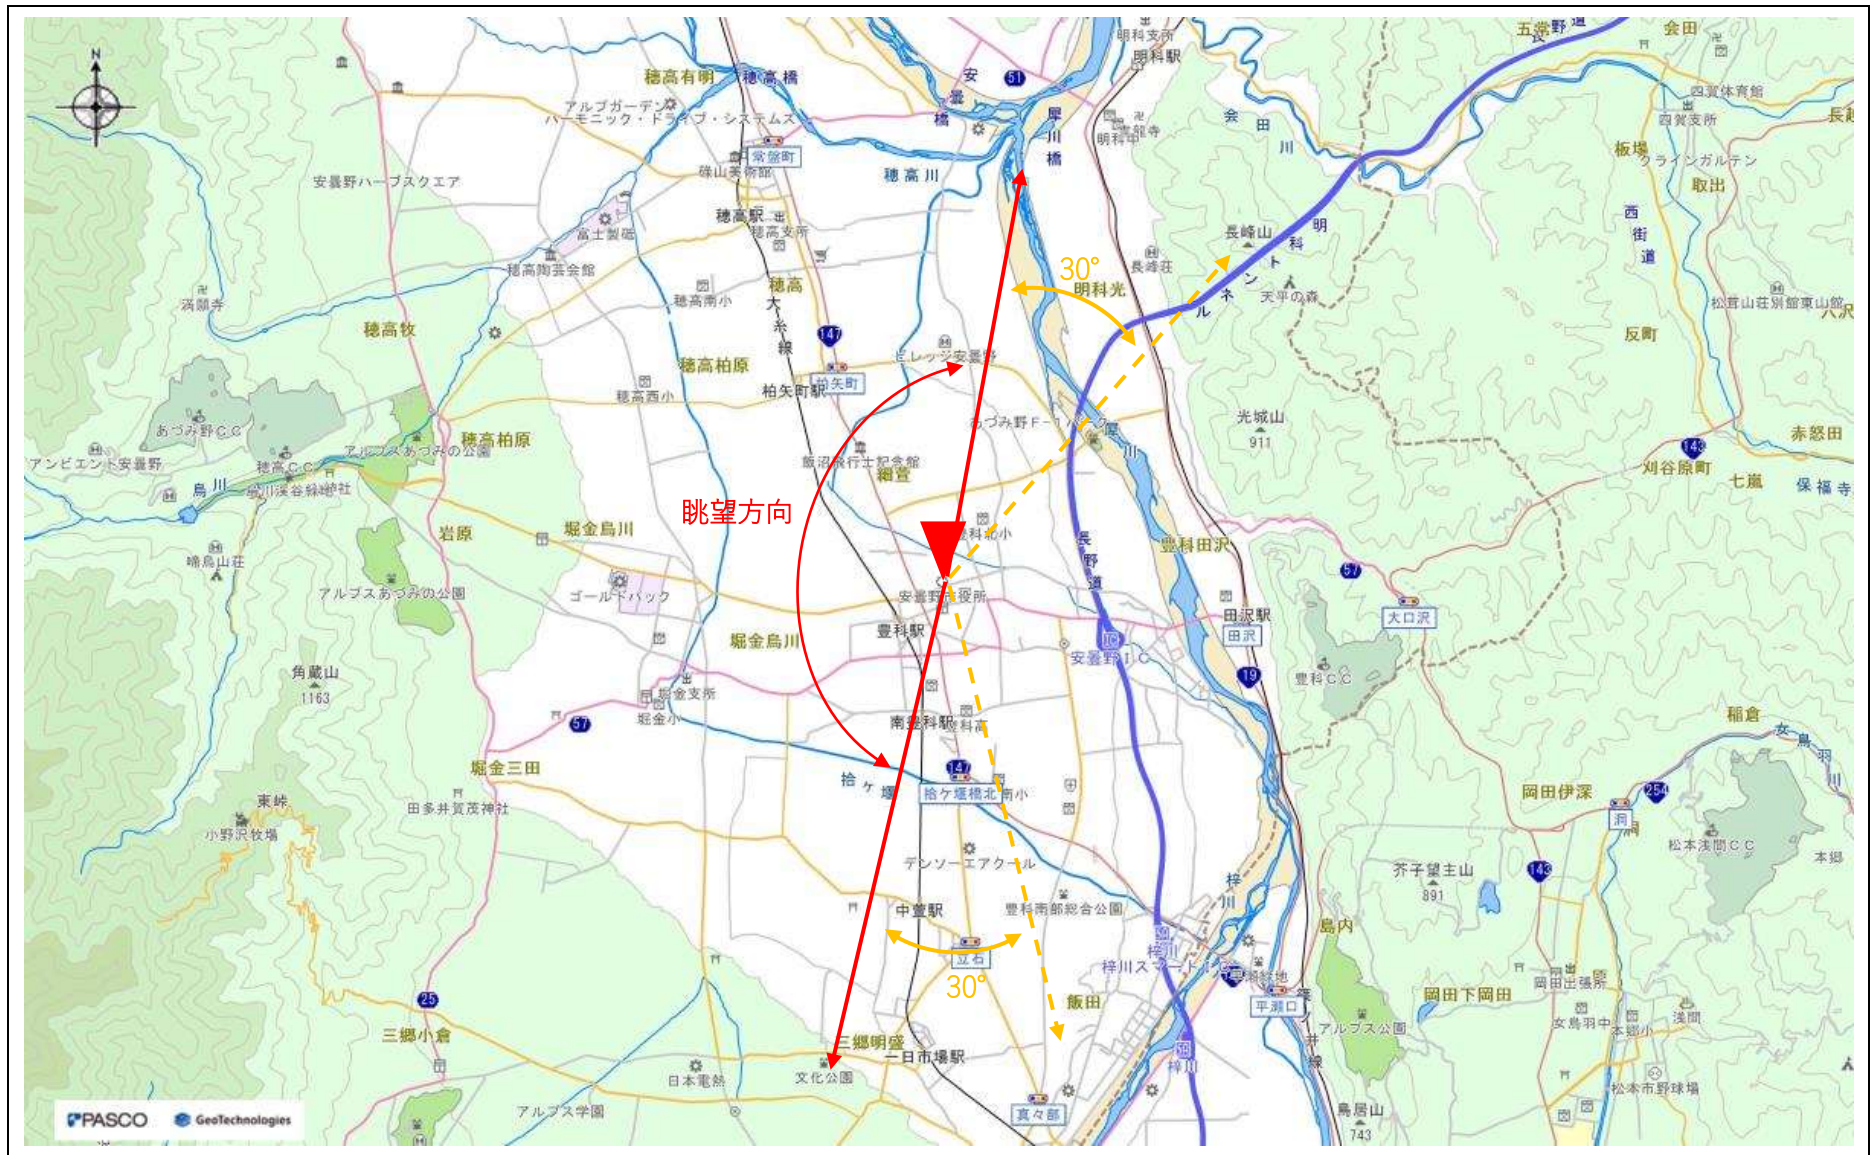

指定事項

眺望区域	安曇野市役所
所在地	安曇野市豊科 6000
管理者	安曇野市
眺望点位置	安曇野市役所 展望デッキ 36.30402182,137.90530687
眺望方向	北アルプスの山並み、安曇野市役所周辺の町並み
説明を要する関係者等	安曇野市役所 総務部 財産管理課

地図（眺望区域及び眺望点位置）

地図（眺望方向）

写真（眺望方向）

(2) パノラマ画像