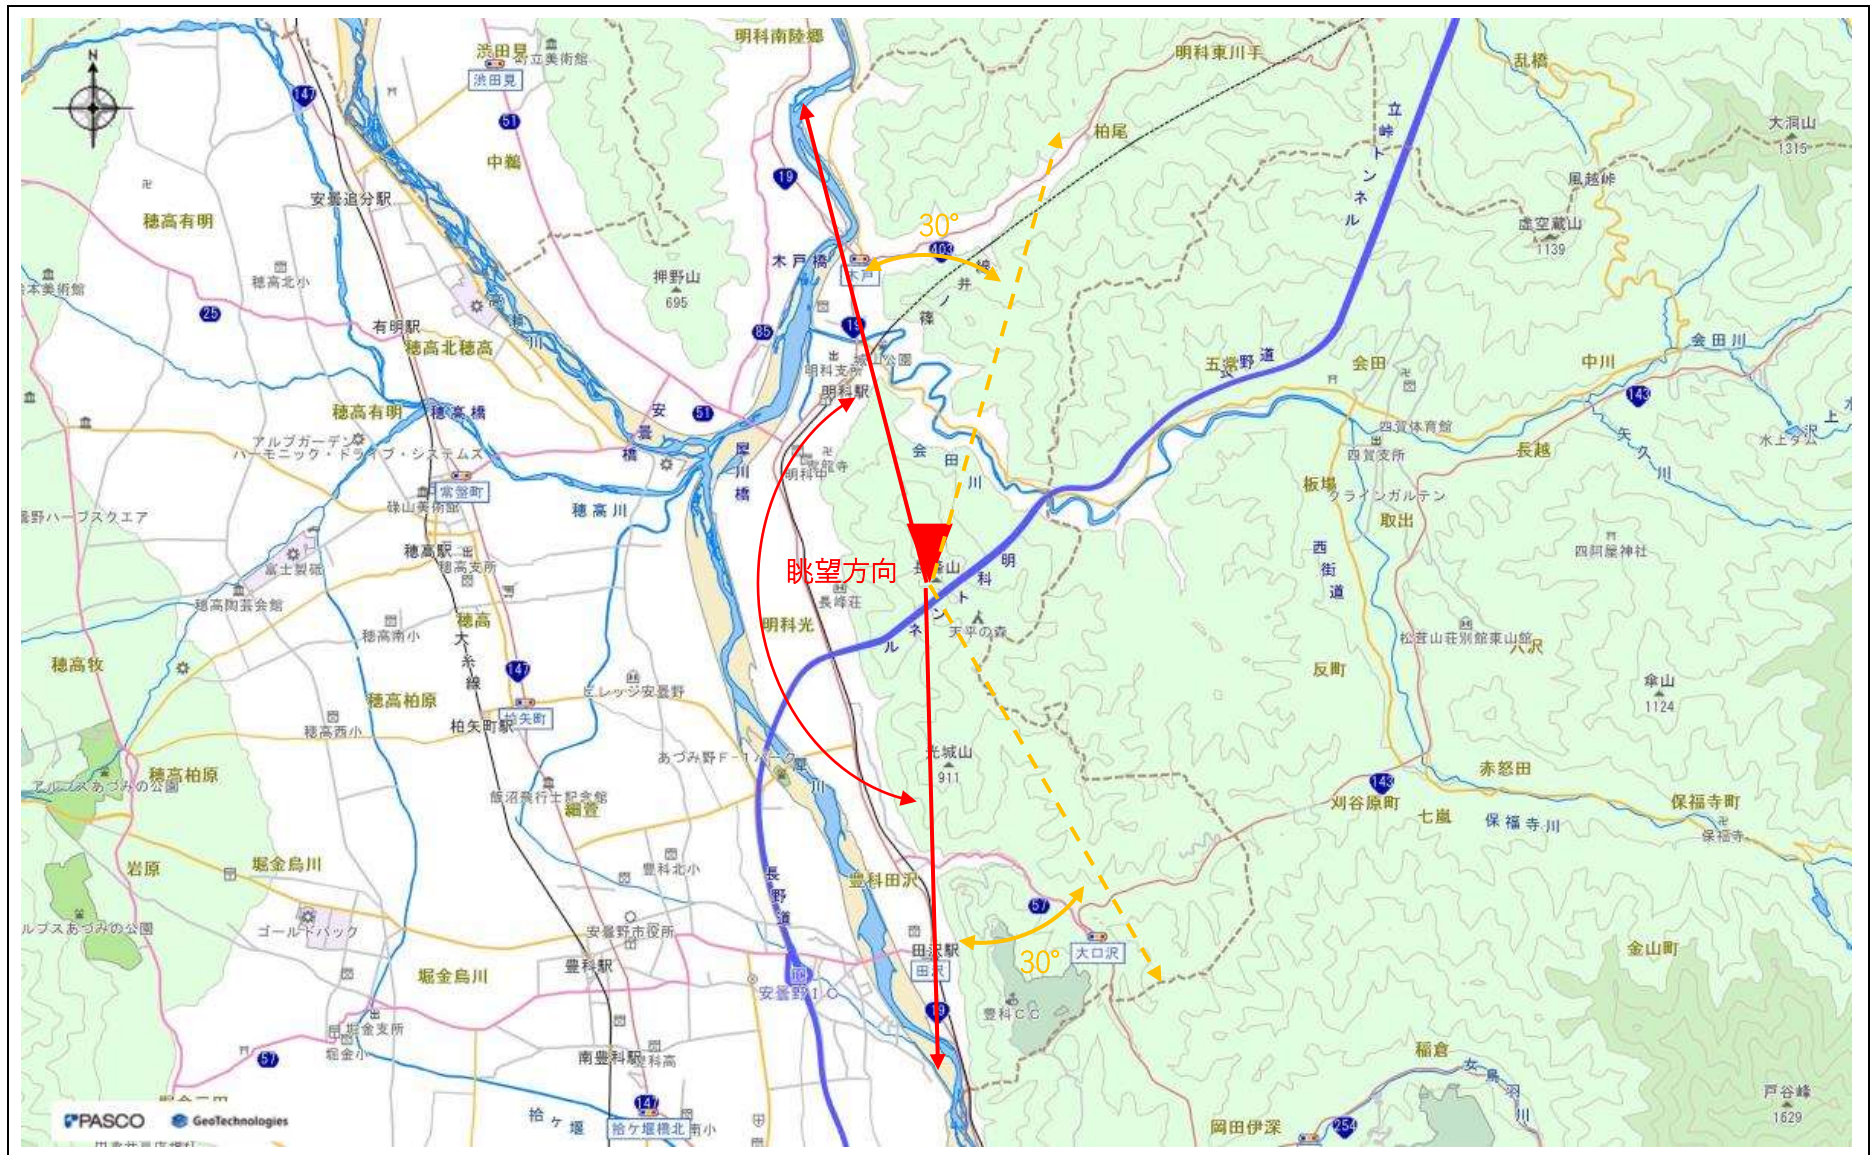

指定事項

眺望区域	長峰山
所在地	安曇野市明科中川手 6805-184 外
管理者	安曇野市
眺望点位置	長峰山休憩展望台 36.33553634,137.94091815
眺望方向	安曇平を望む方向から北アルプスの山並み
説明を要する関係者等	安曇野市 商工観光スポーツ部 観光課

地図（眺望区域及び眺望点位置）

地図（眺望方向）

写真（眺望方向）

(2) パノラマ画像