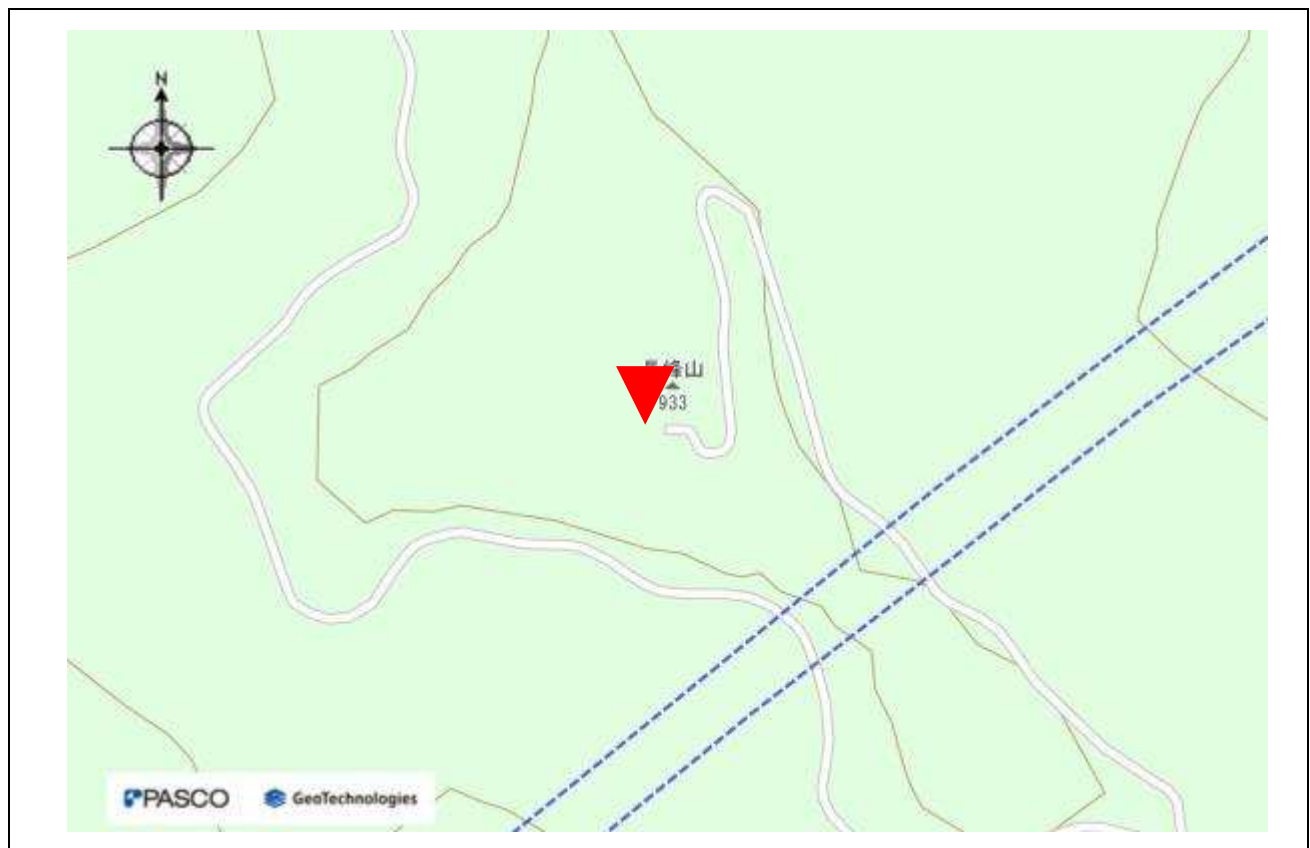

指定事項

眺望区域	長峰山
所在地	安曇野市明科中川手 6805-184 外
管理者	安曇野市
眺望点位置	長峰山休憩展望台 36.33553634,137.94091815
眺望方向	安曇平を望む方向から北アルプスの山並み
説明を要する関係者等	安曇野市 商工観光スポーツ部 観光課

地図（眺望区域及び眺望点位置）

地図（眺望方向）

写真（眺望方向）

(2) パノラマ画像