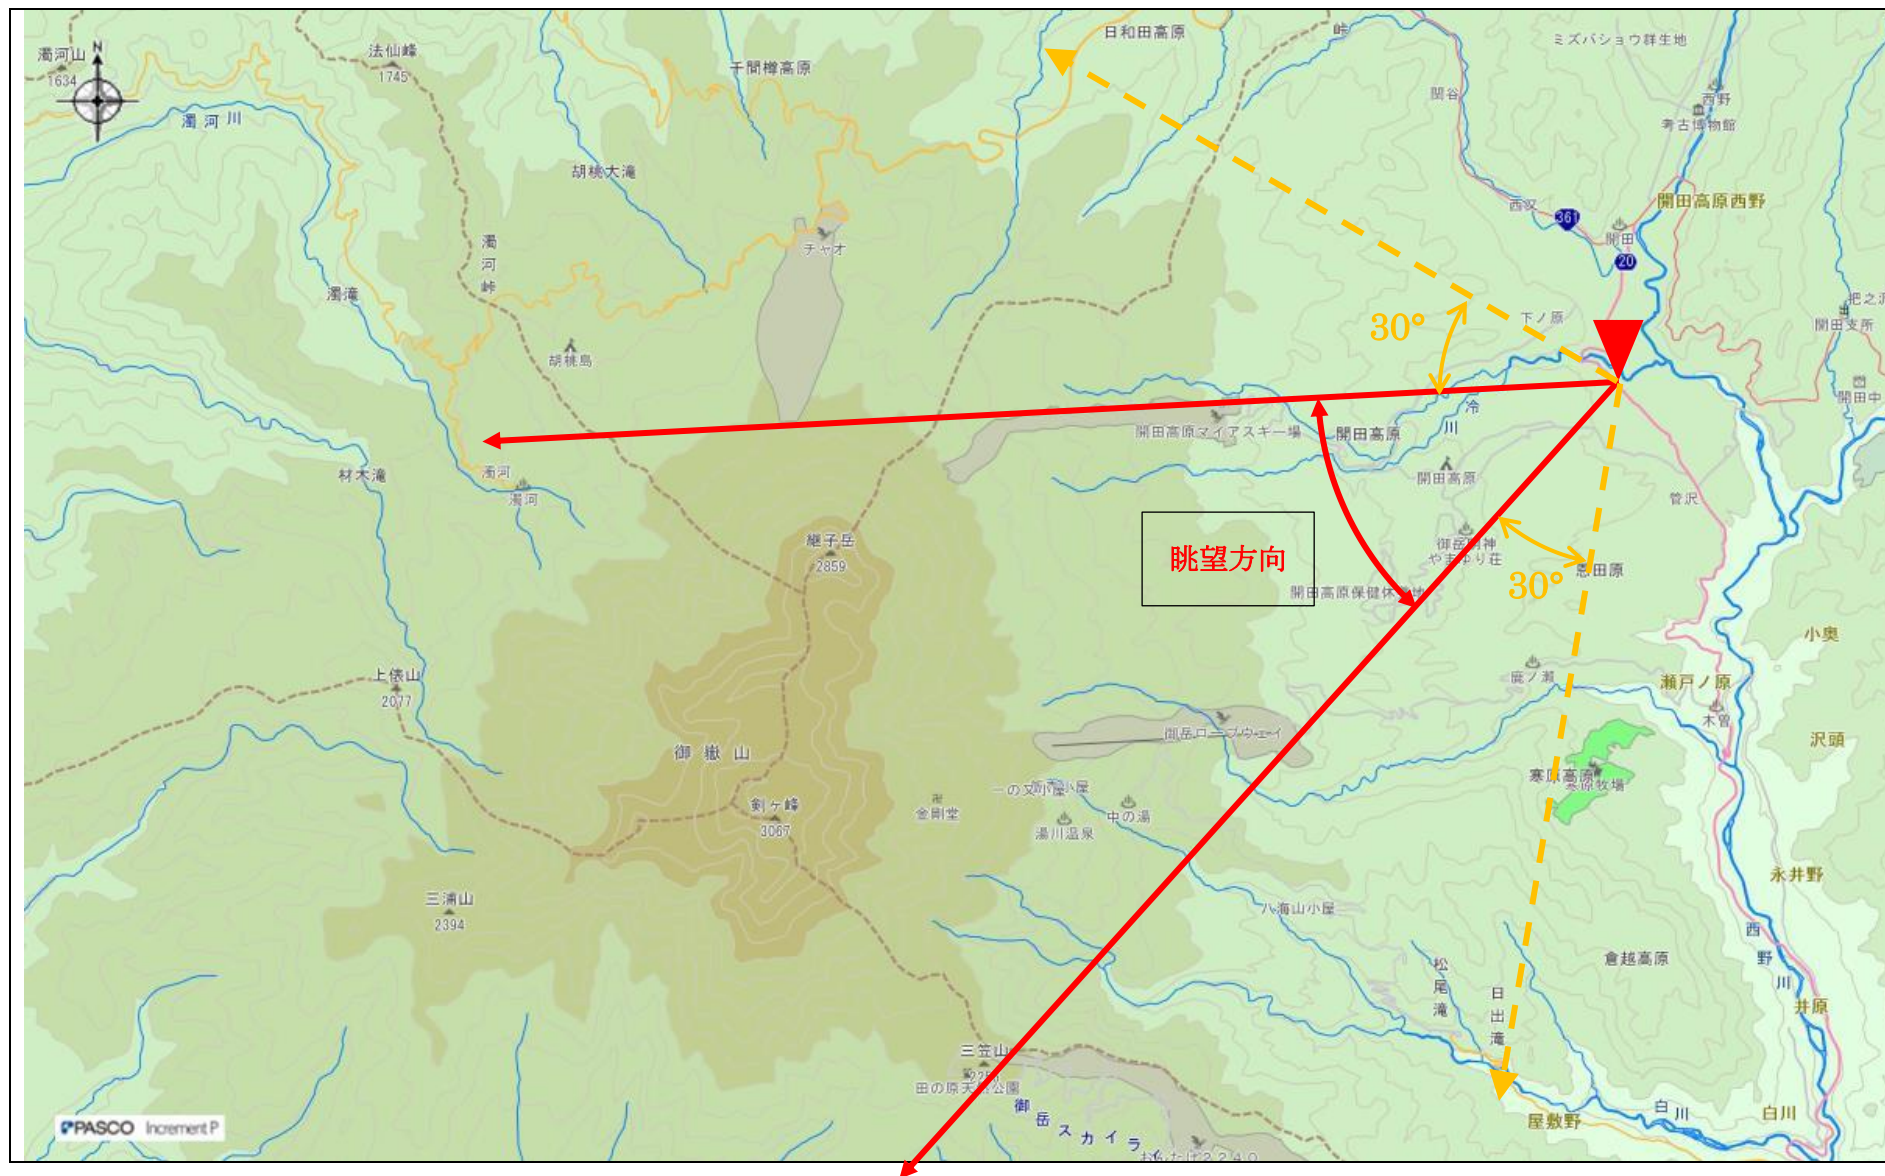

指定事項

眺望区域	木曾町開田高原下の原
所在地	木曾郡木曾町開田高原西野 5227 番地 495
管理者	木曾町
眺望点位置	展望地点 35.936229,137.574306
眺望方向	御嶽山を望む方向
説明を要する関係者等	木曾町役場開田支所木曾馬の里振興課

地図（眺望区域及び眺望点位置）

地図（眺望方向）

写真 (眺望方向)