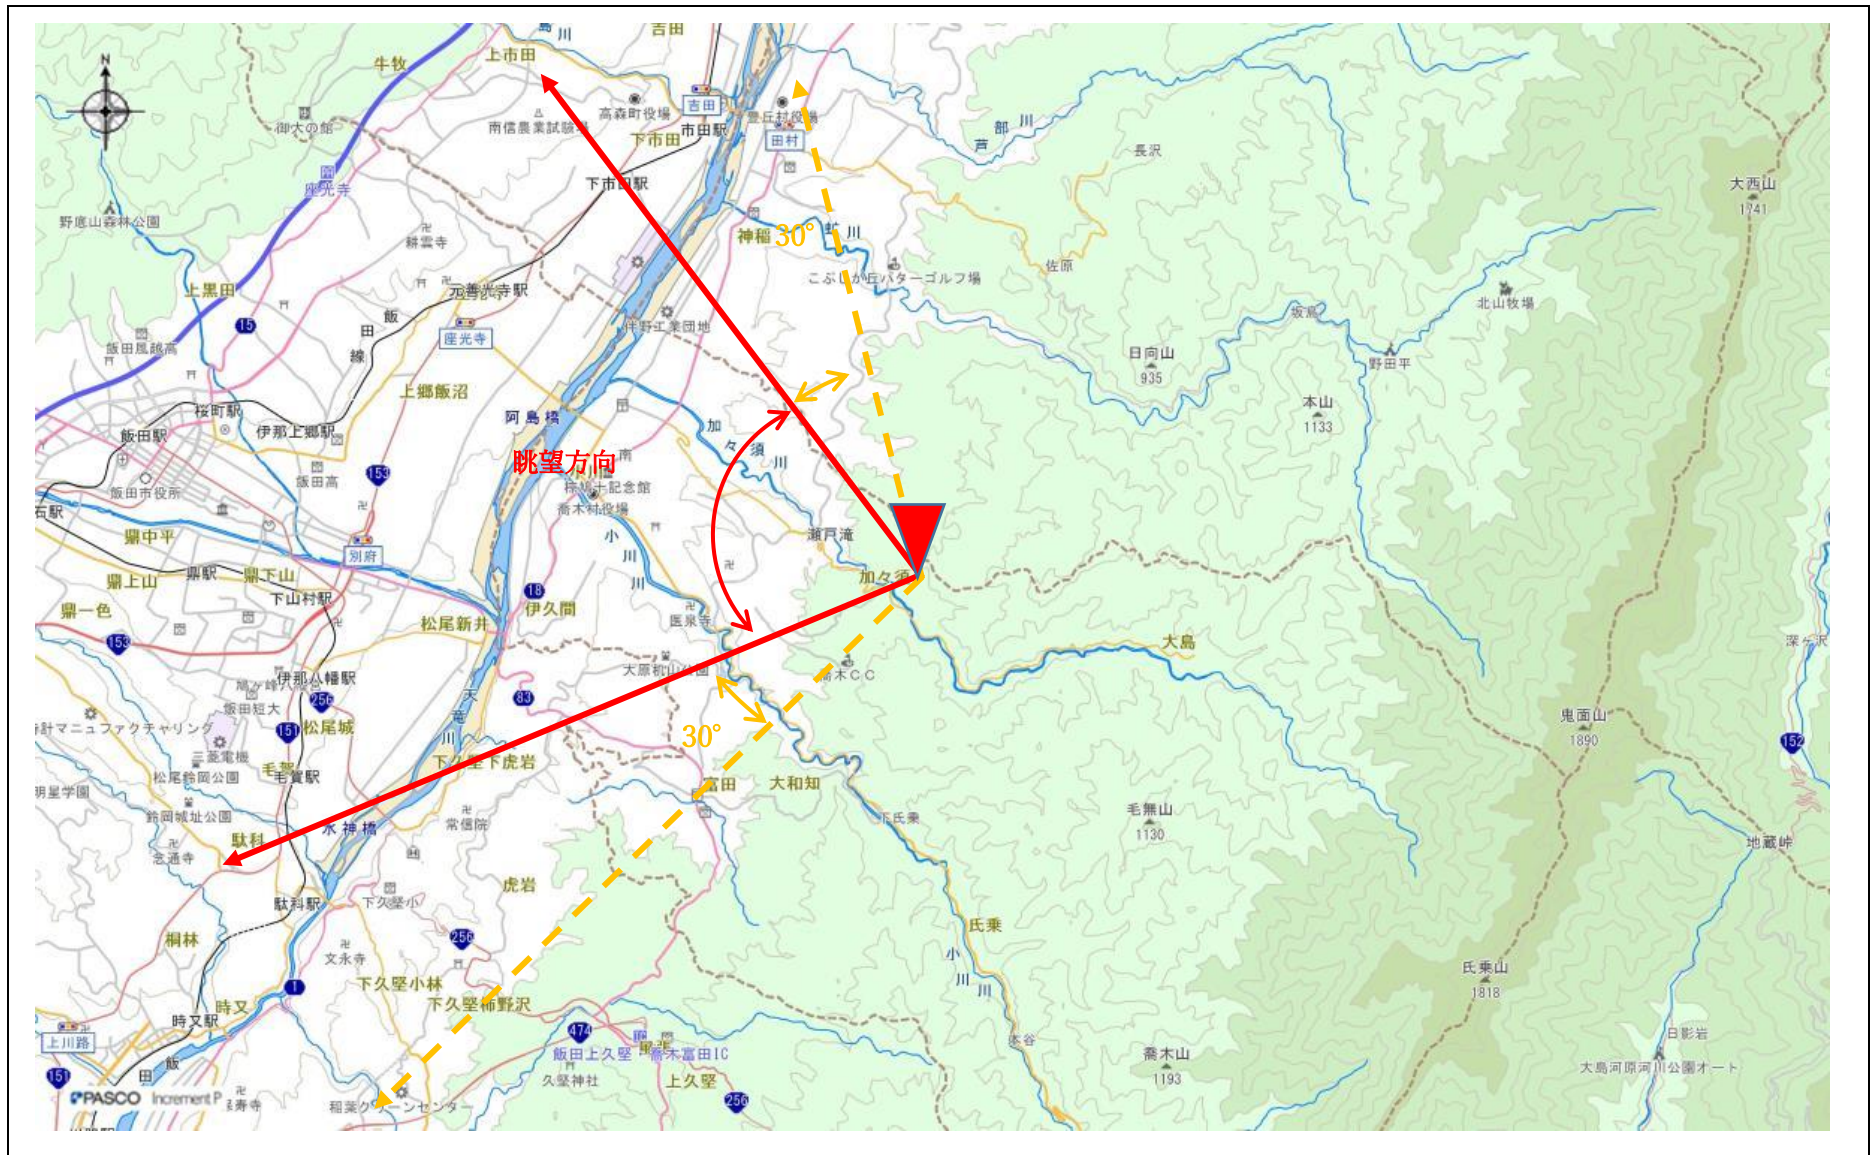

指定事項

眺望区域	茶白山公園
所在地	長野県下伊那郡喬木村 5534 番地 1
管理者	加々須区
眺望点位置	公園内頂上 35.505830, 137.913940
眺望方向	飯田市～松川町
説明を要する関係者等	加々須区・地主

地図（眺望区域及び眺望点位置）

地図（眺望方向）

写真（眺望方向）