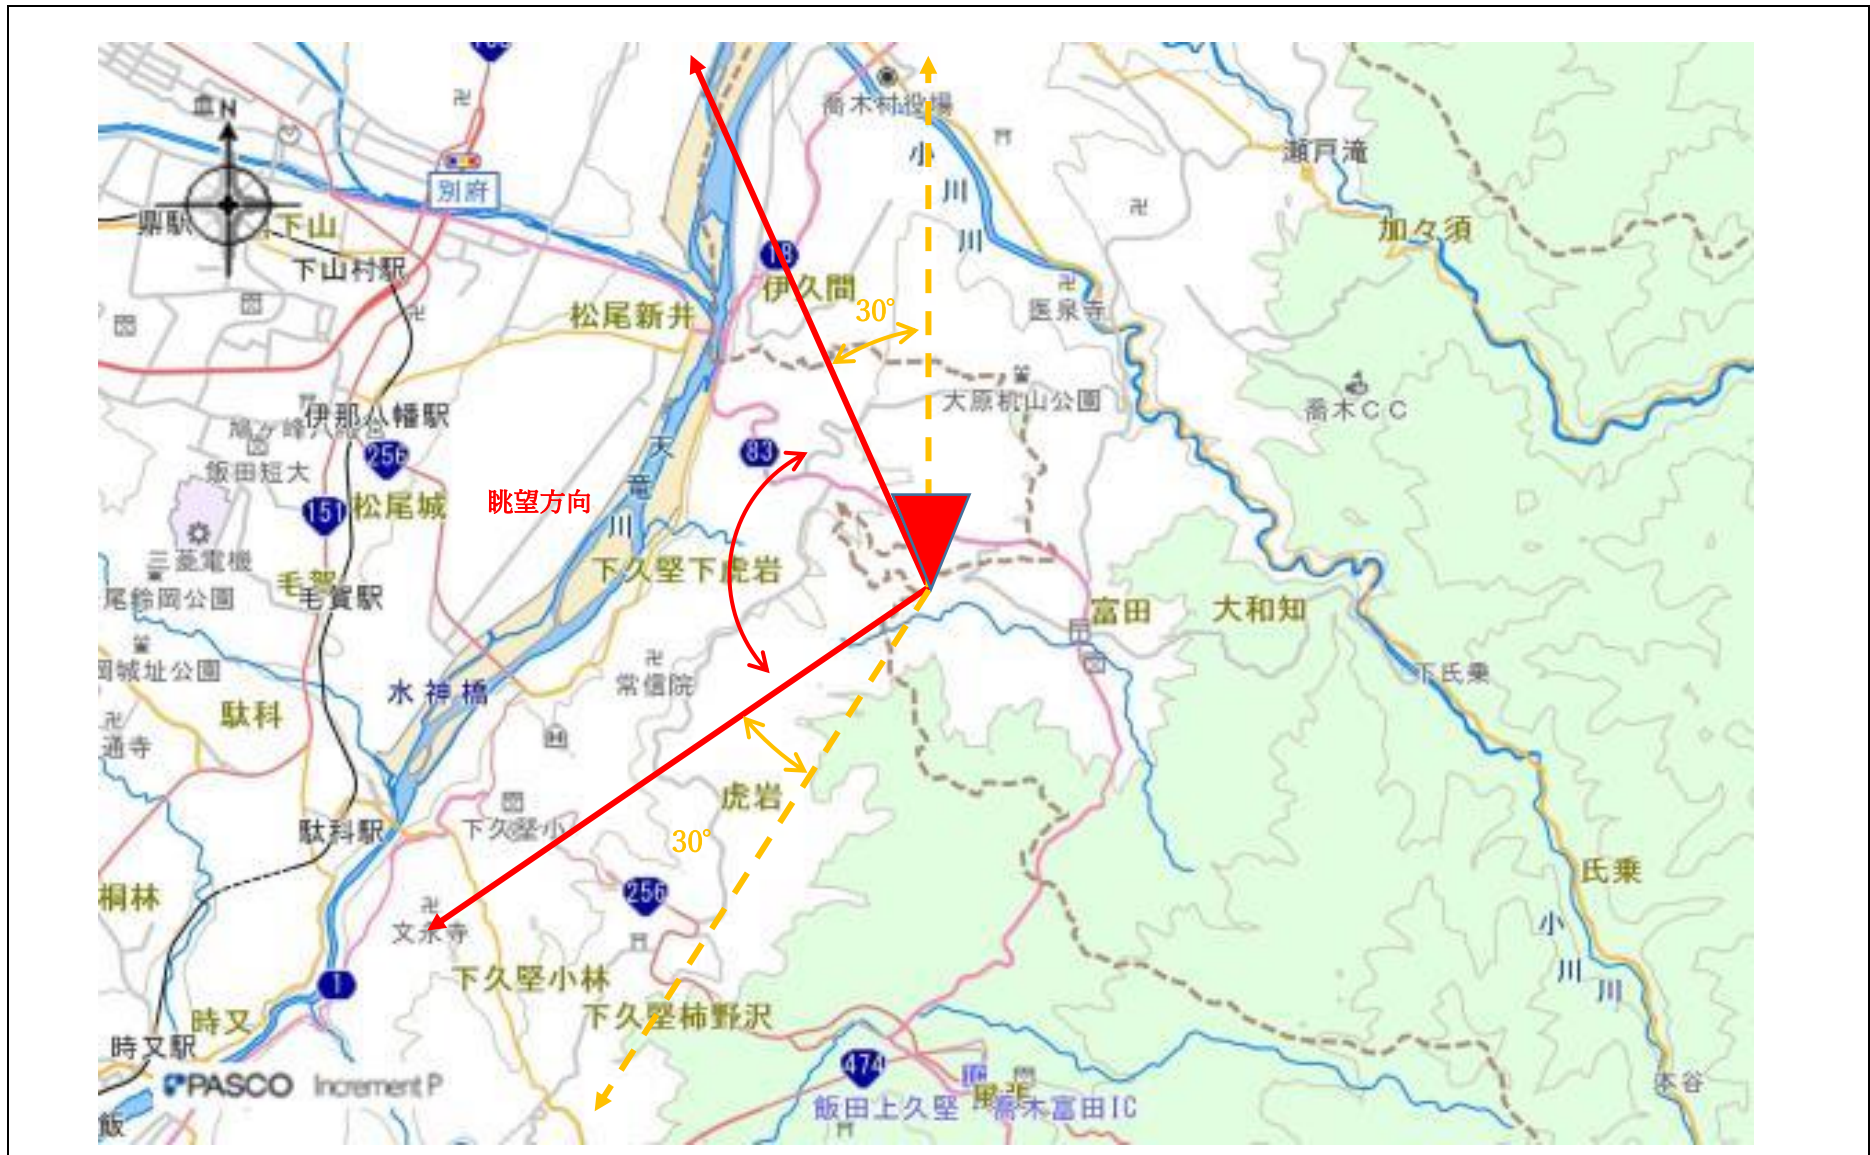

指定事項

眺望区域	城山公園
所在地	長野県下伊那郡喬木村 12812 番地 1
管理者	喬木村
眺望点位置	公園内東屋横 35.487168, 137.876602
眺望方向	飯田市～喬木村富田地区
説明を要する関係者等	喬木村役場 生活環境課

地図（眺望区域及び眺望点位置）

地図（眺望方向）

写真（眺望方向）