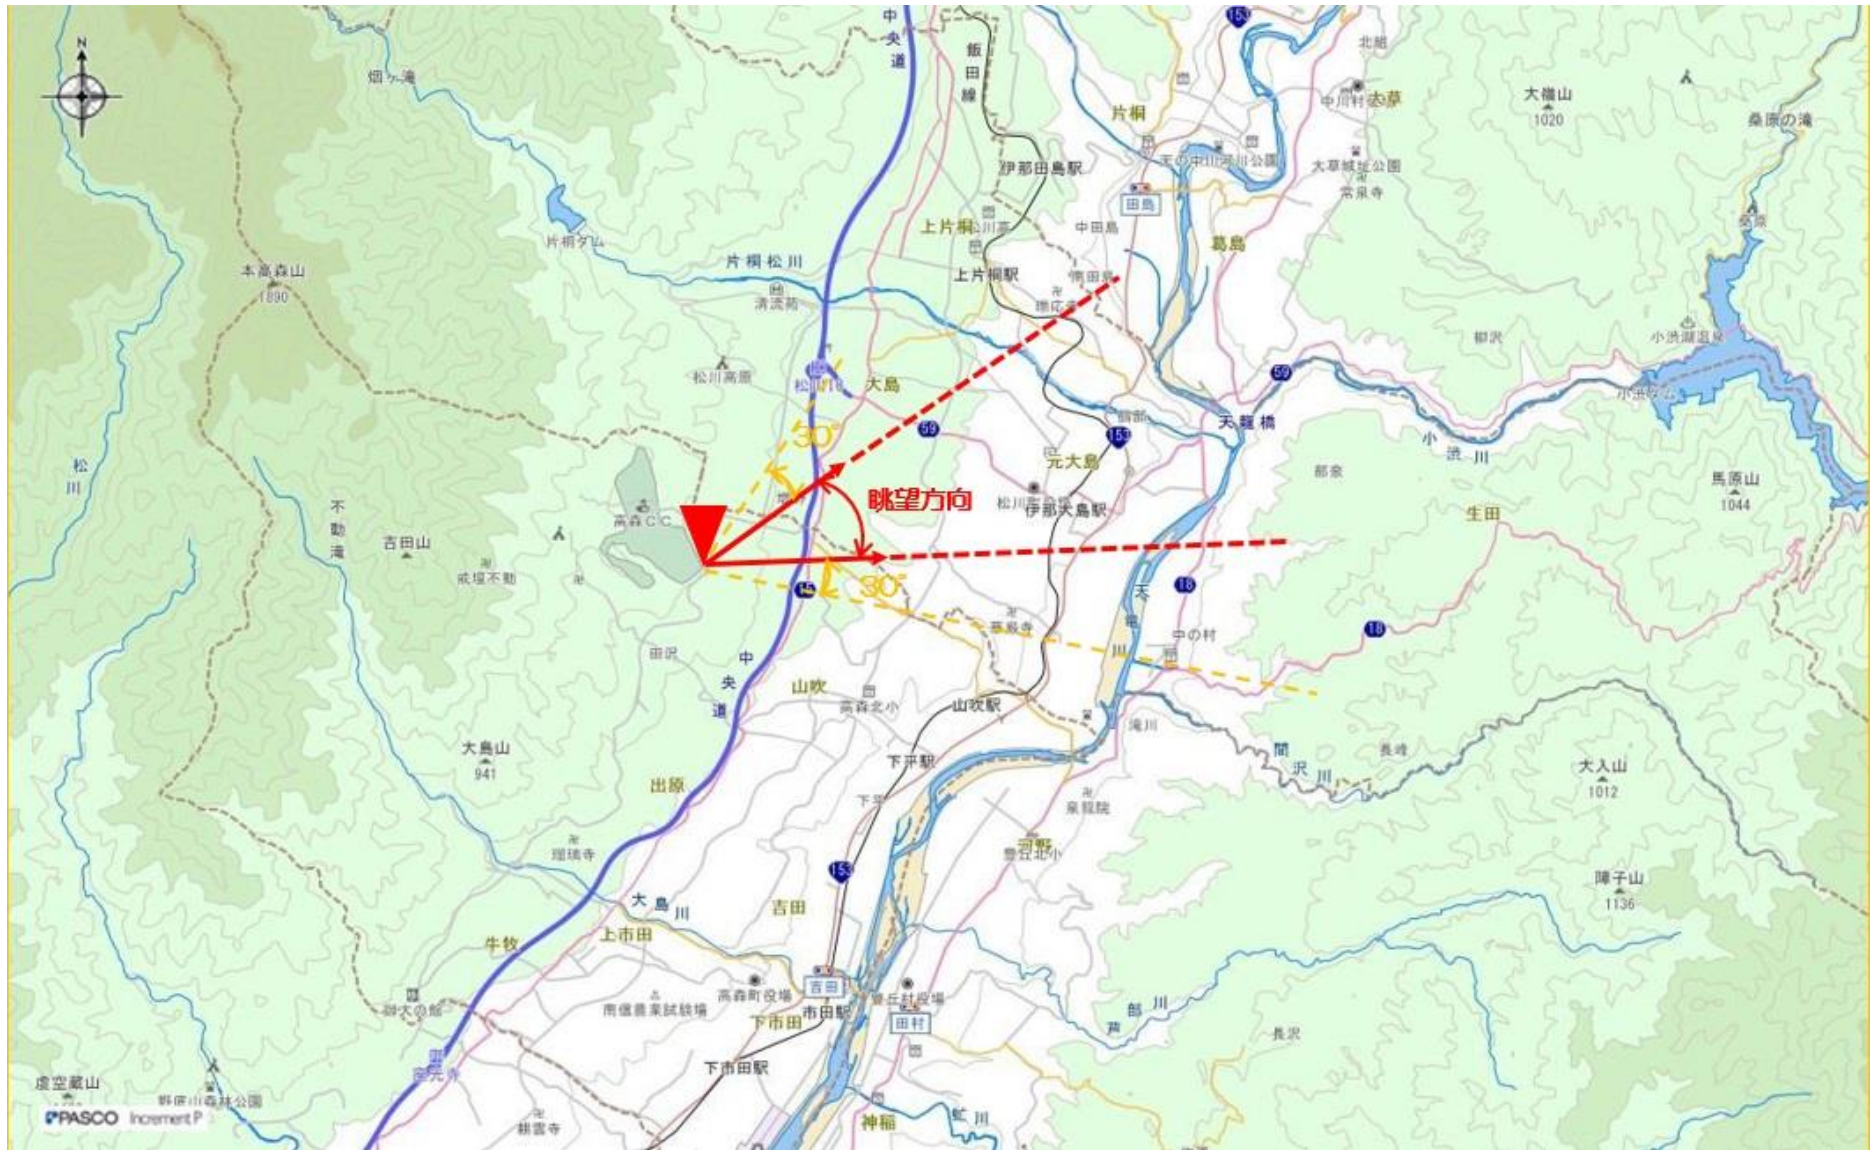

指定事項

眺望区域	青木ヶ沢展望台
所在地	下伊那郡高森町山吹 7365-2
管理者	高森町
眺望点位置	展望台四阿前 35.5918163、137.8679513
眺望方向	松川町を望む方向
説明を要する関係者等	高森町建設課管理係

地図（眺望区域及び眺望点位置）

地図（眺望方向）

写真（眺望方向）