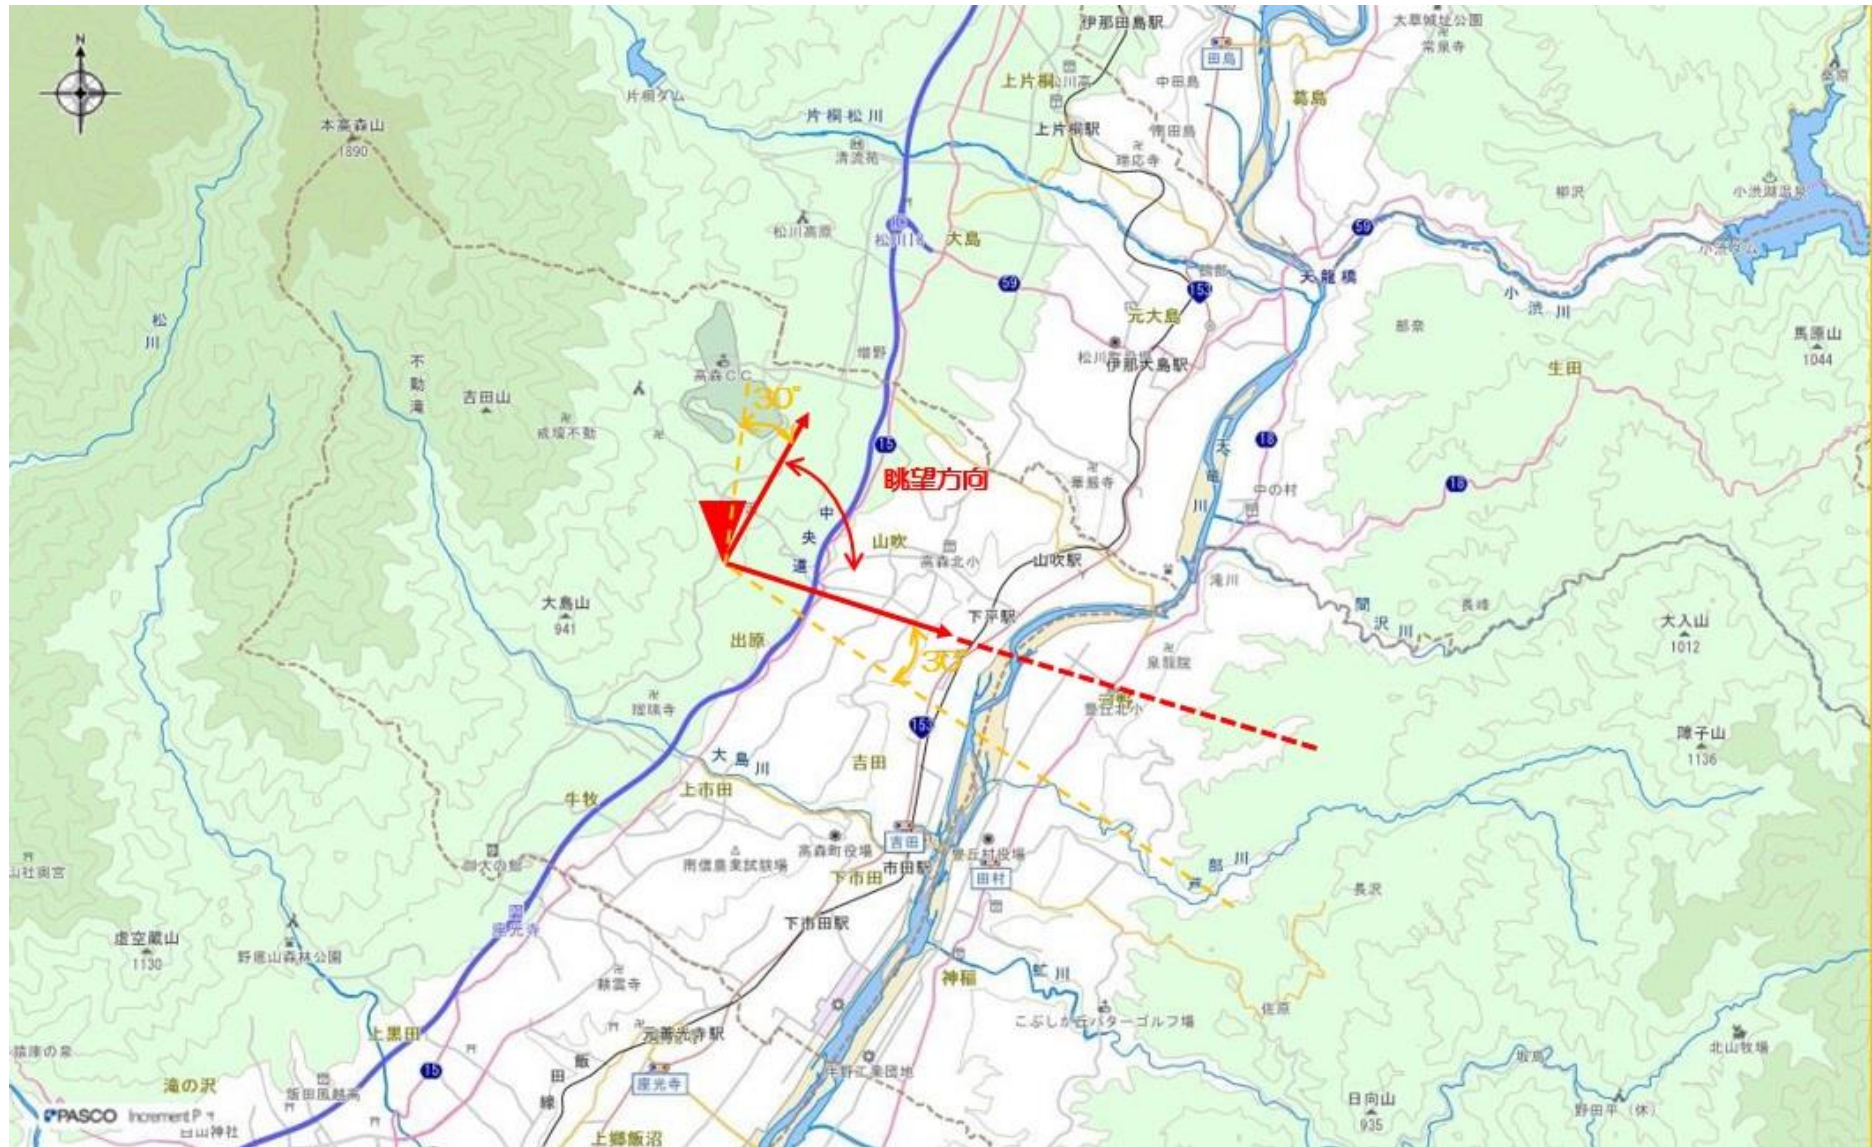

指定事項

眺望区域	アグリ交流センター
所在地	下伊那郡高森町出原 512-73
管理者	高森町
眺望点位置	アグリ交流センター駐車場 35.5784126、137.8631048
眺望方向	果樹園上段から南アルプスを望む方向まで
説明を要する関係者等	高森町産業課商工観光係

地図（眺望区域及び眺望点位置）

地図（眺望方向）

写真（眺望方向）