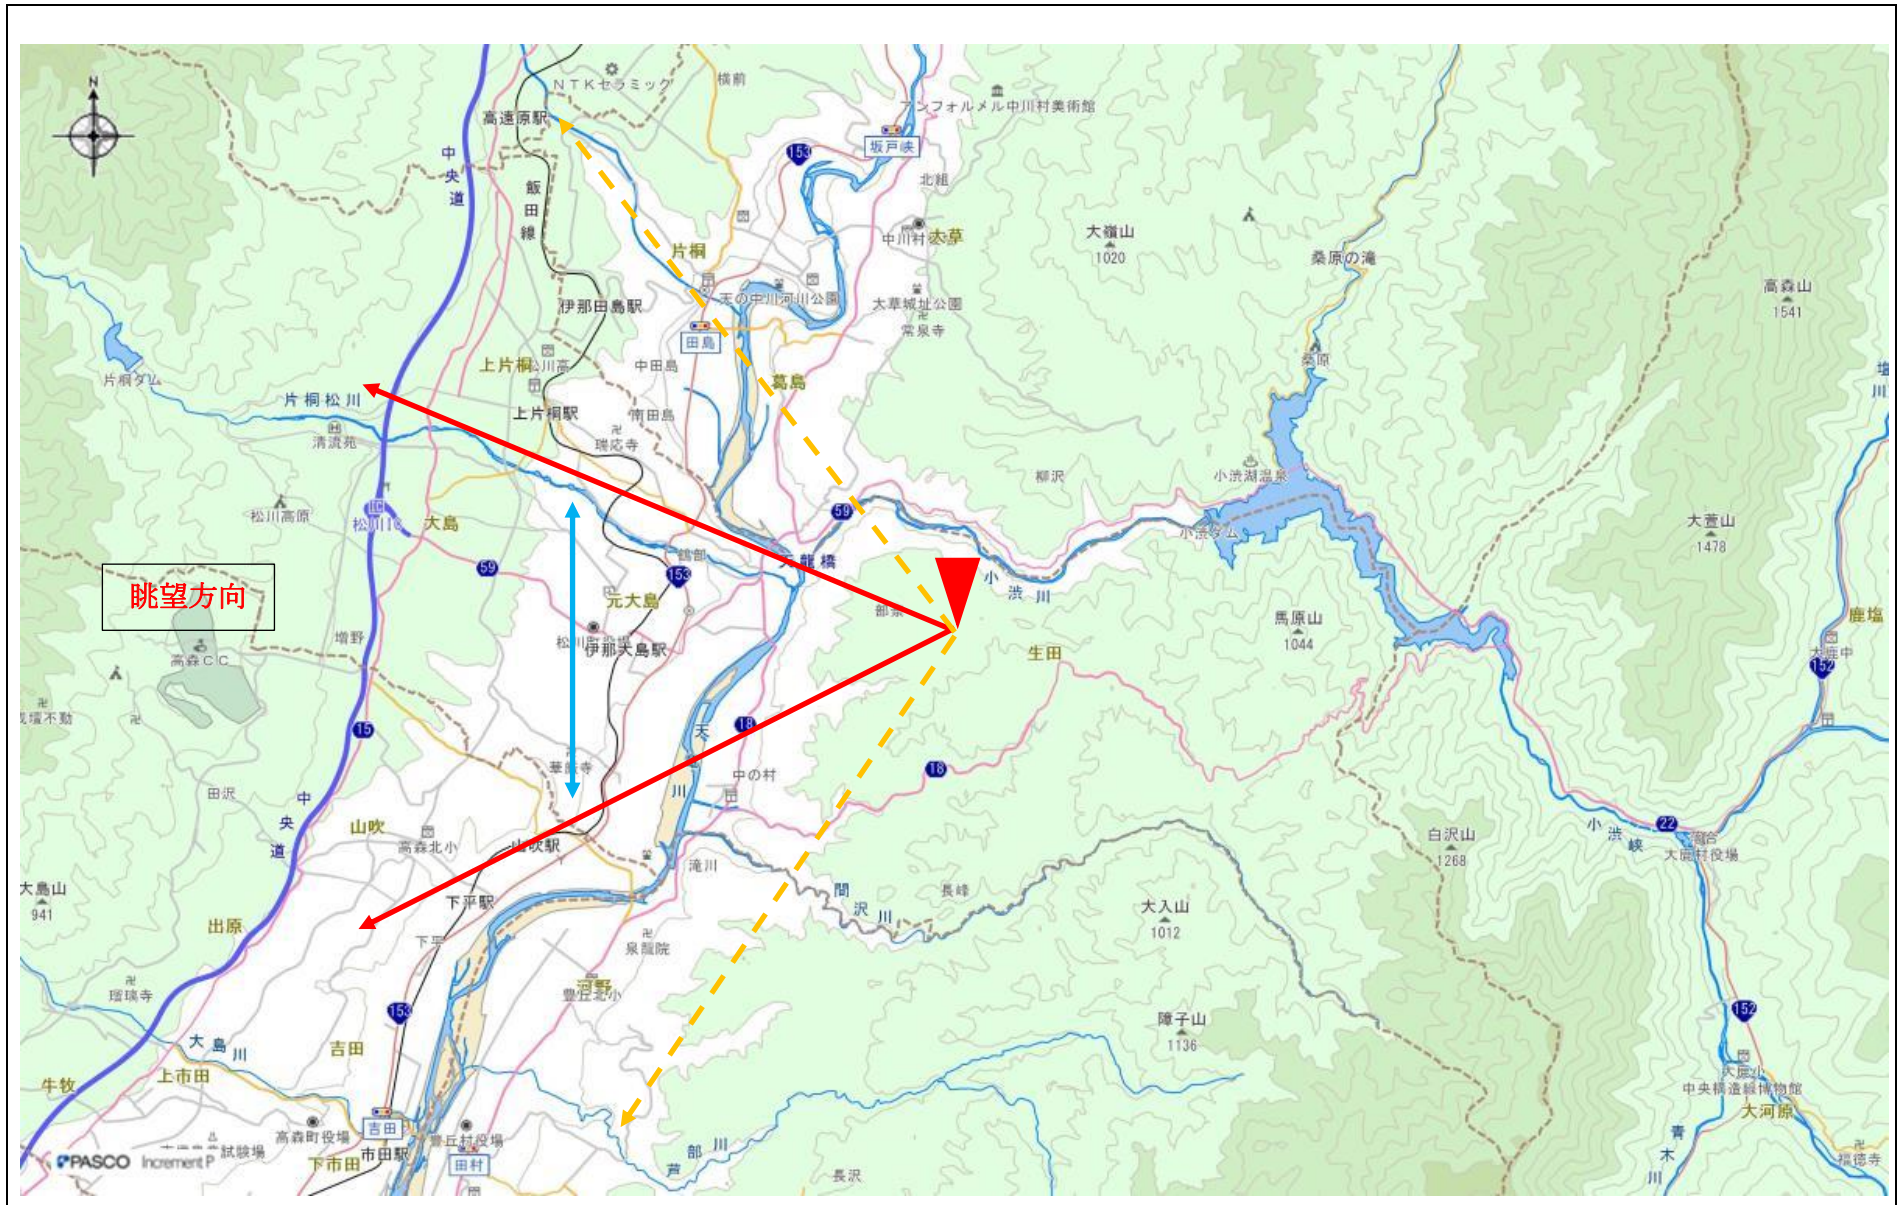

指定事項

眺望区域	町道 11 号線 : 入倉堤 (部奈地籍)
所在地	下伊那郡松川町生田 2796 番地付近
管理者	長野県 (松川町)
眺望点位置	下伊那郡松川町生田 2796 番地付近
眺望方向	北側 : 上片桐地区から南側 : 大島地区まで
説明を要する関係者等	松川町役場 建設課建設管理係

地図 (眺望区域及び眺望点位置)

地図（眺望方向）

写真 (眺望方向)