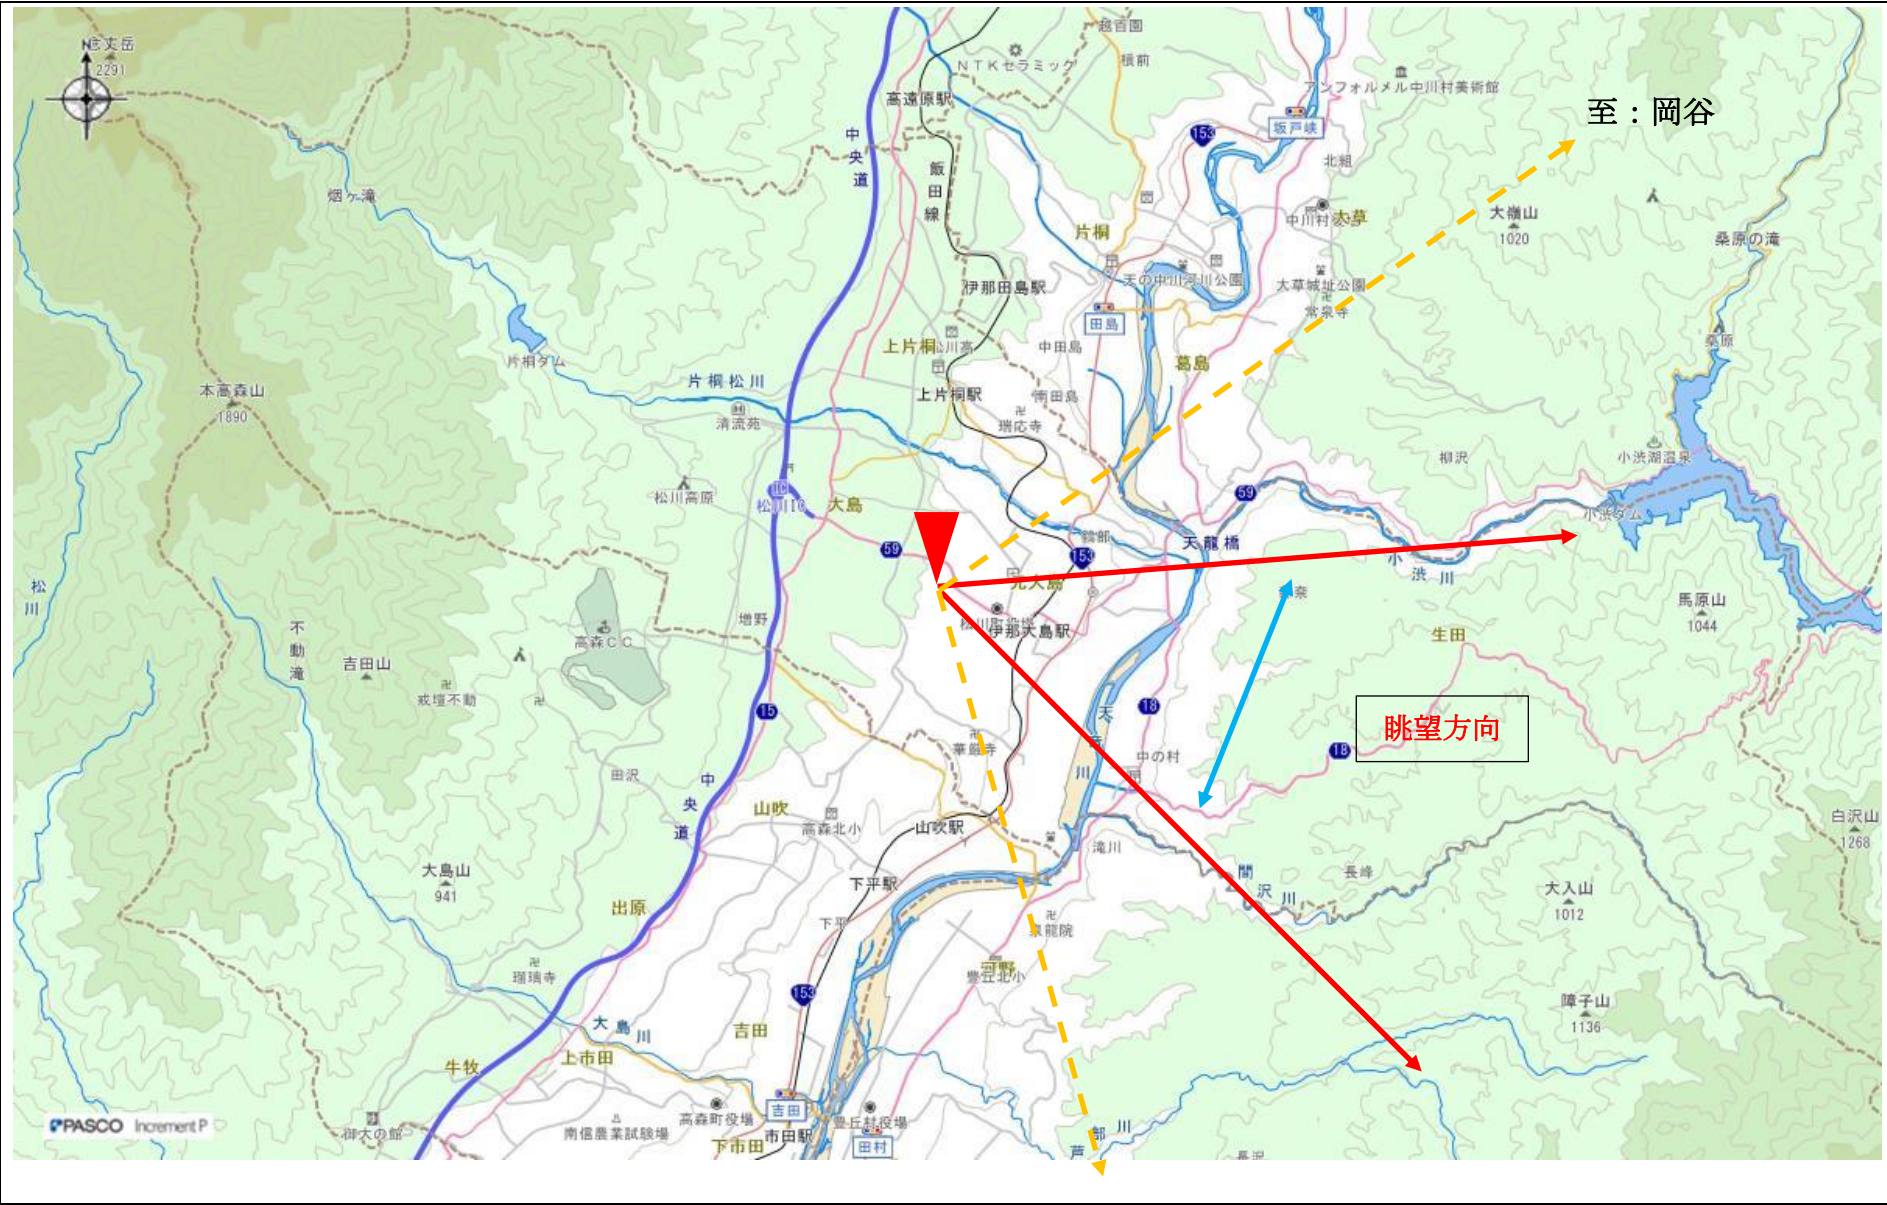

指定事項

眺望区域	城山公園（名子地籍）
所在地	下伊那郡松川町元大島 5230 番地付近
管理者	長野県（松川町）
眺望点位置	下伊那郡松川町元大島 5230 番地付近
眺望方向	北側：名子地区から南側：生田地区まで
説明を要する関係者等	松川町役場 建設課建設管理係

地図（眺望区域及び眺望点位置）

地図（眺望方向）

写真（眺望方向）