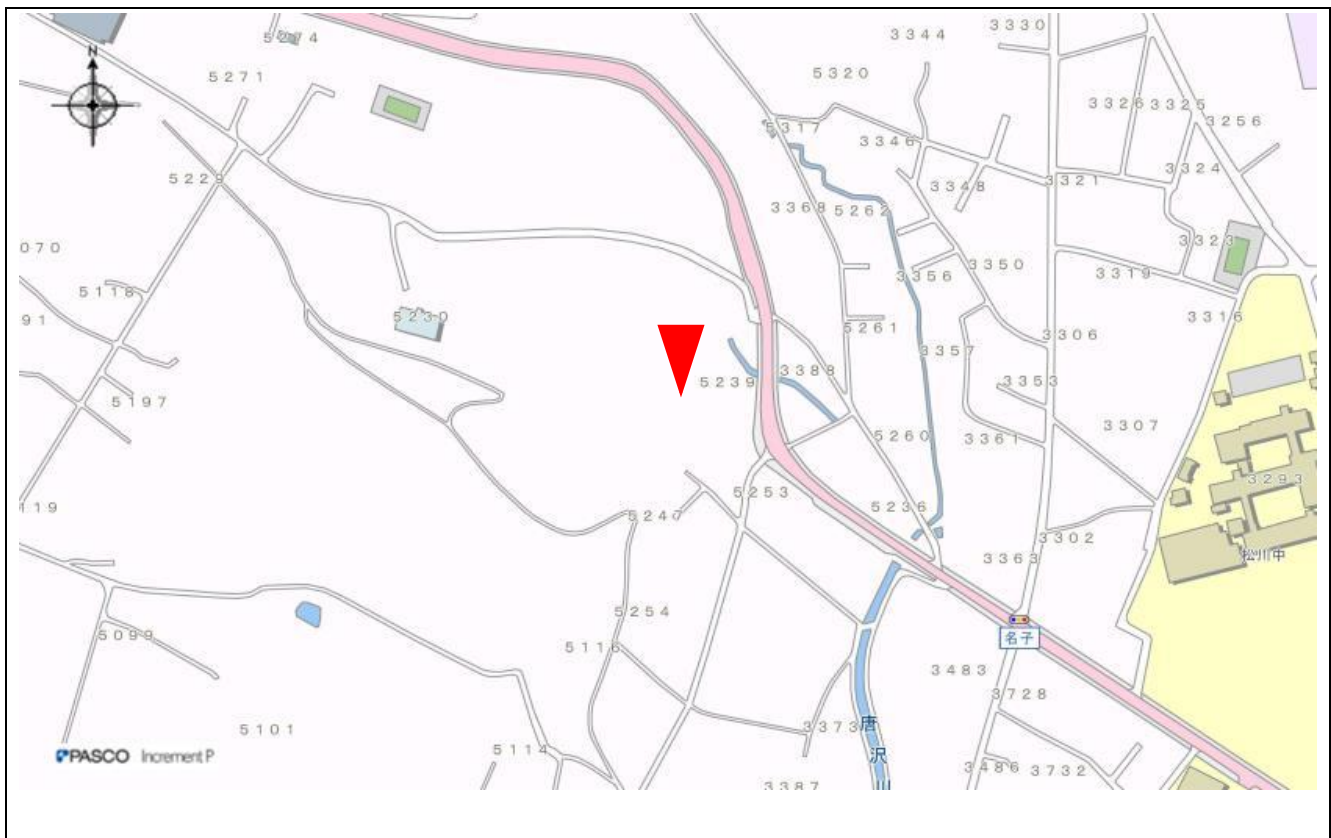

指定事項

眺望区域	城山公園（名子地籍）
所在地	下伊那郡松川町元大島 5230 番地付近
管理者	長野県（松川町）
眺望点位置	下伊那郡松川町元大島 5230 番地付近
眺望方向	北側：名子地区から南側：生田地区まで
説明を要する関係者等	松川町役場 建設課建設管理係

地図（眺望区域及び眺望点位置）

地図（眺望方向）

写真（眺望方向）