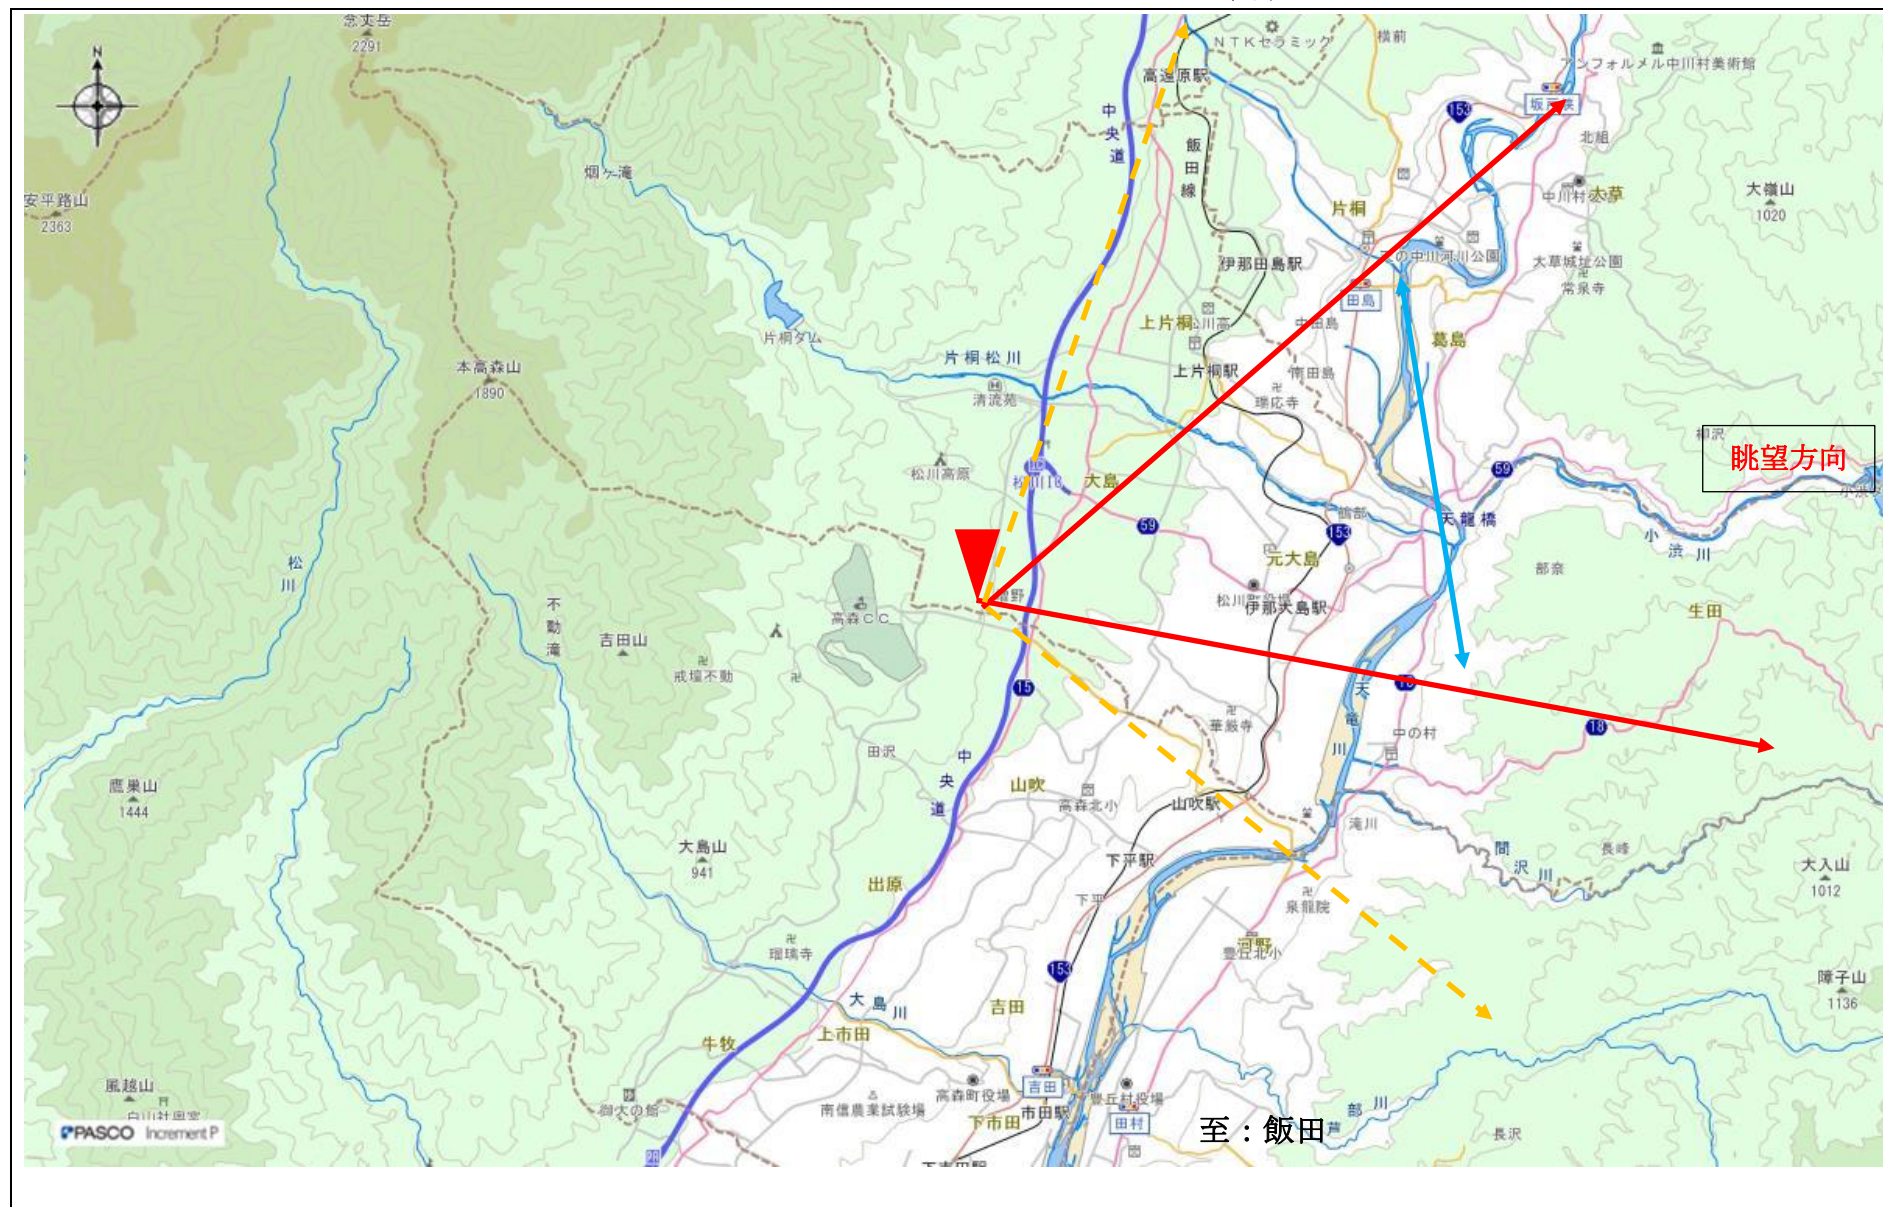

指定事項

眺望区域	町道増野中央線（増野地籍）
所在地	下伊那郡松川町大島 3288 番地付近
管理者	長野県（松川町）
眺望点位置	下伊那郡松川町大島 3288 番地付近
眺望方向	北側：上片桐地区から南側大島・生田地区まで
説明を要する関係者等	松川町役場 建設課建設管理係

地図（眺望区域及び眺望点位置）

地図（眺望方向）

写真 (眺望方向)