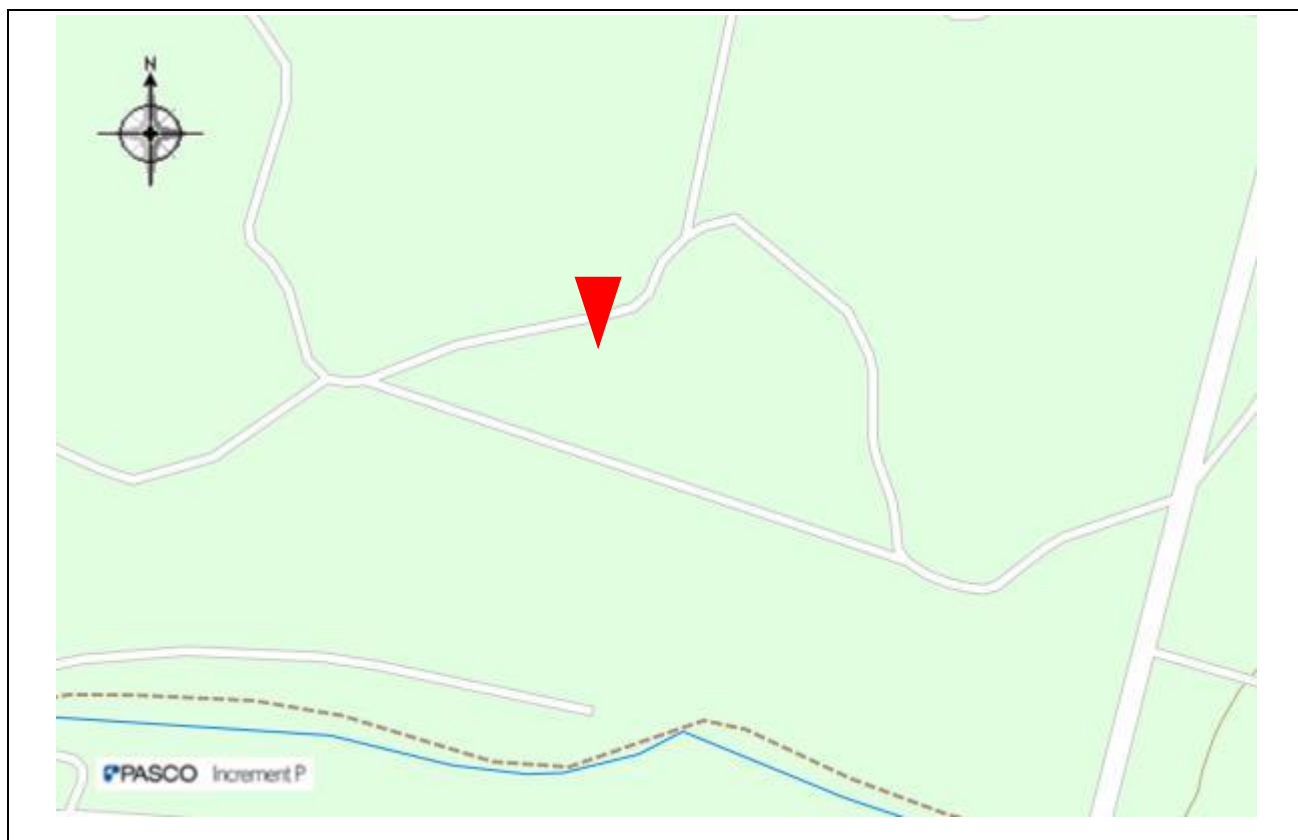

指定事項

眺望区域	町道増野中央線（増野地籍）
所在地	下伊那郡松川町大島 3288 番地付近
管理者	長野県（松川町）
眺望点位置	下伊那郡松川町大島 3288 番地付近
眺望方向	北側：上片桐地区から南側大島・生田地区まで
説明を要する関係者等	松川町役場 建設課建設管理係

地図（眺望区域及び眺望点位置）

地図（眺望方向）

写真 (眺望方向)