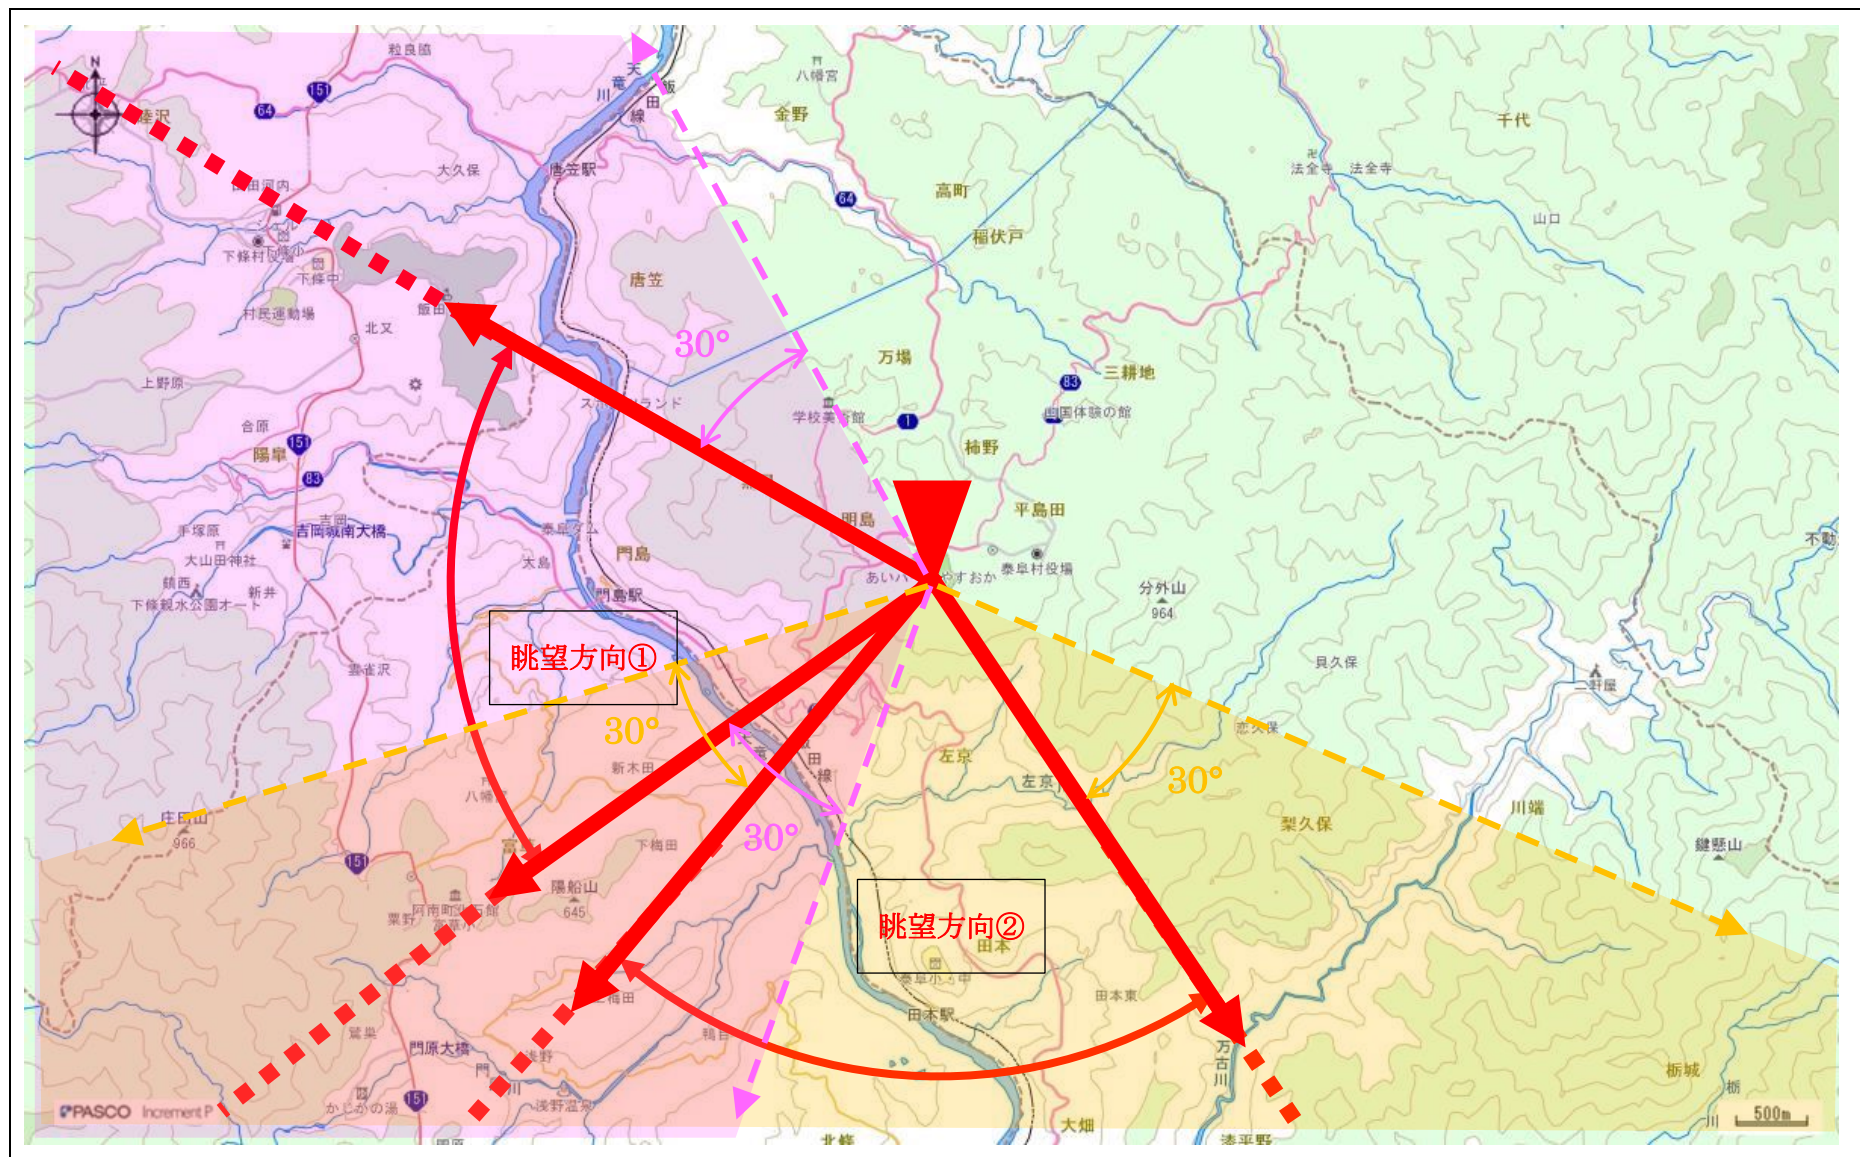

指定事項

眺望区域	あいパークやすおか
所在地	泰阜村 3319
管理者	泰阜村
眺望点位置	① 展望台 35.375803,137.838110 (西方向) ② 展望台付近 35.375487,137.837975 (南方向)
眺望方向	① 中央アルプスを望む方向 (恵那山から南駒ヶ岳) ② 南宮大橋を望む方向 (泰阜小・中学校と阿南病院を中心に)
説明を要する関係者等	泰阜村 振興課

地図 (眺望区域及び眺望点位置)

地図（眺望方向）

写真 (眺望方向)

①

②