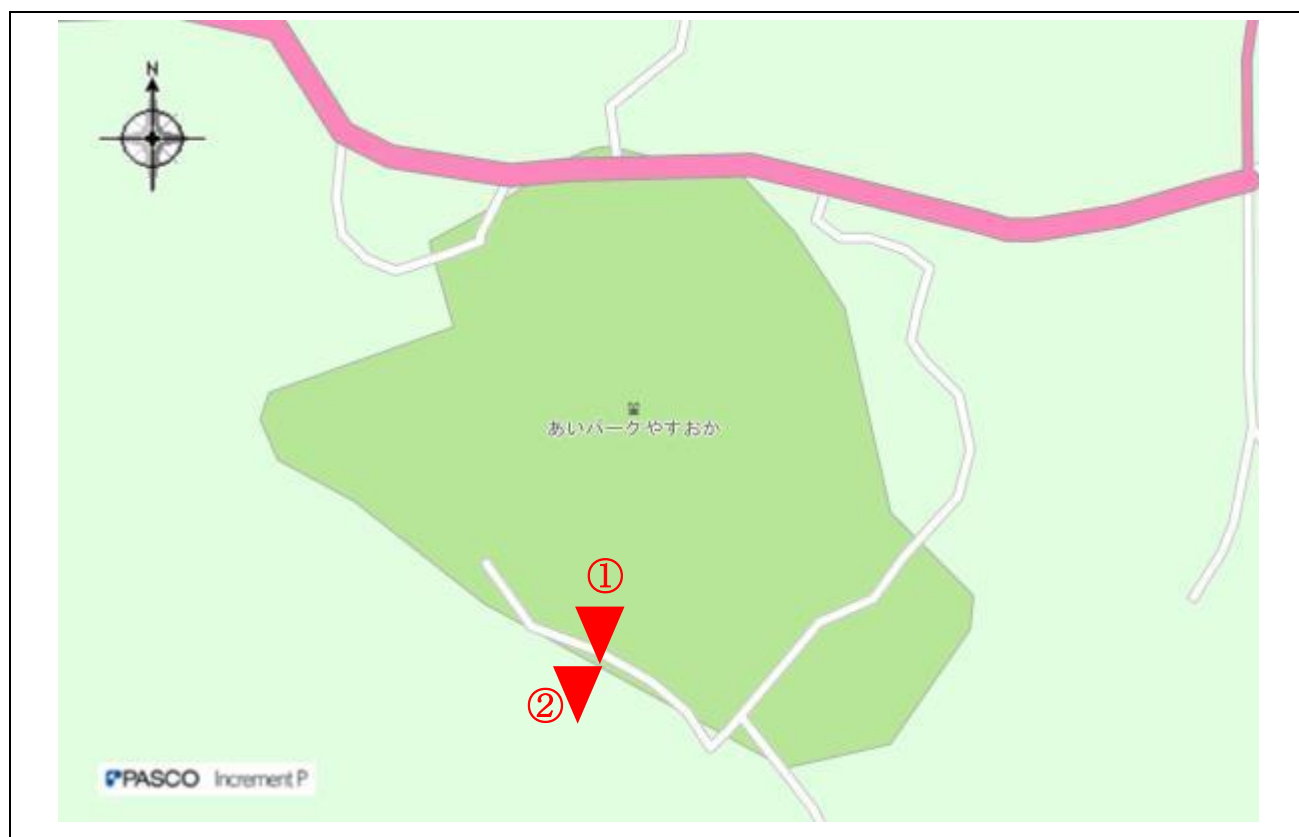

指定事項

眺望区域	あいパークやすおか
所在地	泰阜村 3319
管理者	泰阜村
眺望点位置	① 展望台 35.375803,137.838110 (西方向) ② 展望台付近 35.375487,137.837975 (南方向)
眺望方向	① 中央アルプスを望む方向 (恵那山から南駒ヶ岳) ② 南宮大橋を望む方向 (泰阜小・中学校と阿南病院を中心に)
説明を要する関係者等	泰阜村 振興課

地図 (眺望区域及び眺望点位置)

地図（眺望方向）

写真 (眺望方向)

①

②