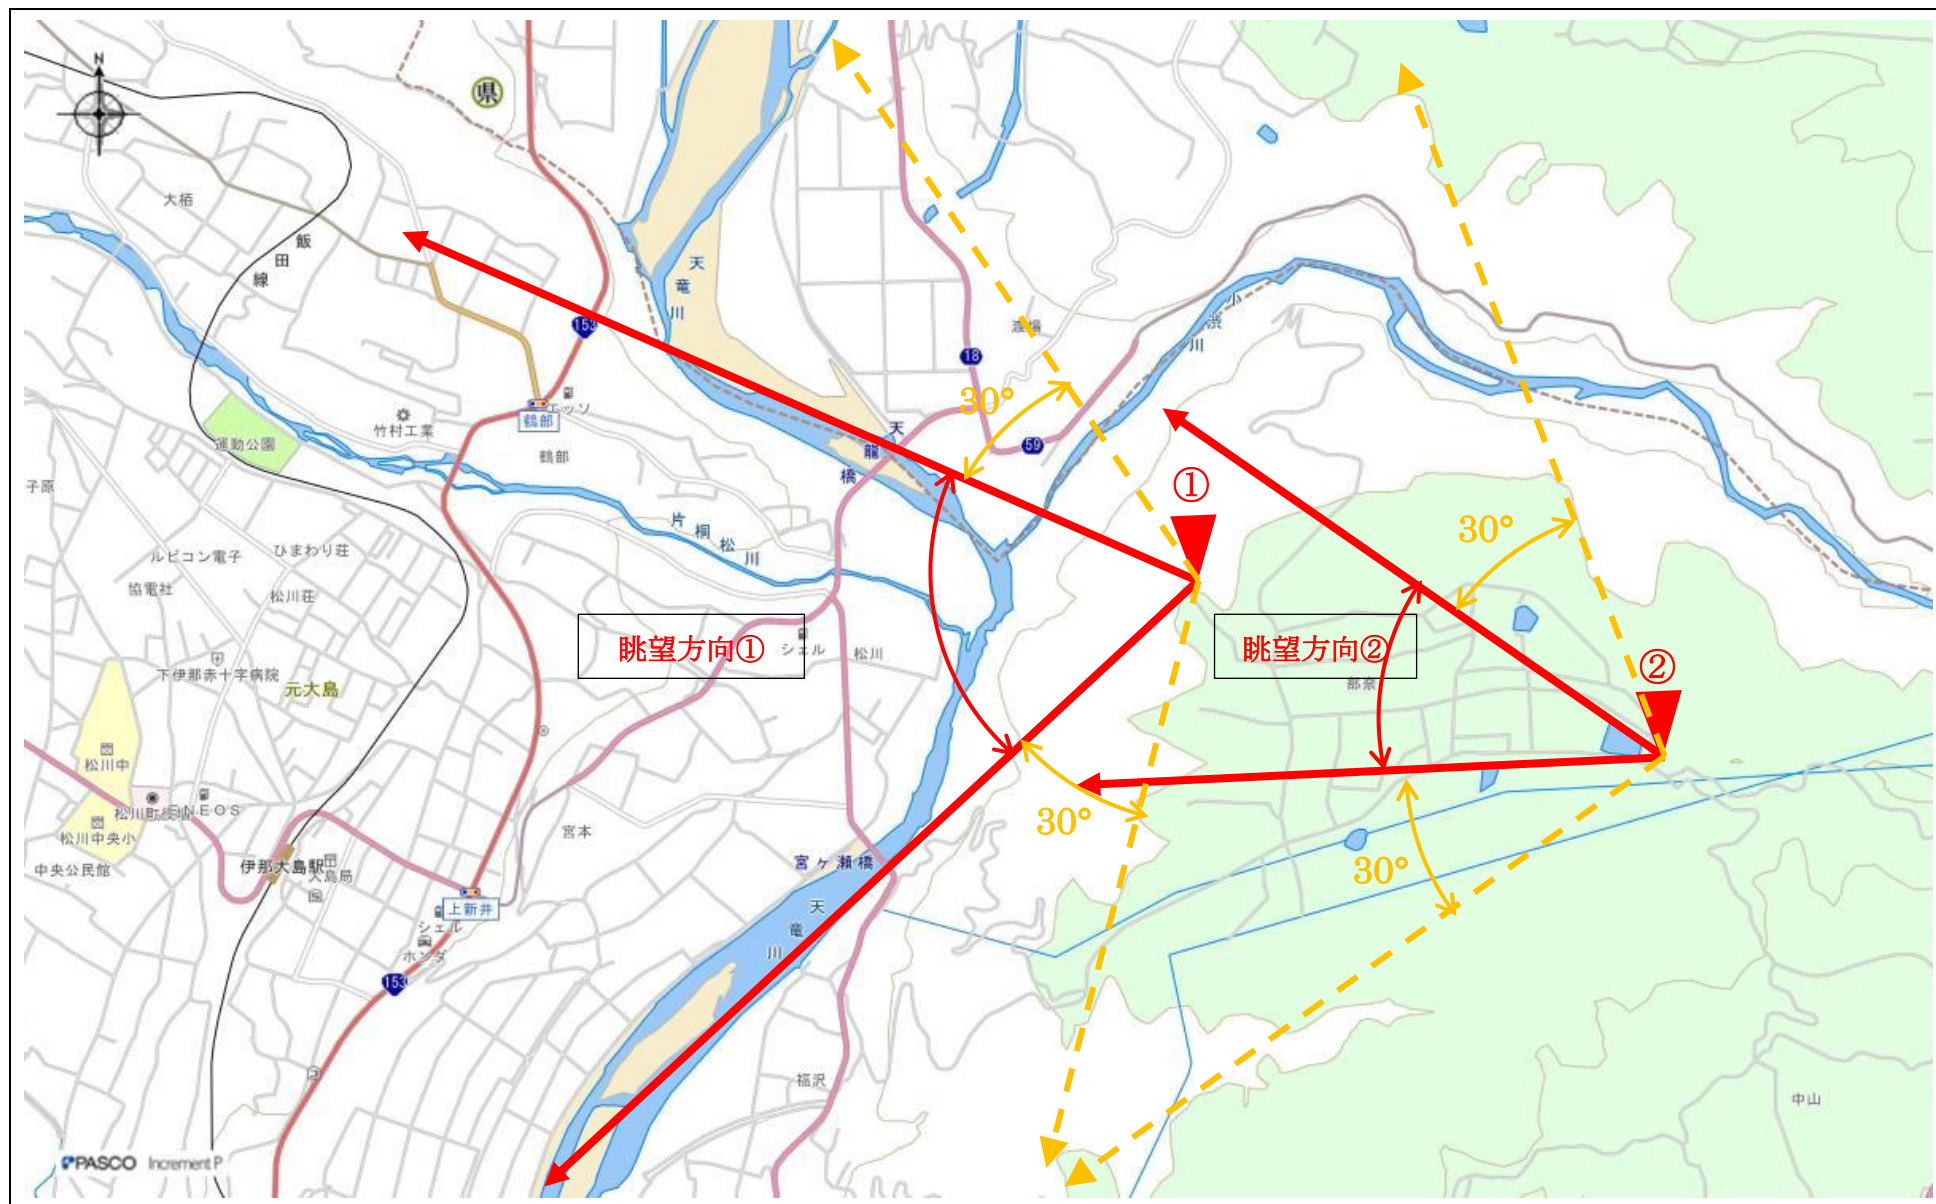

## 指定事項

眺望区域	アルプスビューファームス部奈
所在地	① 下伊那郡松川町生田 2234 番地周辺 展望公園 ② 下伊那郡松川町生田 2786 番地周辺 山口公園
管理者	アルプスビューファームス部奈 代表 北林 基
眺望点位置	① 展望公園 35.597247,137.938967 ② 山口公園 35.597860,137.950509
眺望方向	① 中央アルプス、天竜川 ② 中央アルプス南駒ヶ岳と部奈の田園
説明を要する関係者等	アルプスビューファームス部奈、部奈区長

## 地図（眺望区域及び眺望点位置）

地図（眺望方向）

写真（眺望方向）

①

②