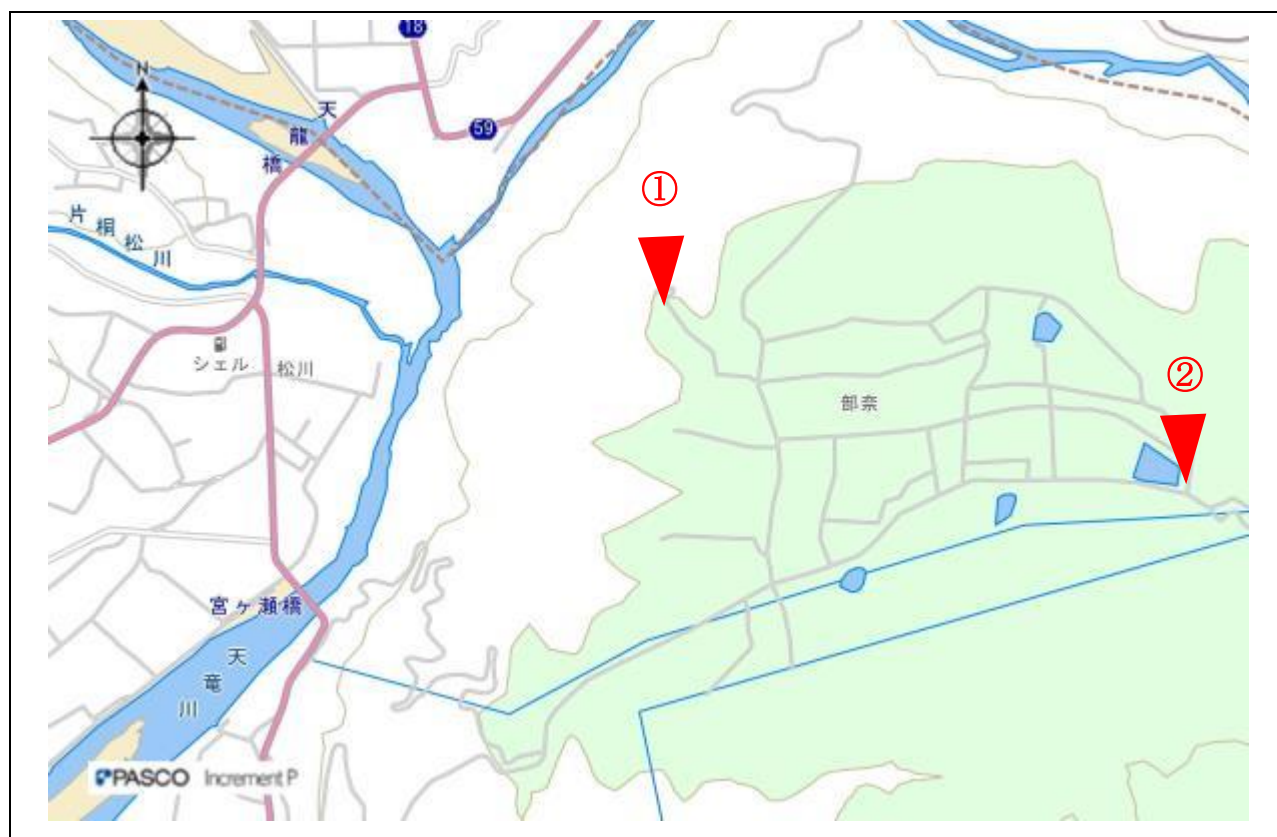

## 指定事項

眺望区域	アルプスビューファームス部奈
所在地	① 下伊那郡松川町生田 2234 番地周辺 展望公園 ② 下伊那郡松川町生田 2786 番地周辺 山口公園
管理者	アルプスビューファームス部奈 代表 北林 基
眺望点位置	① 展望公園 35.597247,137.938967 ② 山口公園 35.597860,137.950509
眺望方向	① 中央アルプス、天竜川 ② 中央アルプス南駒ヶ岳と部奈の田園
説明を要する関係者等	アルプスビューファームス部奈、部奈区長

## 地図（眺望区域及び眺望点位置）

地図（眺望方向）

写真（眺望方向）

①

②