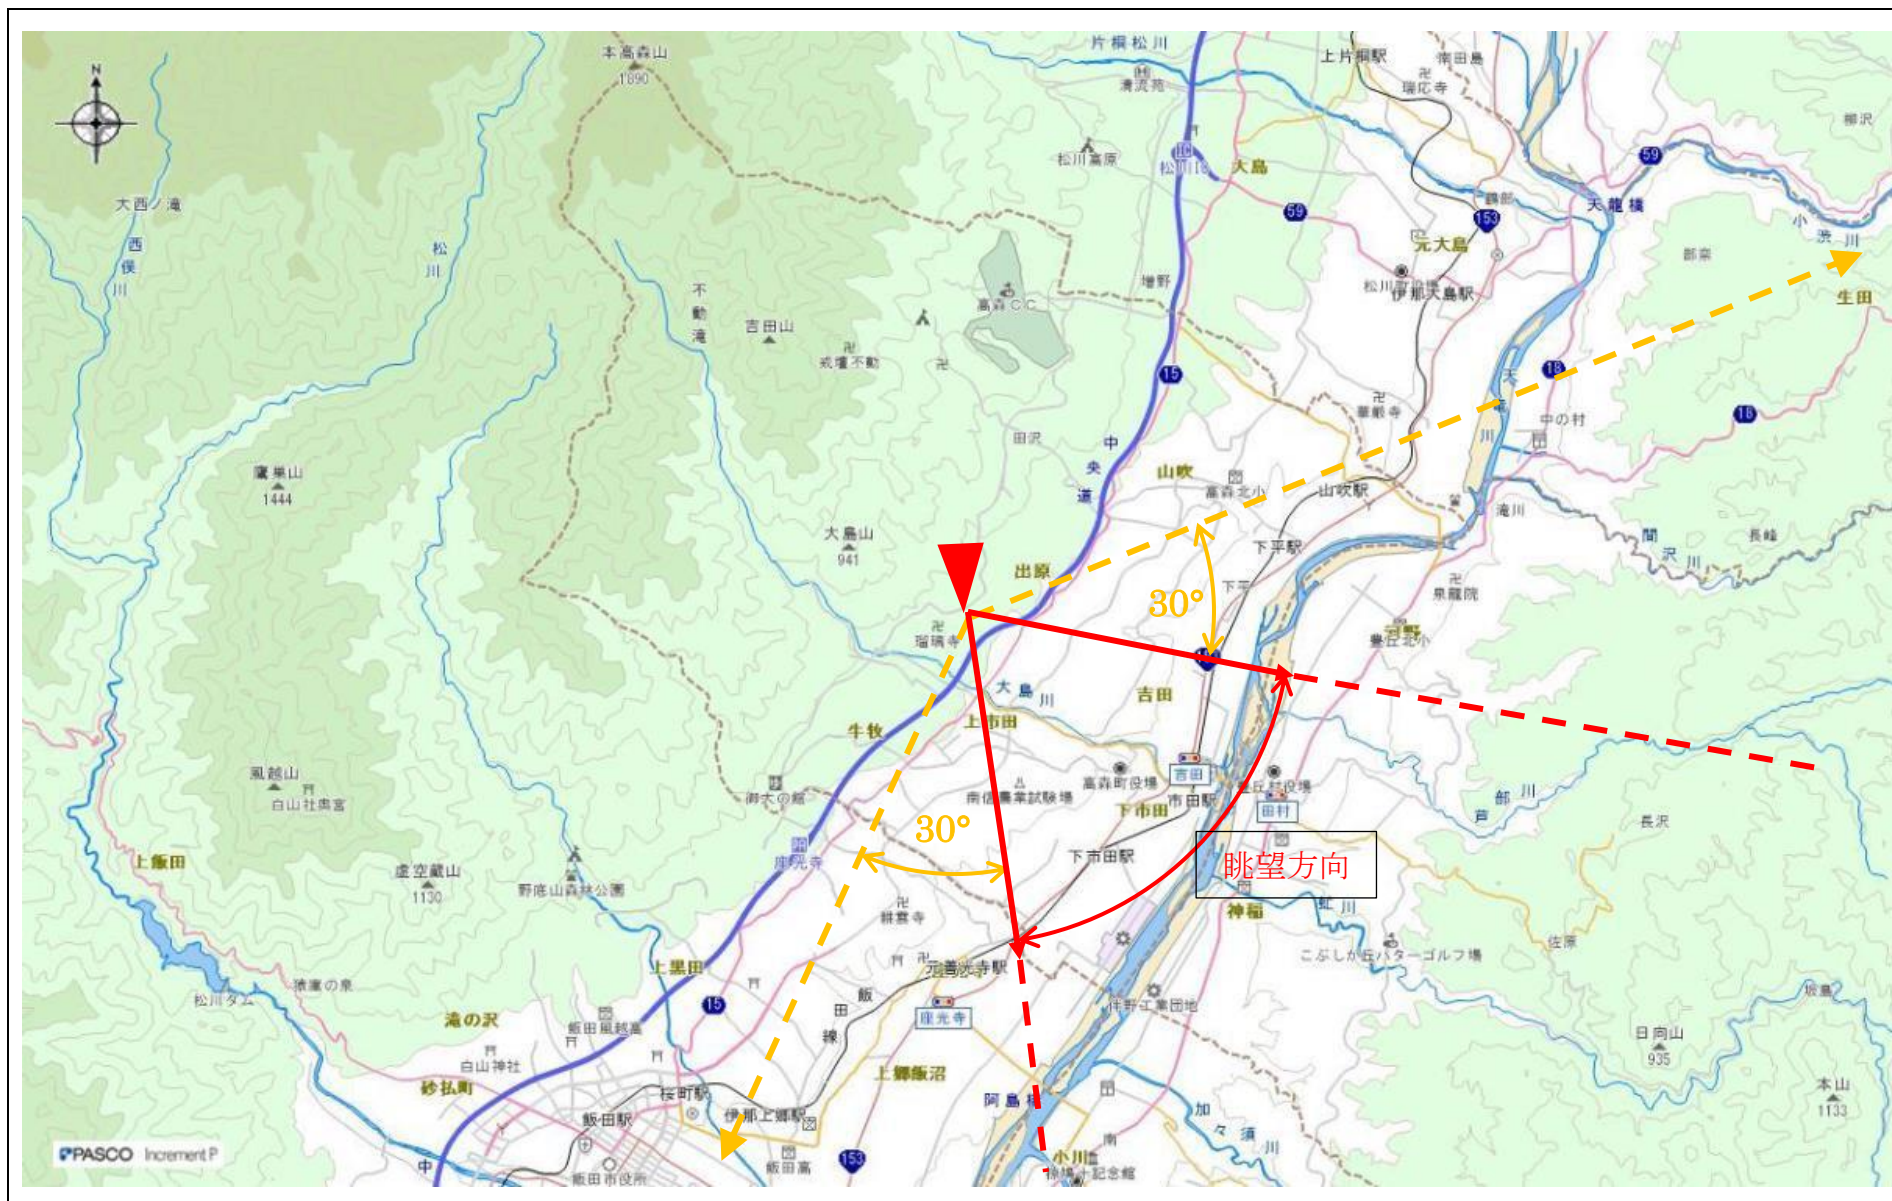

指定事項

眺望区域	月夜平
所在地	下伊那郡高森町吉田 2936 付近
管理者	高森町
眺望点位置	月夜平大橋展望台 35.566243, 137.861375
眺望方向	天竜川を望む方向
説明を要する関係者等	高森町役場建設課

地図（眺望区域及び眺望点位置）

地図 (眺望方向)

写真（眺望方向）