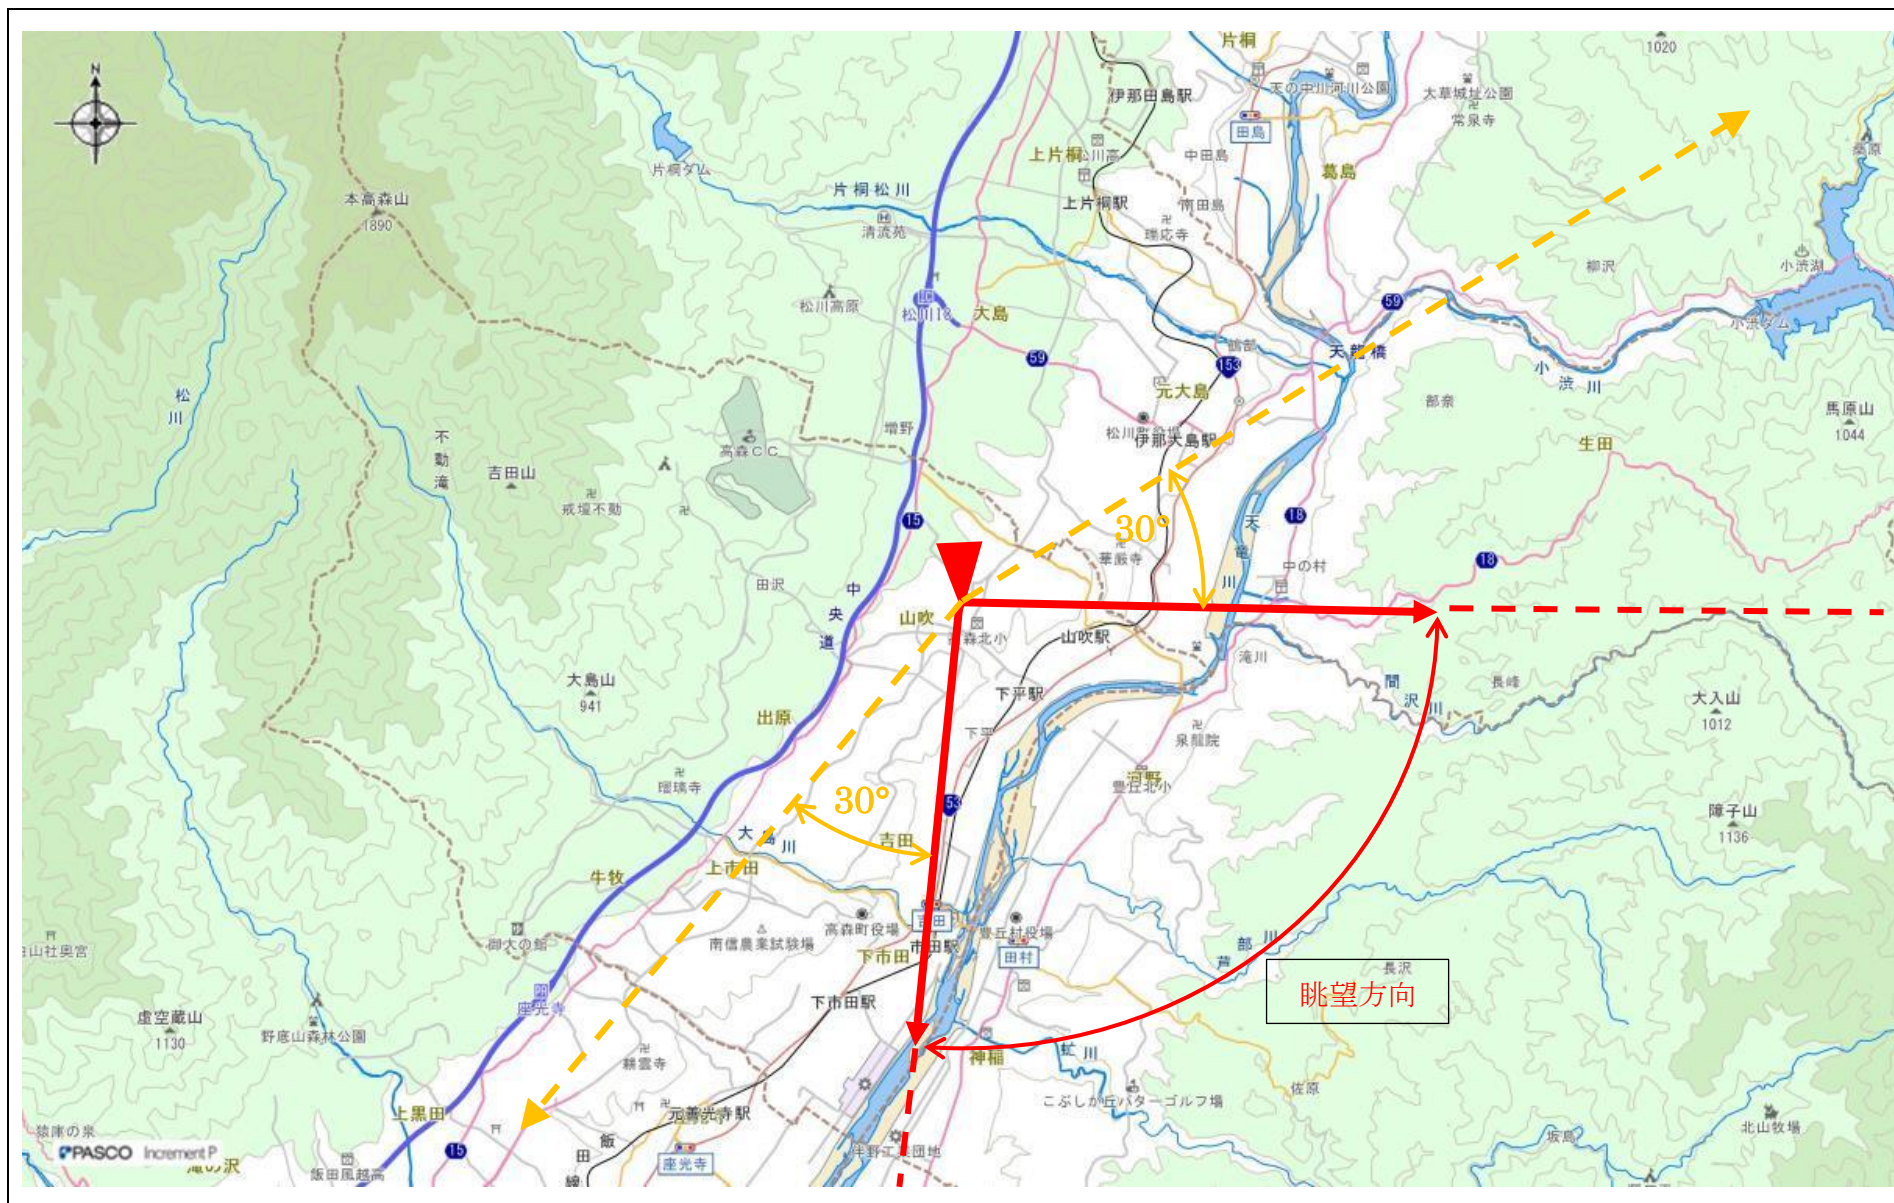

指定事項

| | |
|------------|--------------------------------|
| 眺望区域 | やまぶき公園 |
| 所在地 | 下伊那郡高森町山吹 3630-3 |
| 管理者 | 高森町 |
| 眺望点位置 | 公園内展望台 35.579772,137.888977 |
| 眺望方向 | 天竜川を望む方向 |
| 説明を要する関係者等 | 高森町役場建設課 |

地図（眺望区域及び眺望点位置）

地図（眺望方向）

写真（眺望方向）