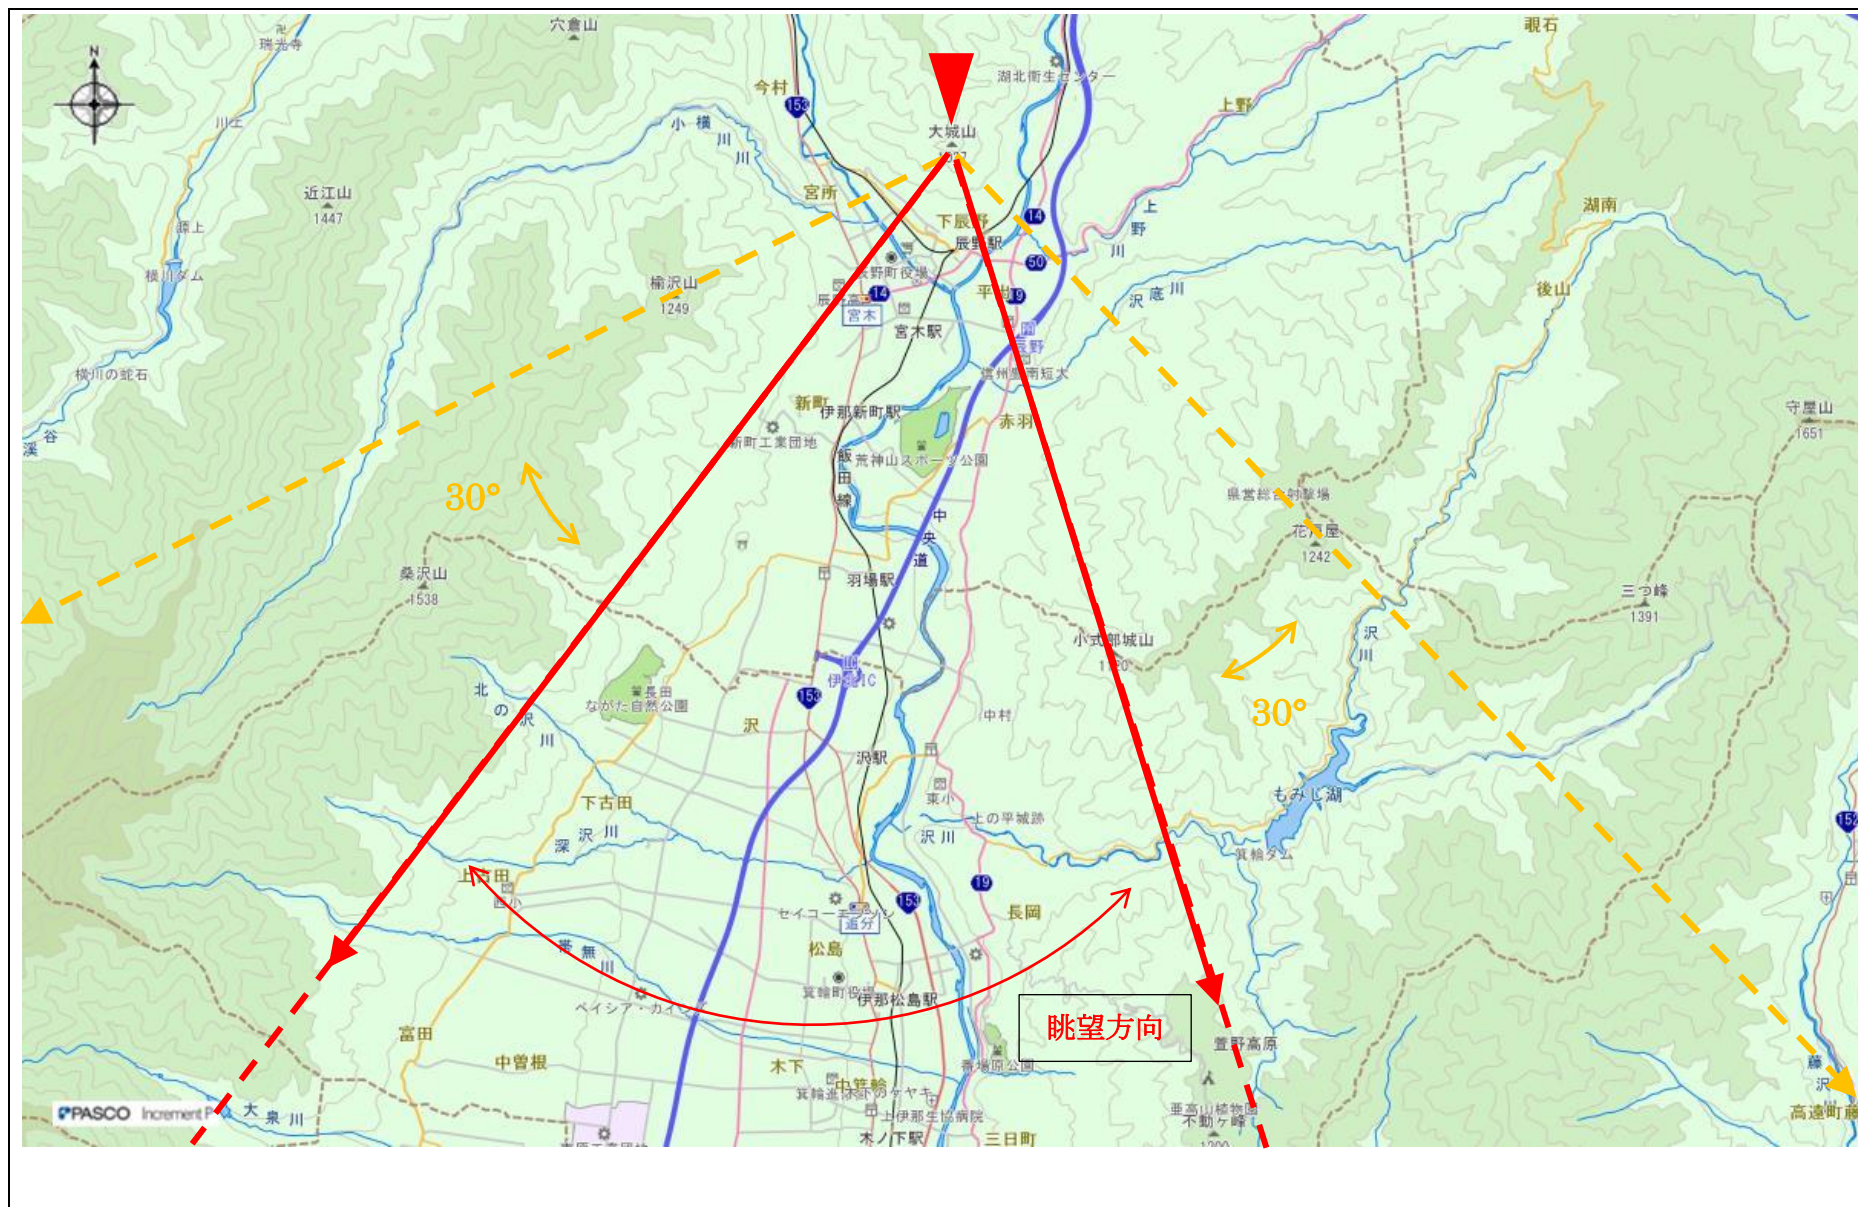

## 指定事項

眺望区域	大城山
所在地	辰野町大字辰野 2240
管理者	辰野町
眺望点位置	大城山頂上 35.99302212,137.99445903
眺望方向	伊那谷北部
説明を要する関係者等	辰野町建設水道課建設管理係

## 地図（眺望区域及び眺望点位置）

地図 (眺望方向)

写真 (眺望方向)