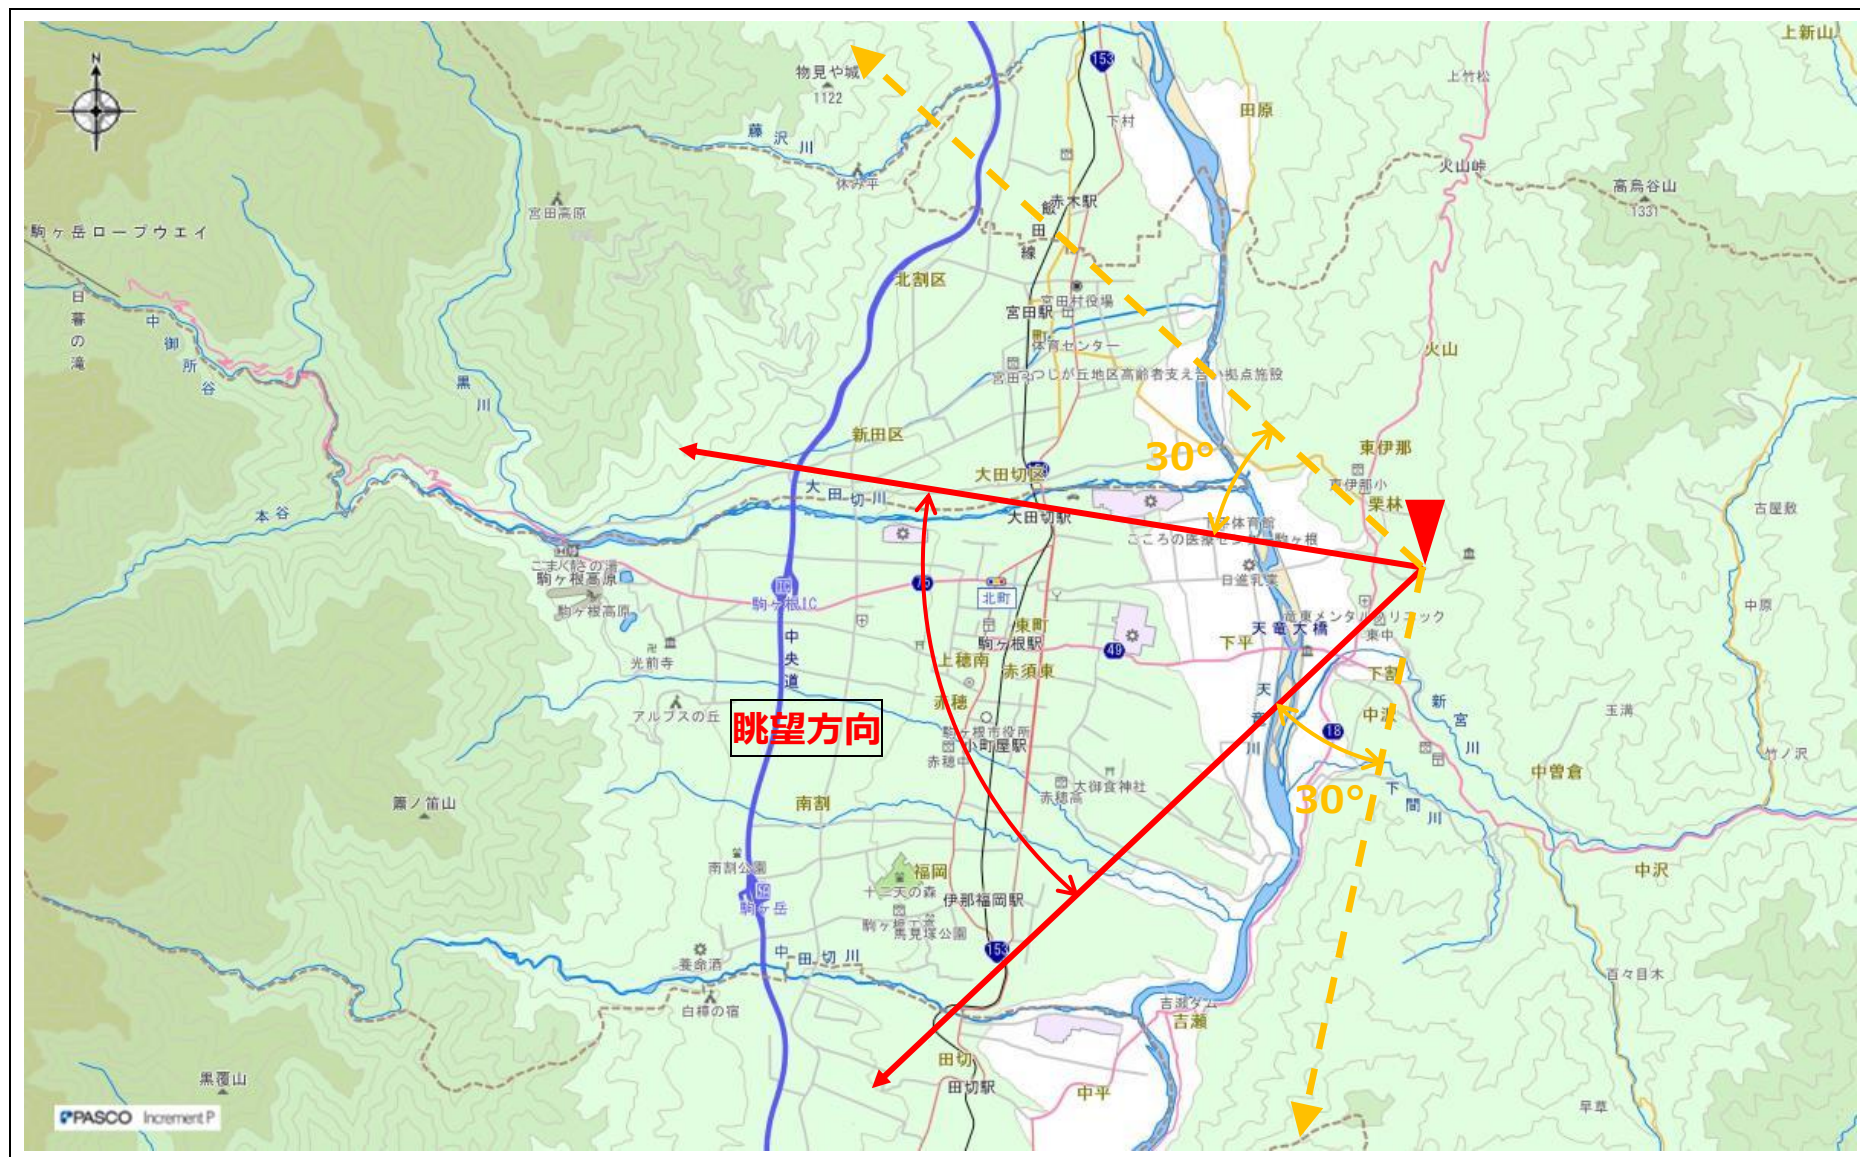

指定事項

眺望区域	駒ヶ根市ふるさとの丘
所在地	駒ヶ根市東伊那 574 番地 1
管理者	駒ヶ根市
眺望点位置	四阿 35.744199,137.984661
眺望方向	駒ヶ根市内全域
説明を要する関係者等	駒ヶ根市役所 社会教育課

地図（眺望区域及び眺望点位置）

地図（眺望方向）

写真 (眺望方向)