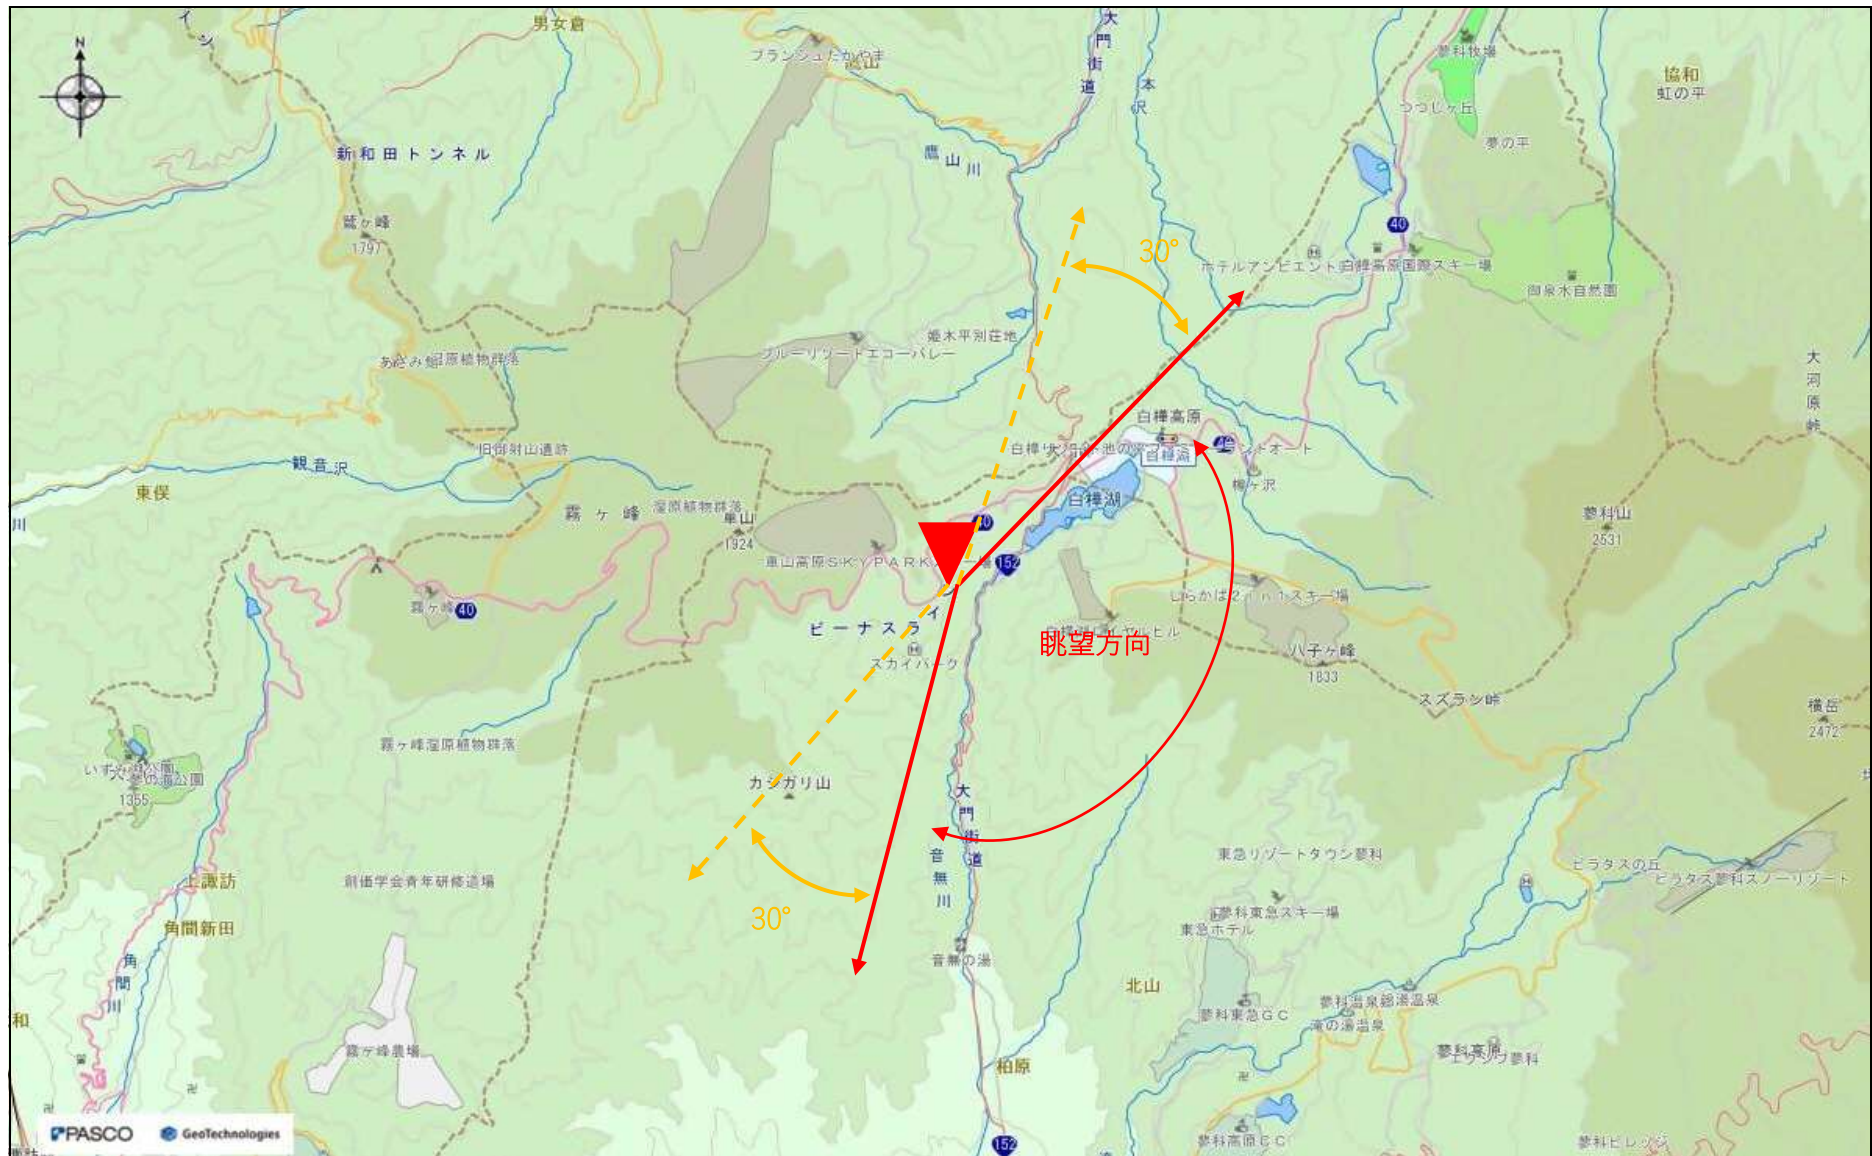

指定事項

眺望区域	白樺湖展望台駐車場
所在地	茅野市北山 3418-23
管理者	柏原財産区
眺望点位置	白樺湖展望台駐車場 36.09852 , 138.21989
眺望方向	浅間山から白樺湖、蓼科山、八子ヶ峰、八ヶ岳、南アルプスまで
説明を要する関係者等	柏原財産区

地図（眺望区域及び眺望点位置）

地図（眺望方向）

写真（眺望方向）