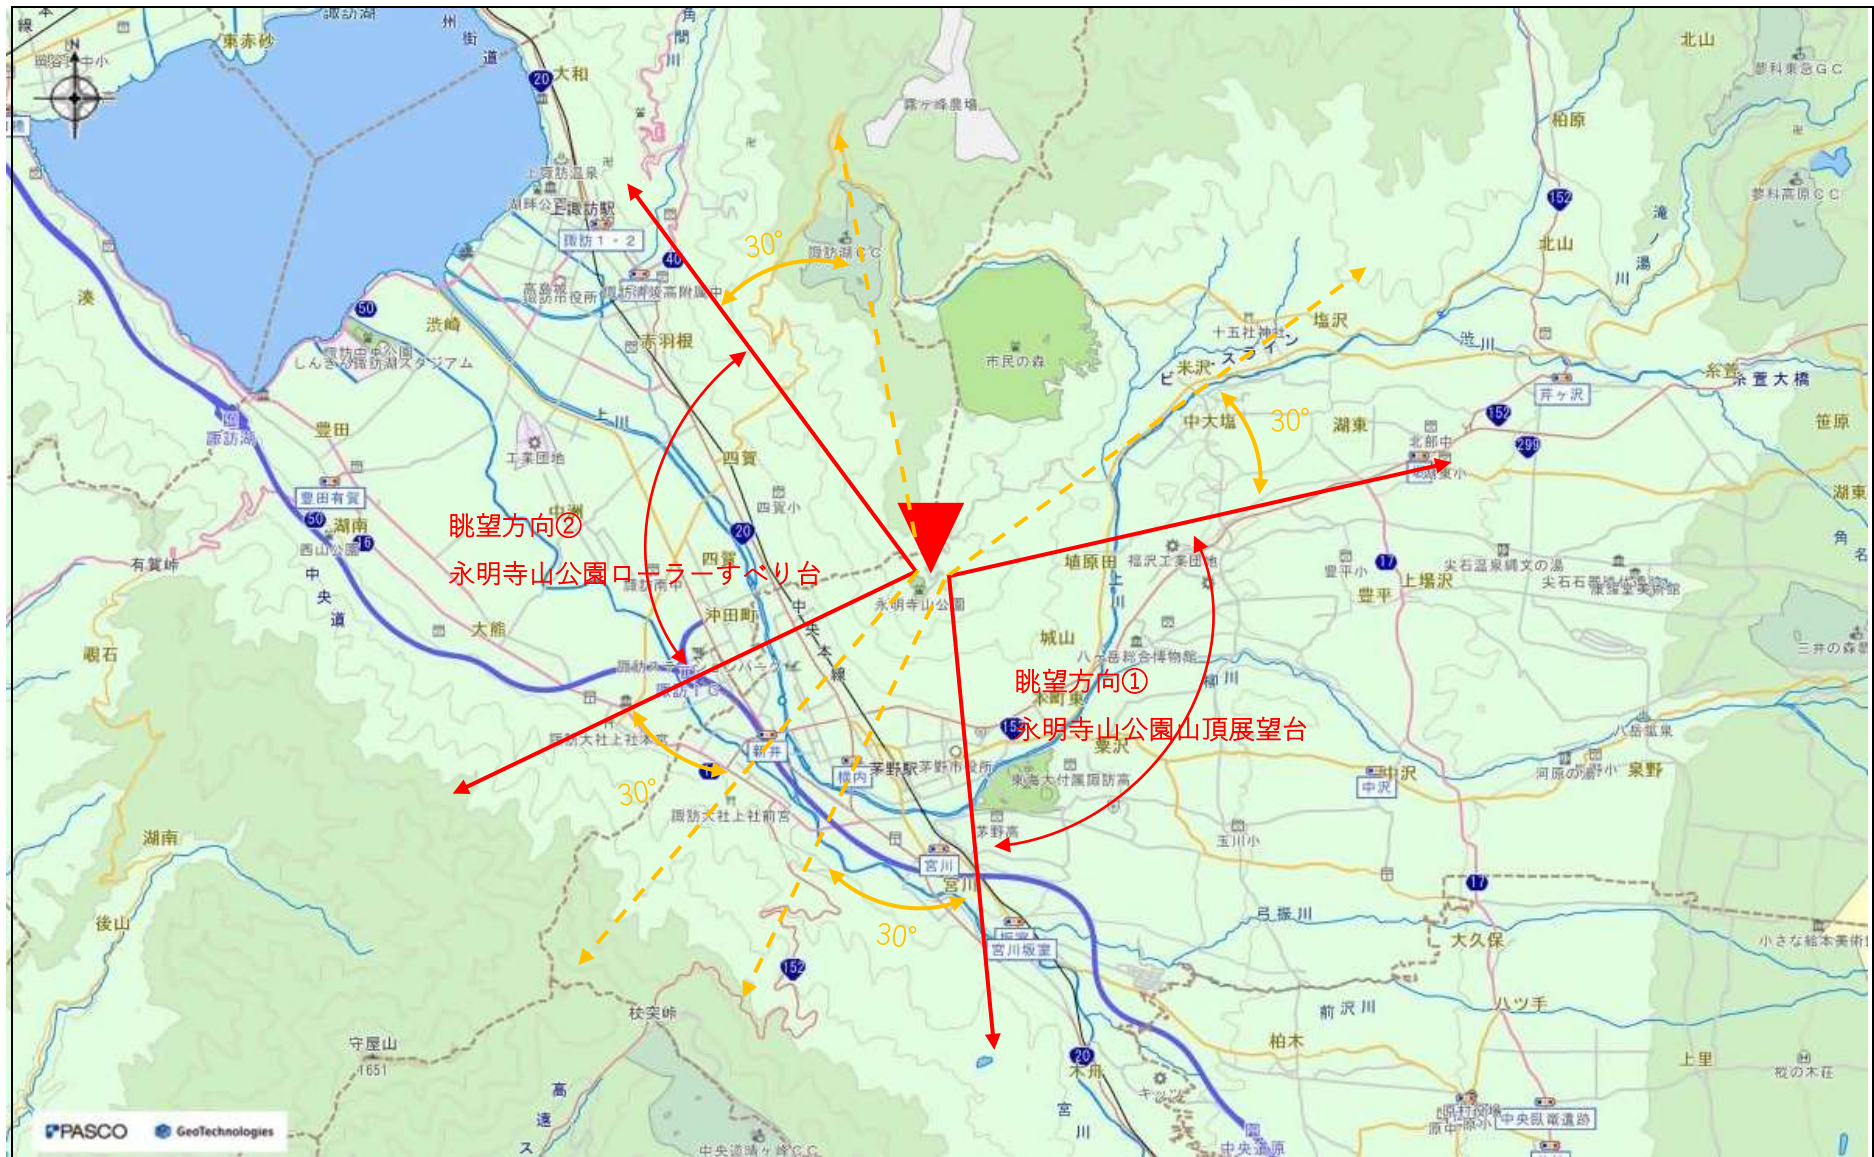

指定事項

眺望区域	永明寺山公園
所在地	茅野市ちの 2345-2
管理者	茅野市
眺望点位置	①永明寺山公園山頂展望台 36.01125 、 138.15789 ②永明寺山公園ローラーすべり台 36.01173 、 138.15418
眺望方向	①八ヶ岳から茅野市街、富士山、南アルプスまで ②諏訪盆地から諏訪湖、北アルプスまで
説明を要する関係者等	茅野市都市計画課

地図（眺望区域及び眺望点位置）

地図（眺望方向）

写真（眺望方向）

①永明寺山公園山頂展望台  
（八ヶ岳方面）

②永明寺山公園ローラーすべり台  
(諏訪湖方面)