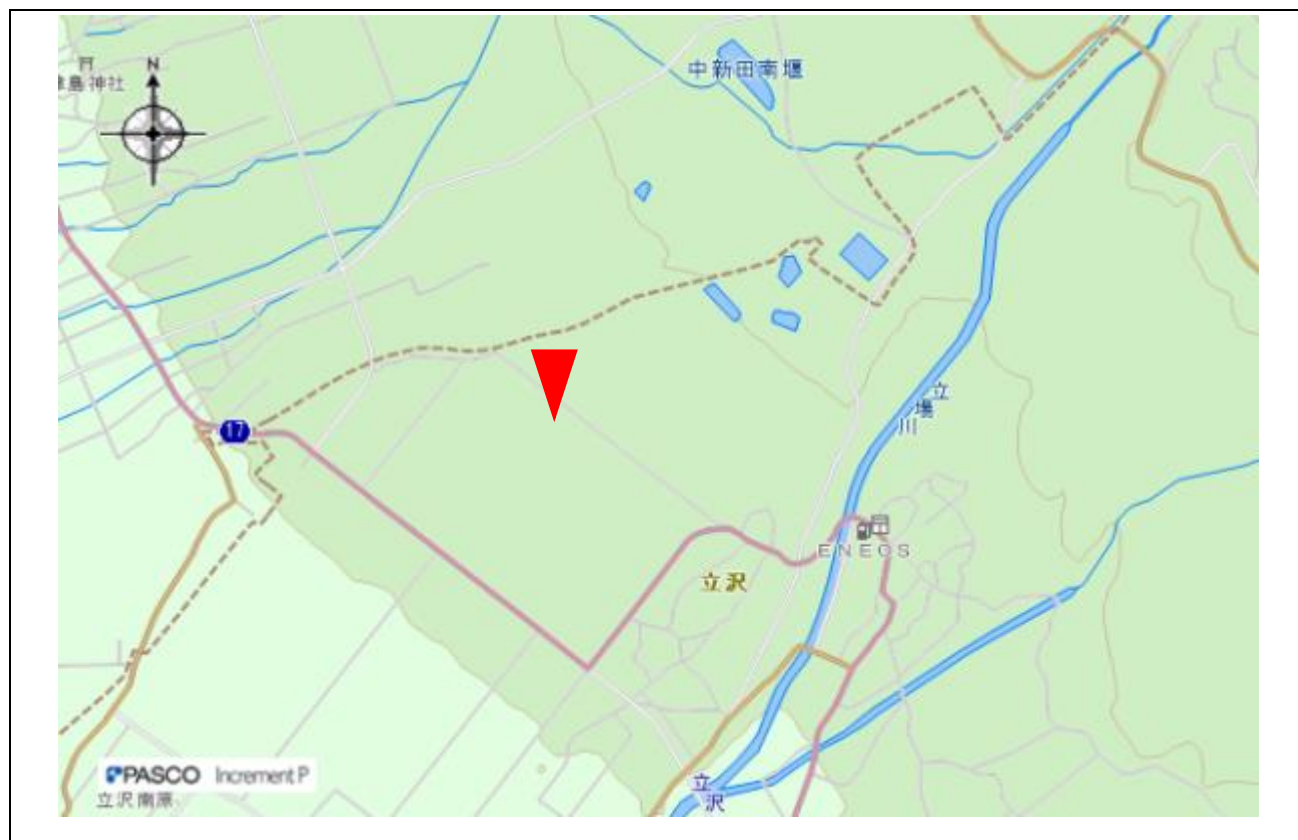

指定事項

眺望区域	立沢大規模水田地帯
所在地	諏訪郡富士見町立沢 2918-1 先
管理者	富士見町
眺望点位置	町道 3442 号線沿線上 (35.944933,138.256050)
眺望方向	甲斐駒ヶ岳を望む方向から入笠山を望む方向まで
説明を要する関係者等	富士見町 建設課

地図（眺望区域及び眺望点位置）

地図（眺望方向）

写真 (眺望方向)

パノラマ写真