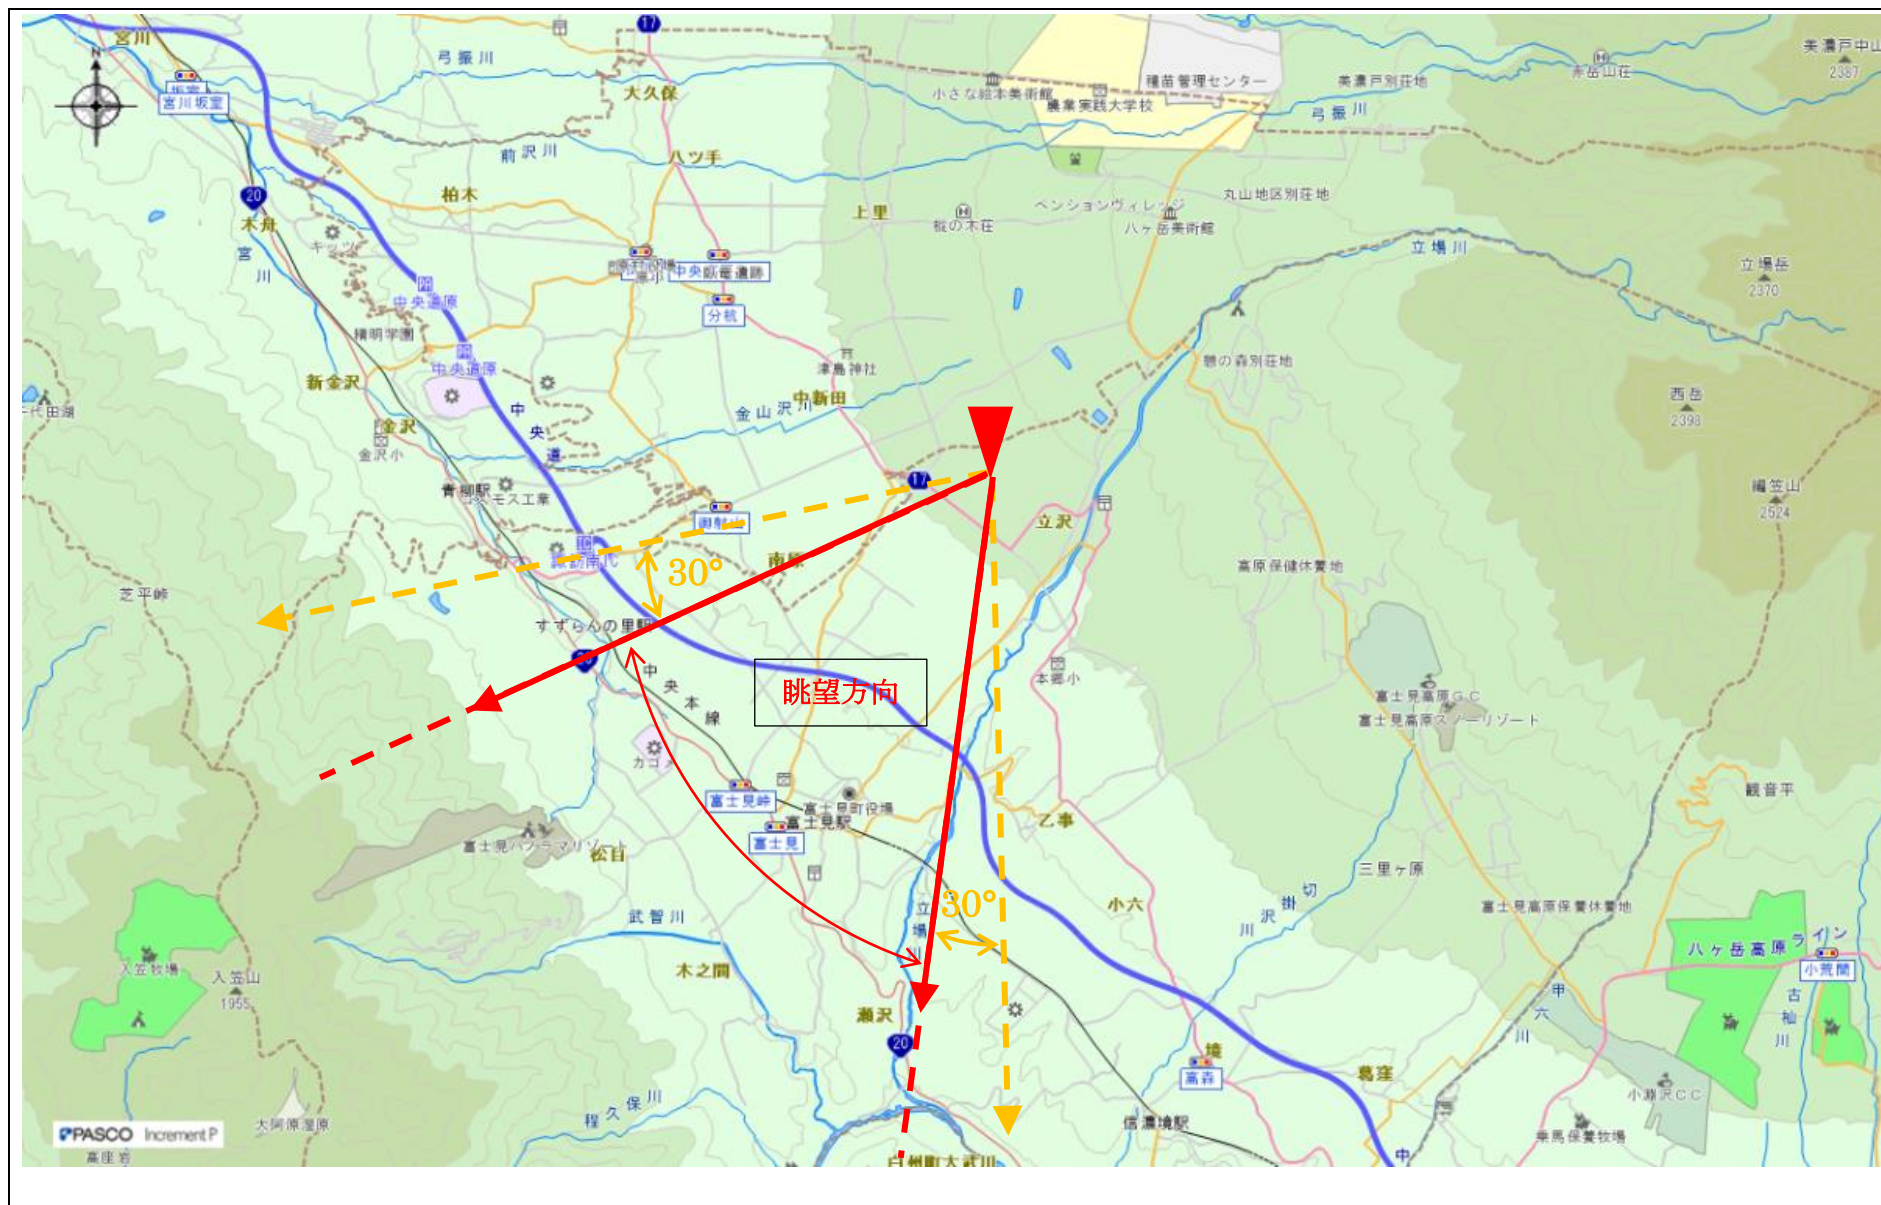

指定事項

眺望区域	立沢大規模水田地帯
所在地	諏訪郡富士見町立沢 2918-1 先
管理者	富士見町
眺望点位置	町道 3442 号線沿線上 (35.944933,138.256050)
眺望方向	甲斐駒ヶ岳を望む方向から入笠山を望む方向まで
説明を要する関係者等	富士見町 建設課

地図（眺望区域及び眺望点位置）

地図（眺望方向）

写真 (眺望方向)

パノラマ写真