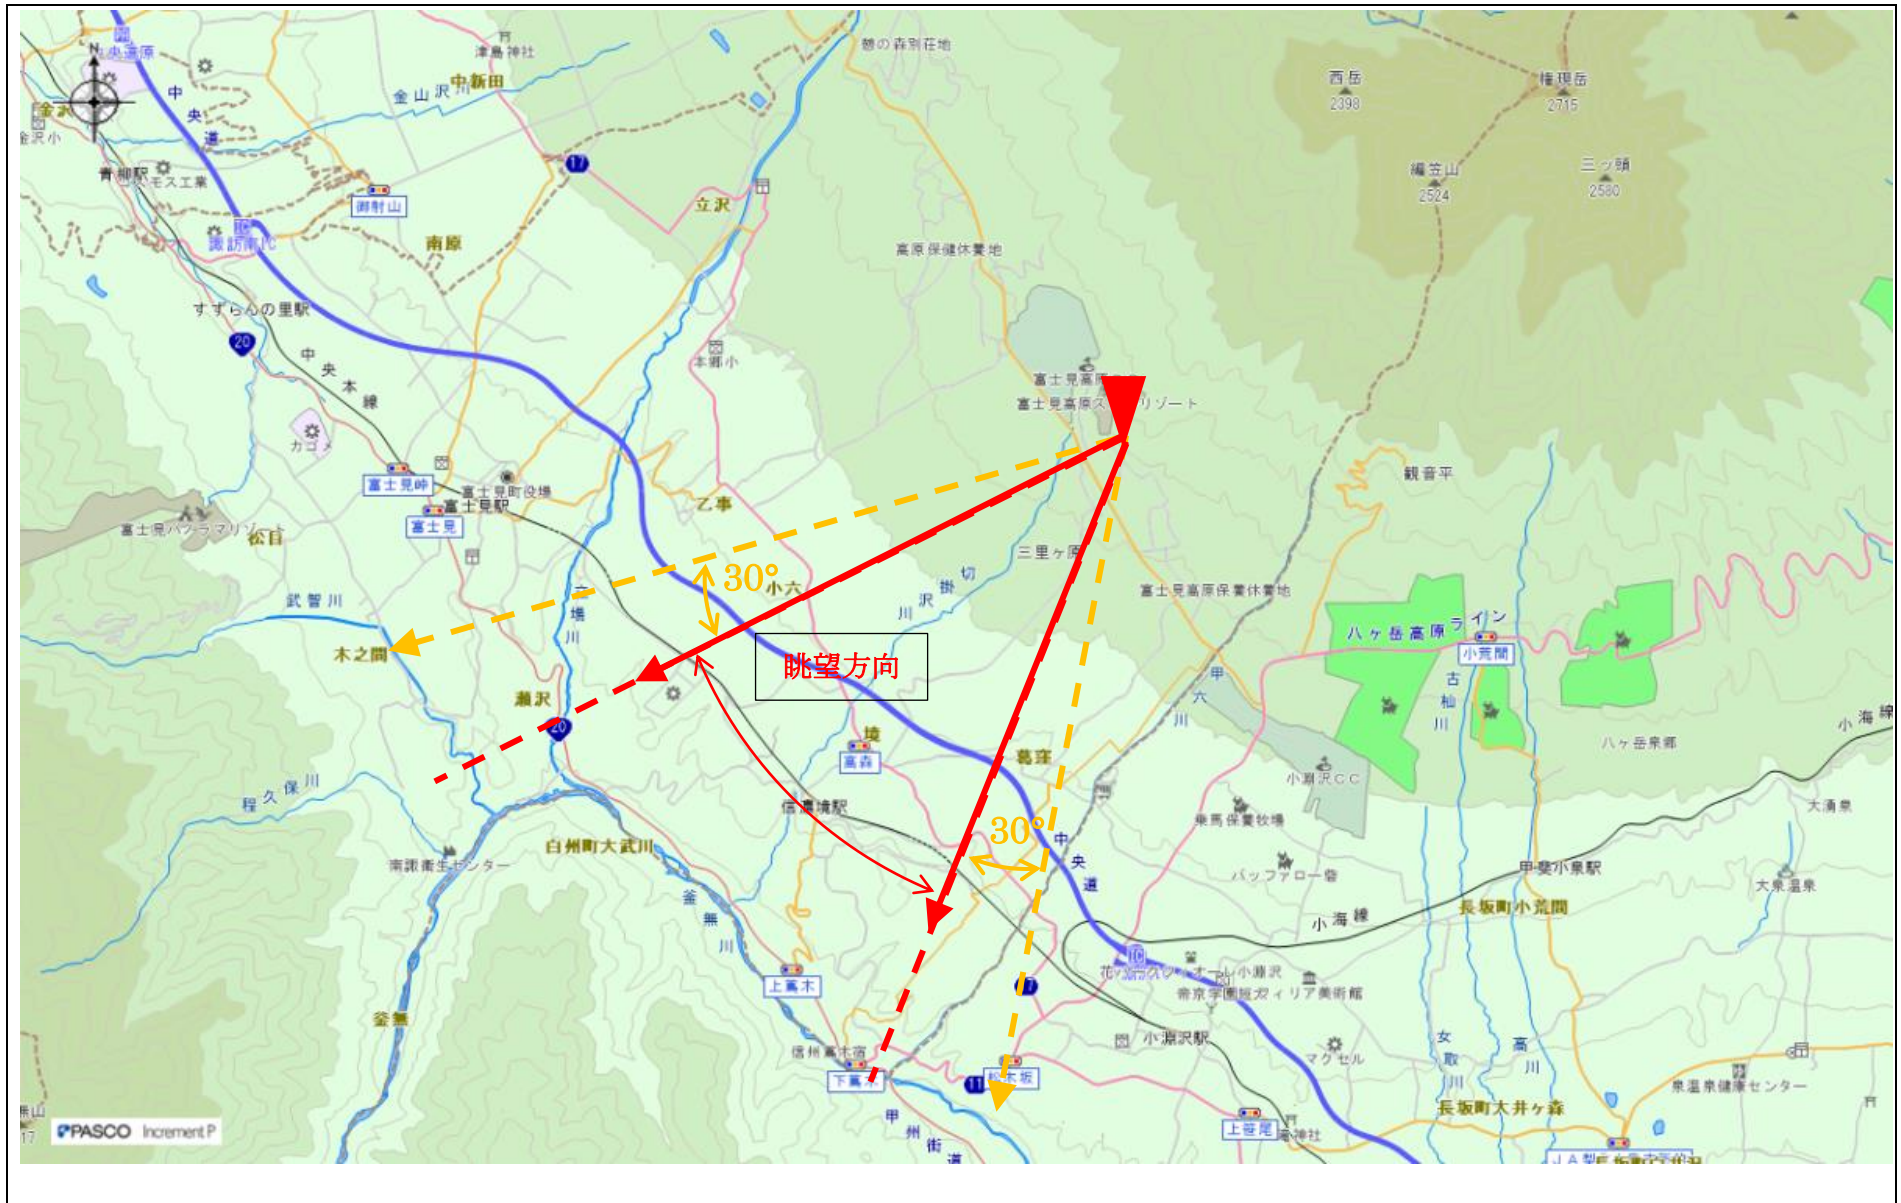

指定事項

眺望区域	富士見高原創造の森
所在地	諏訪郡富士見町境 12068-2
管理者	富士見町
眺望点位置	望郷の丘展望台 35.919638,138.310490
眺望方向	甲斐駒ヶ岳を望む方向から釜無山を望む方向まで
説明を要する関係者等	富士見町 建設課、富士見高原リゾート株式会社

地図（眺望区域及び眺望点位置）

地図（眺望方向）

写真 (眺望方向)

パノラマ写真