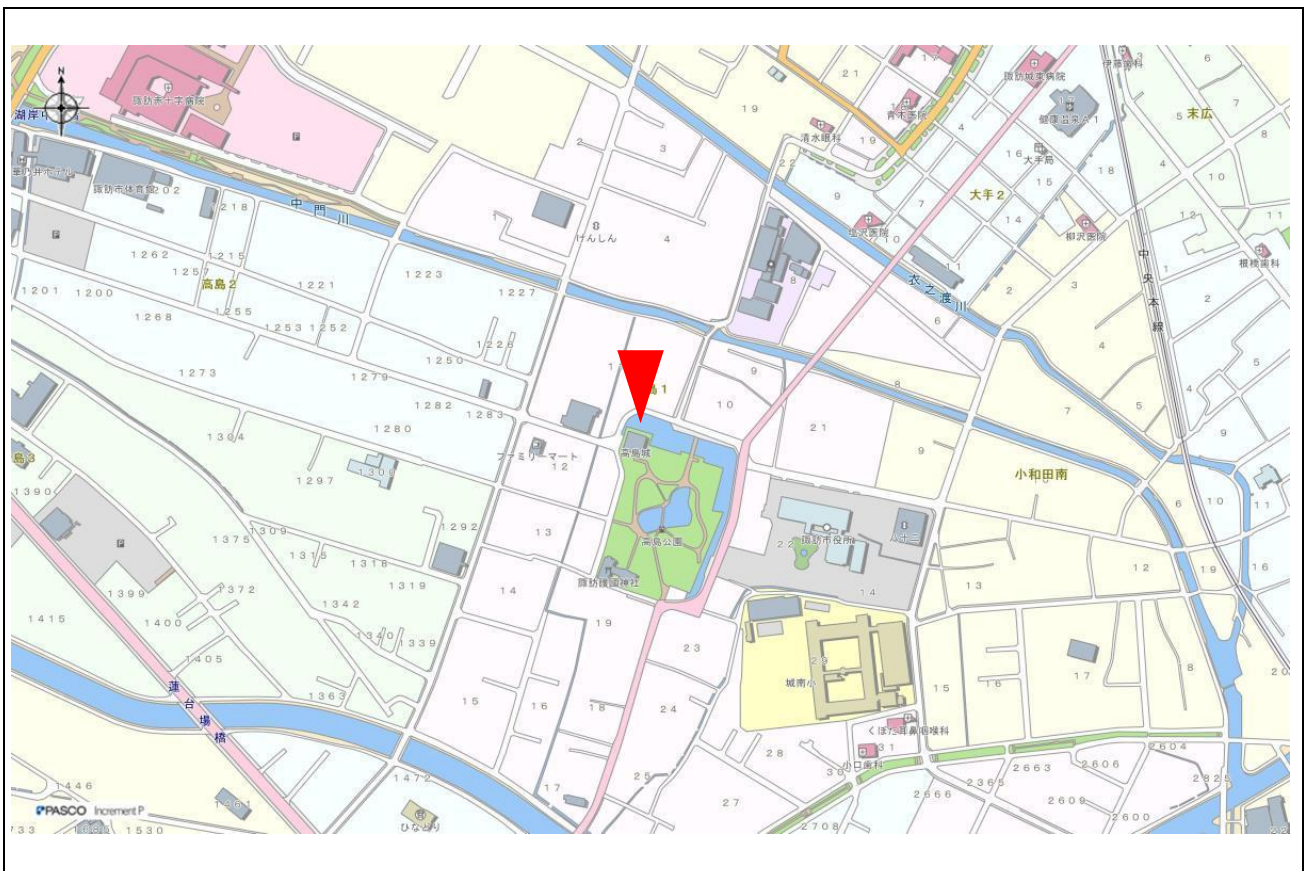

指定事項

眺望区域	高島城
所在地	諏訪市高島一丁目20番 高島公園内
管理者	諏訪市
眺望点位置	天守閣 36.03978962, 138.11200635
眺望方向	①諏訪湖方向のまちなみ ②霧ヶ峰方向の城下町、諏訪盆地、山並み
説明を要する関係者等	観光課施設管理係

地図（眺望区域及び眺望点位置）

地図（眺望方向）

写真（眺望方向）①諏訪湖方向

写真（眺望方向）②霧ヶ峰方向