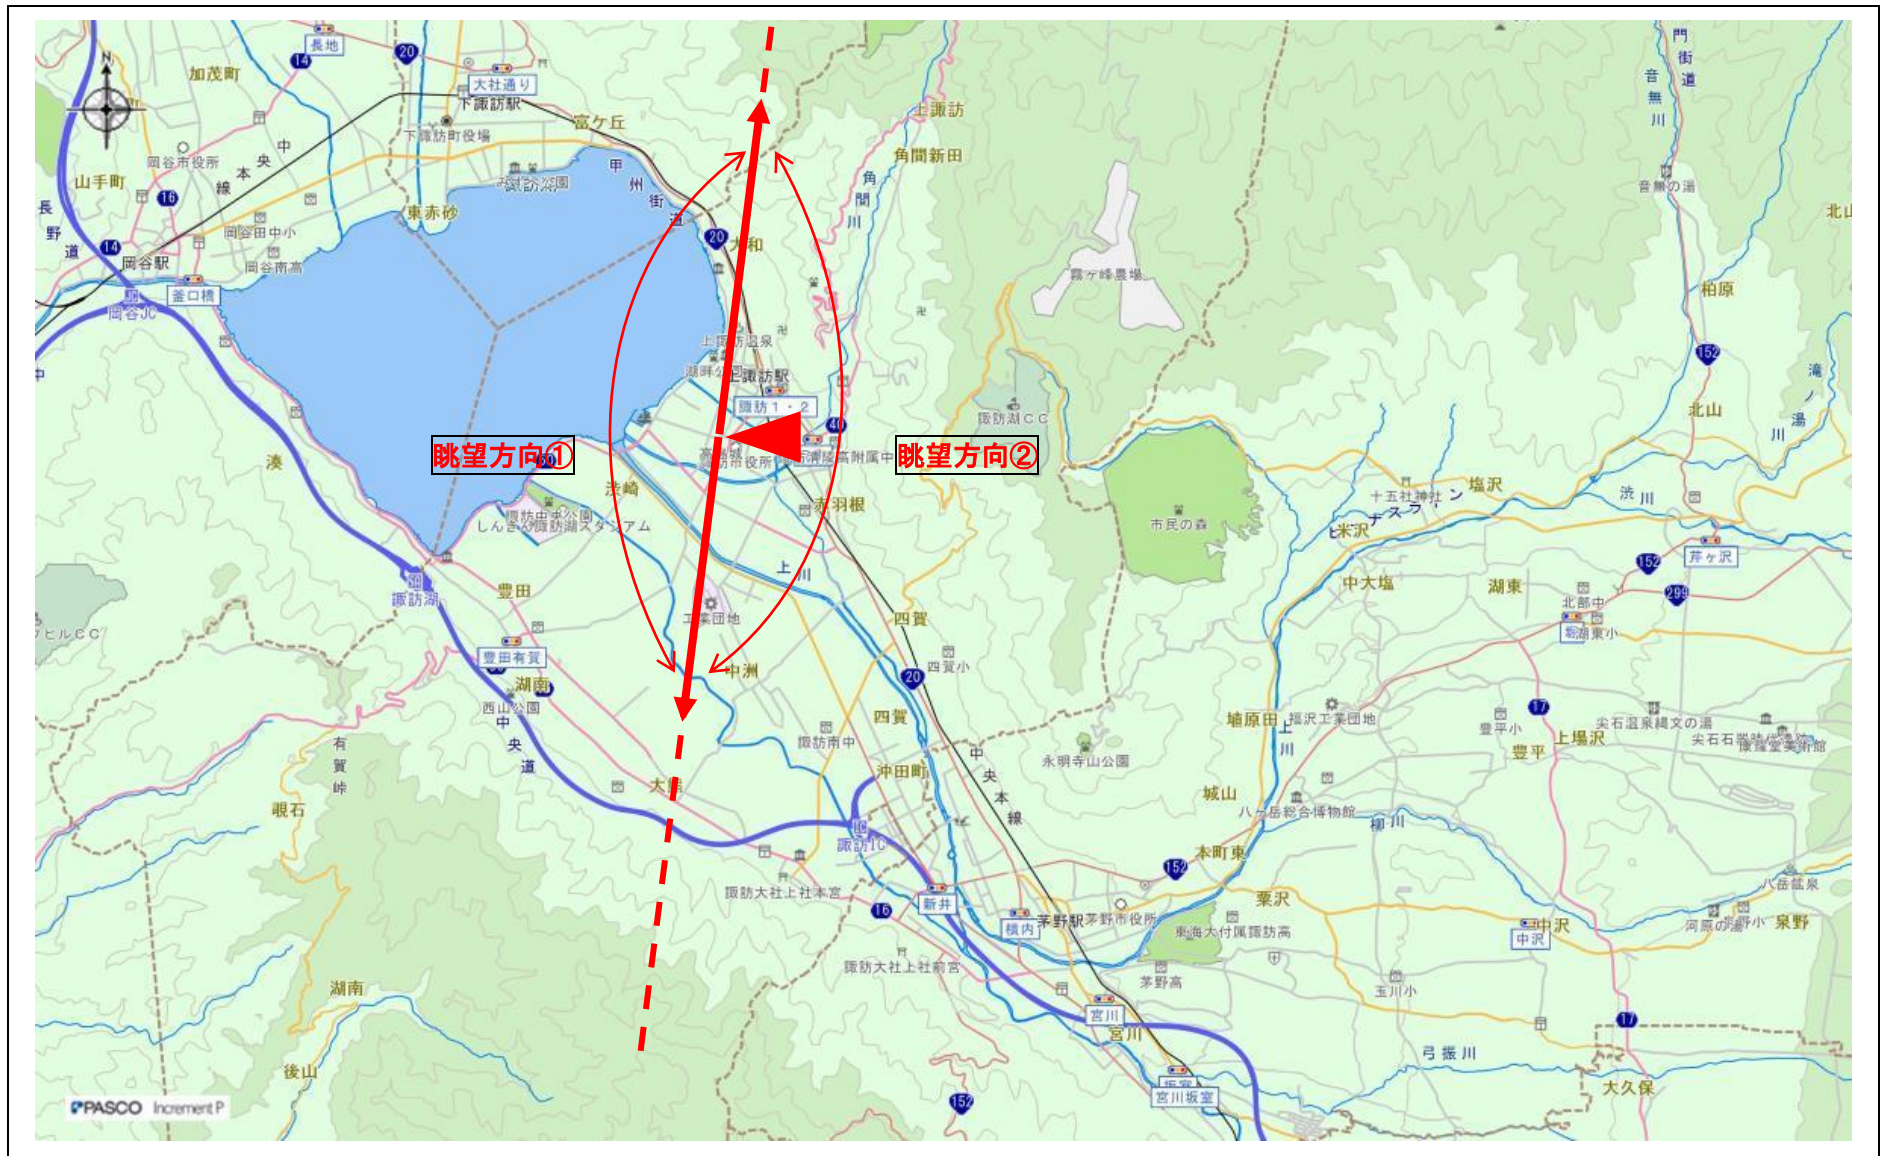

指定事項

眺望区域	高島城
所在地	諏訪市高島一丁目20番 高島公園内
管理者	諏訪市
眺望点位置	天守閣 36.03978962, 138.11200635
眺望方向	①諏訪湖方向のまちなみ ②霧ヶ峰方向の城下町、諏訪盆地、山並み
説明を要する関係者等	観光課施設管理係

地図（眺望区域及び眺望点位置）

地図（眺望方向）

写真（眺望方向）①諏訪湖方向

写真（眺望方向）②霧ヶ峰方向